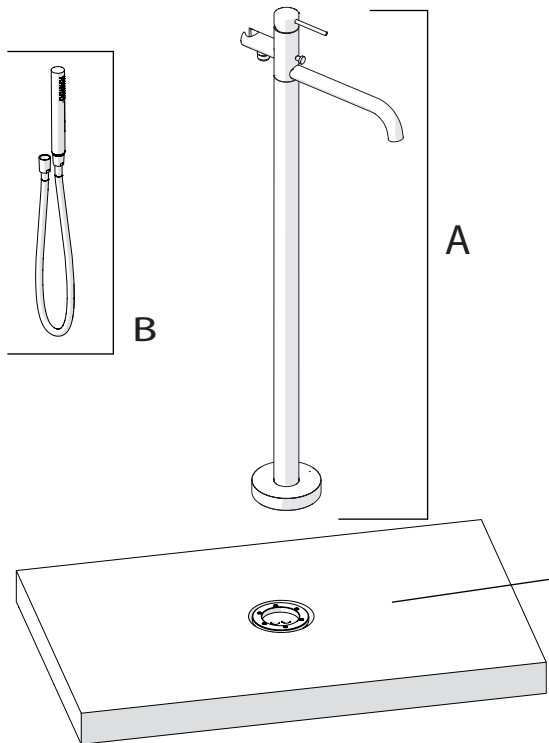

NOBILIS

www.nobili.it

Not included / Non incluso / Non Inklus / Nie zawarty / No incluido / Nao incluido

REF. MANUAL WE7250

PRIMA DI INIZIARE / BEFORE STARTING

	P bar		MAX 10		5		T	T	°C		MAX 80		65 45
--	----------	--	-----------	--	---	--	---	---	----	--	-----------	--	----------