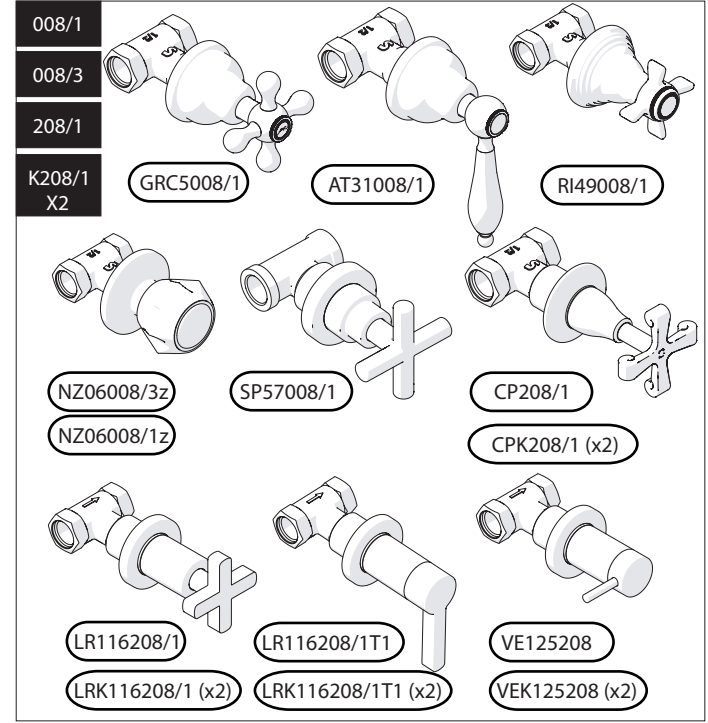

NOBILI S

www.nobili.it

PRIMA DI INIZIARE / BEFORE STARTING					
	P bar		T °C		
	0,5 MIN	MAX 10 5 MIN		MAX 80	65 45

PULIZIA / CLEANING				
	ACQUA WATER		SI CROMO YES CHROME NO VERNICIATO NO PAINTED NO PVD	
	✓		✓	
			✗	
			✗	
	TUTTE LE FINITURE ALL FINISHES ACQUA E SAPONE WATER AND SOAP		ASCIUGARE BENE SEMPRE ALWAYS DRY WELL