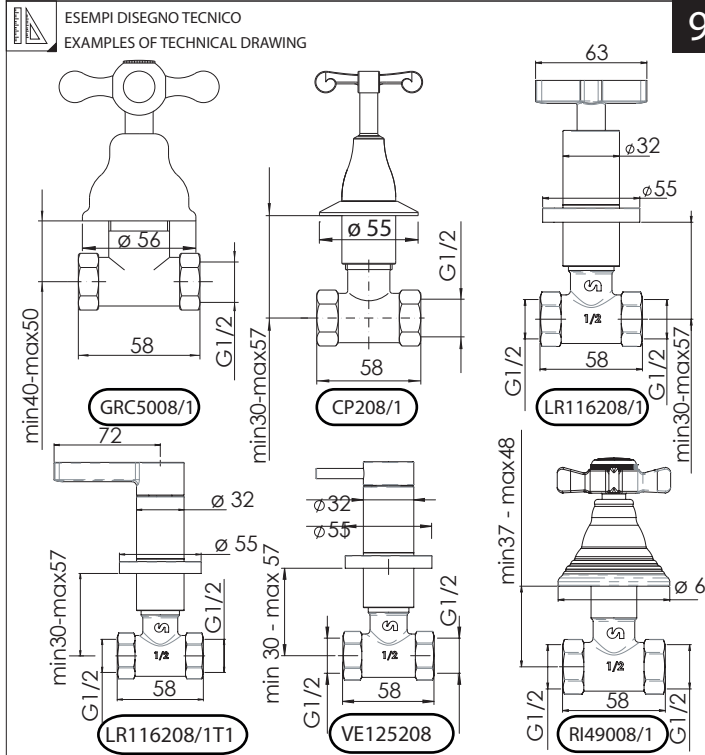

6

8

7

9

NOBILI S

www.nobili.it

PRIMA DI INIZIARE / BEFORE STARTING					
	P bar		T °C		
	0,5 MIN	MAX 10 5 MIN		MAX 80	65 45

PULIZIA / CLEANING				
	ACQUA WATER		SI CROMO YES CHROME NO VERNICIATO NO PAINTED NO PVD	
	✓		✓	
			✗	
			✗	
	TUTTE LE FINITURE ALL FINISHES ACQUA E SAPONE WATER AND SOAP		ASCIUGARE BENE SEMPRE ALWAYS DRY WELL