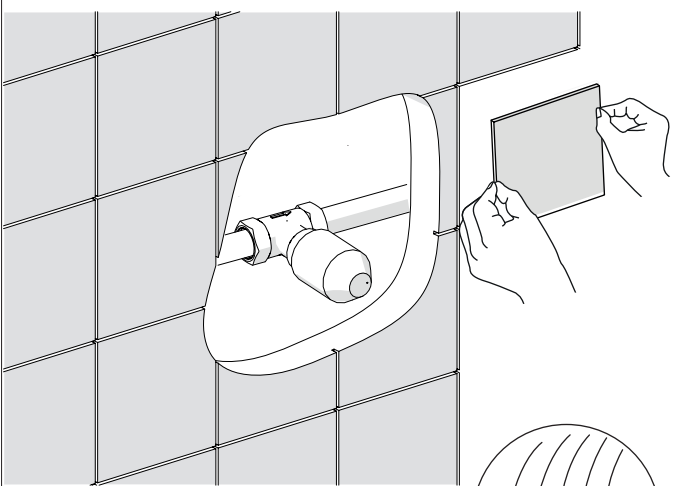

4

PIASTRELLA

TILE

min40-max50 solo/only GRC5008/1  
AT31008/1  
NZ6008/1Z  
NZ6008/3Z

GRAZIA

ANTICA

NUOVA FLORA

min37-max48 solo/only RI49008/1