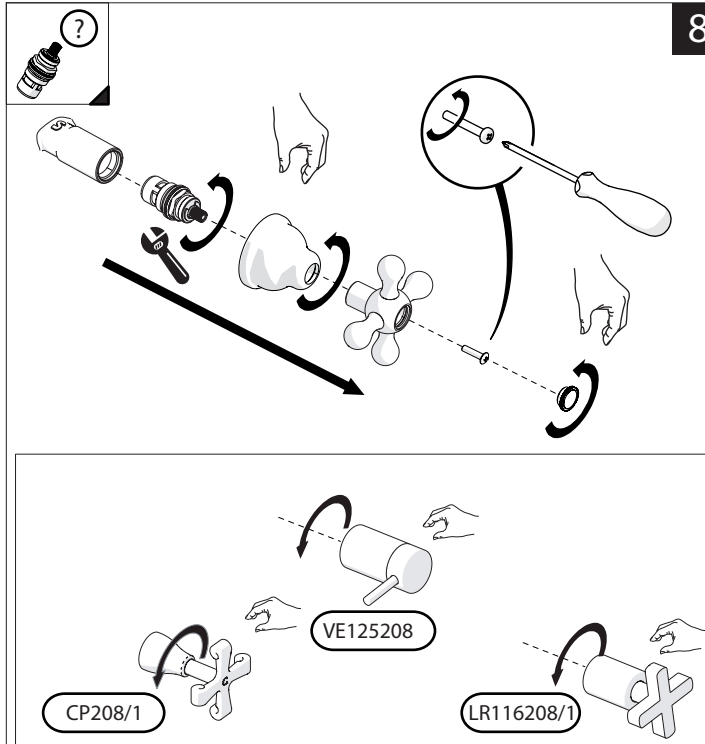

RITZ

min30-max57 solo/only CP208/1  
CP208/1T3  
LR116208/1  
LR116208/1T1  
VE125208

CARLOS PRIMERO

LIRA

VELIS

5

6

8