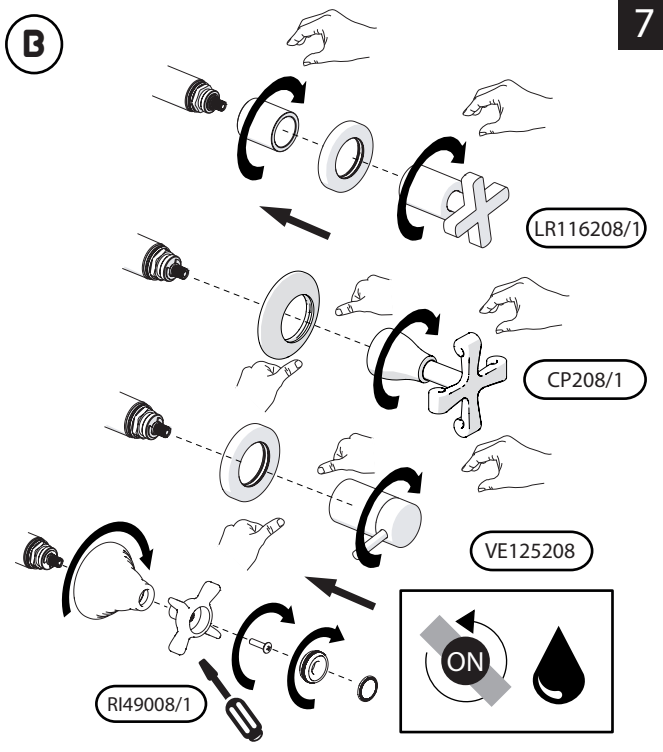

RITZ

min30-max57 solo/only CP208/1  
CP208/1T3  
LR116208/1  
LR116208/1T1  
VE125208

CARLOS PRIMERO

LIRA

VELIS

5

6

8