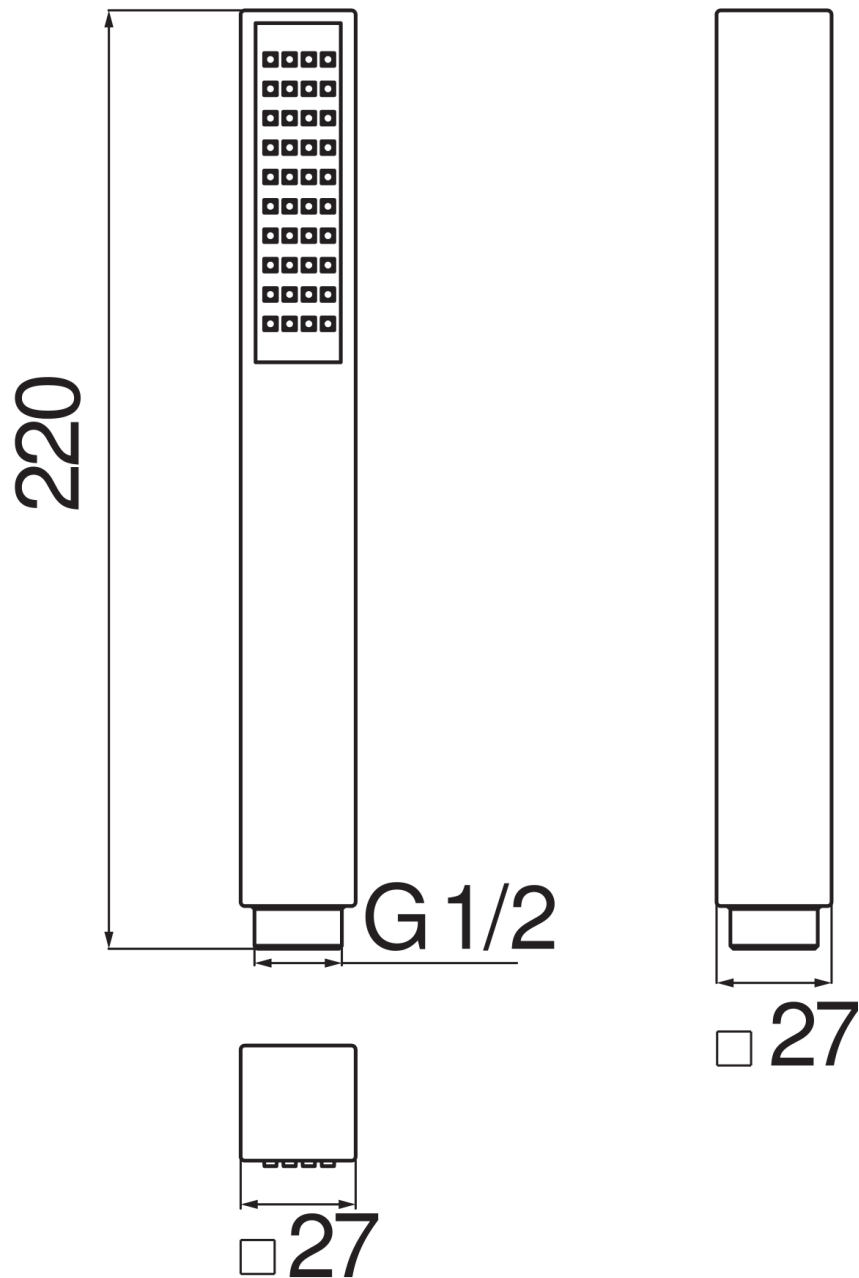

IMAGE NOT  
AVAILABLE

SPEZIFIKATIONEN

Einzelstrahl-Handdusche (Abs)

Velvet black

Anschluss  $\varnothing$  1/2"

Verpackung: 23,5 x 3,5 x 3,5 cm / 0,00029 m<sup>3</sup> / 0,12 kg

FLÜSSIGKEITS DIAGRAMM: HEISSES / KALTES WASSER