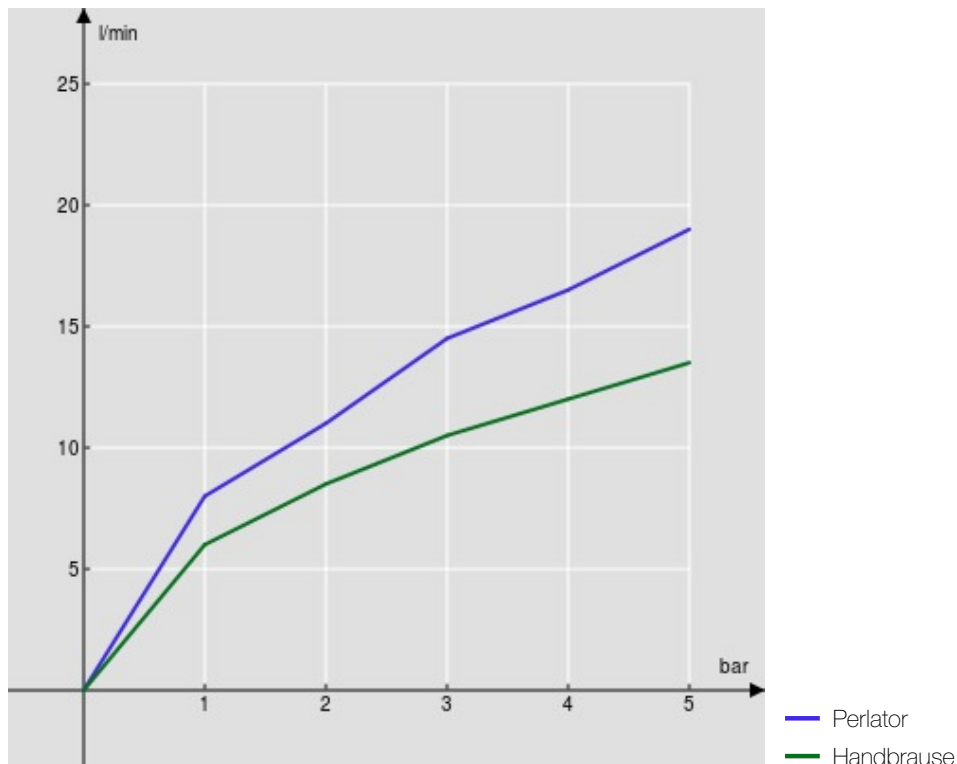

SPEZIFIKATIONEN

AP Thermostat mit Brause Set

Inox

Integrierte Sicherheitssperre bei 38° C

Rückflussverhinderer

Luftsprudler mit Antikalk-Funktion M 24 x 1

festе Handbrausehalterung

Handbrause mit Normalstrahl und Brauseschlauch 150 cm

Verpackung: 41 x 21 x 7 cm / 0,00603 m³ / 2,29 kg

ZERTIFIZIERUNGEN

FLÜSSIGKEITS DIAGRAMM: HEISSES / KALTES WASSER

FLÜSSIGKEITS DIAGRAMM: GEMISCHT WASSER