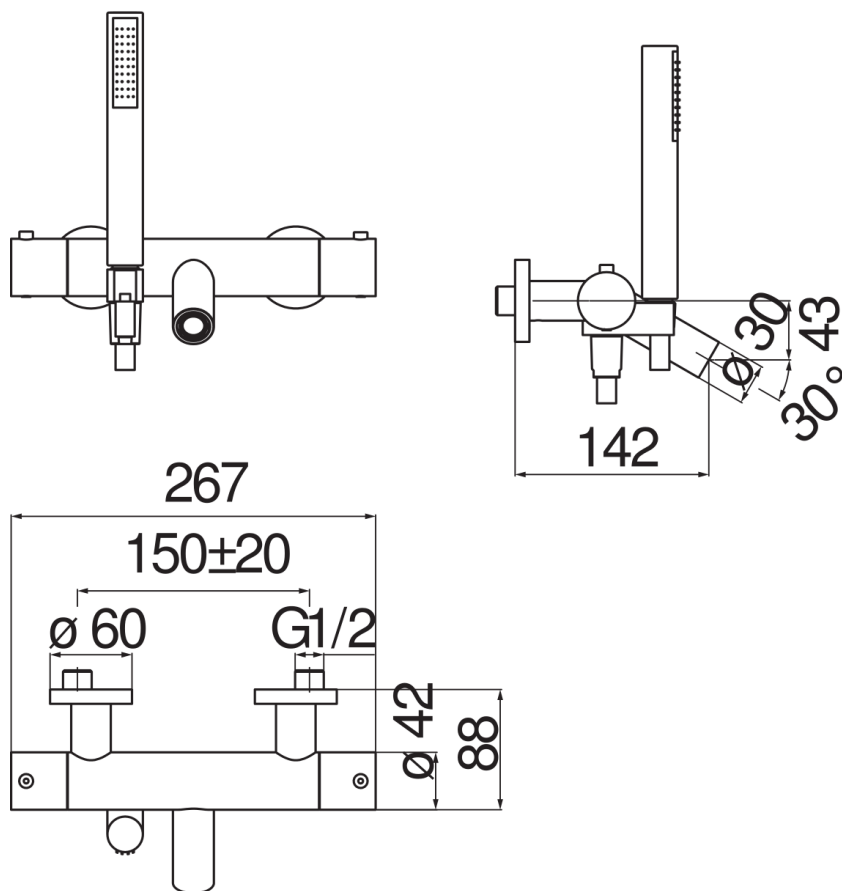

SPEZIFIKATIONEN

AP Thermostat mit Brause Set

Inox

Integrierte Sicherheitssperre bei 38° C

Rückflussverhinderer

Luftsprudler mit Antikalk-Funktion M 24 x 1

festе Handbrausehalterung

Handbrause mit Normalstrahl und Brauseschlauch 150 cm

Verpackung: 41 x 21 x 7 cm / 0,00603 m³ / 2,29 kg

ZERTIFIZIERUNGEN

FLÜSSIGKEITS DIAGRAMM: HEISSES / KALTES WASSER

FLÜSSIGKEITS DIAGRAMM: GEMISCHT WASSER