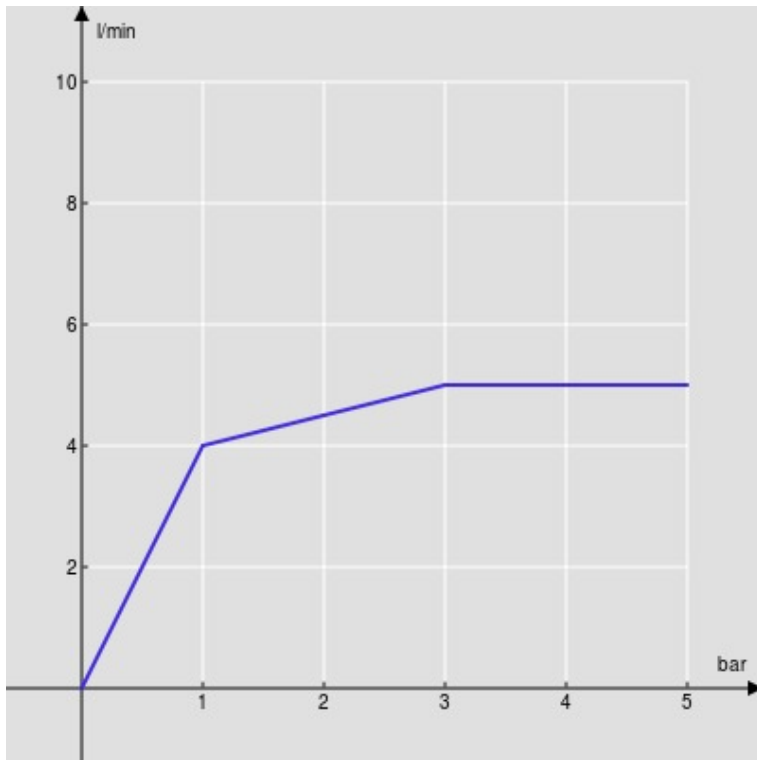

FLÜSSIGKEITS DIAGRAMM: HEISSES / KALTES WASSER