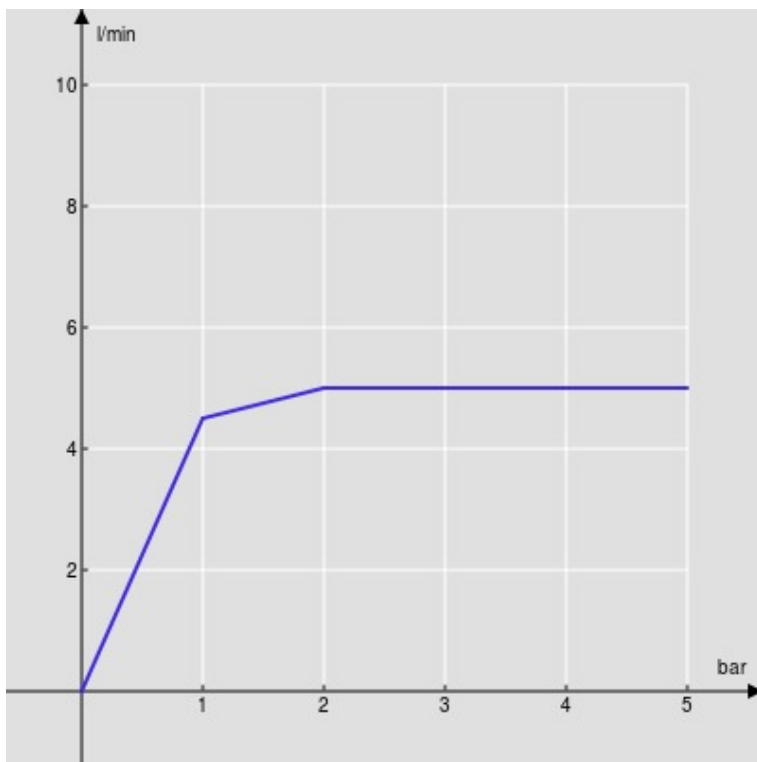

SPEZIFIKATIONEN

Waschtischbatterie Einhandmischer

Chocolate red PVD

Luftsprudler mit Antikalk-Funktion M 18 x 1, 5 l/min

Schwenkbarer Auslauf

Ablaufgarnitur-Push 1 1/4", Anschlusschläuche \varnothing 3/8"

Energiebegrenzer mit Kaltwasser-Öffnung

Verpackung: 41 x 21 x 7 cm / 0,006027 m³

FLÜSSIGKEITS DIAGRAMM: HEISSES / KALTES WASSER

— Perlator

FLÜSSIGKEITS DIAGRAMM: GEMISCHT WASSER

— Perlator