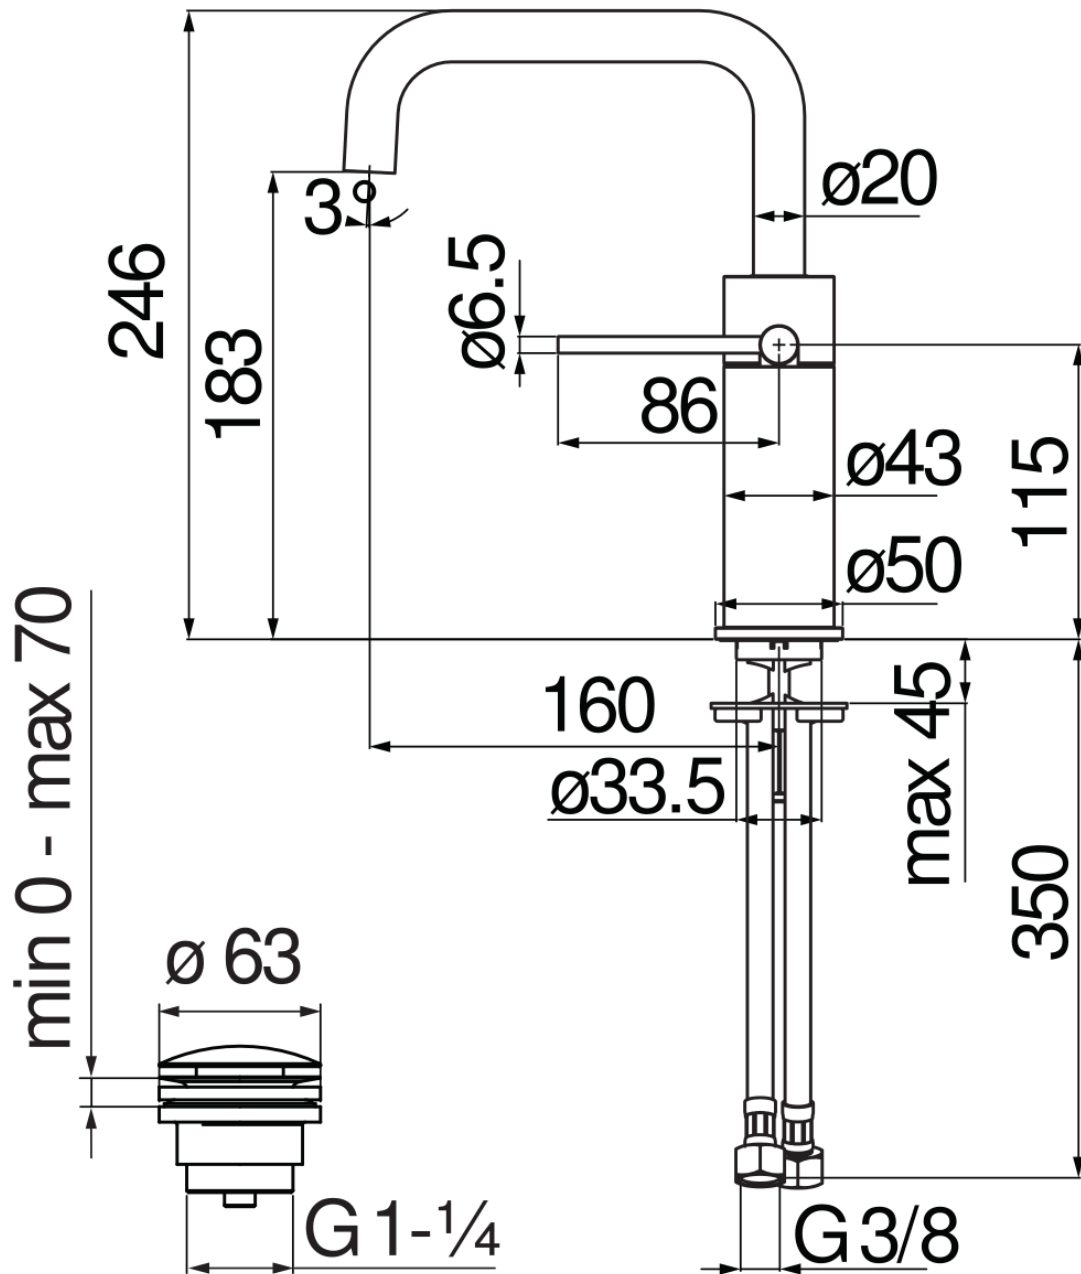

SPEZIFIKATIONEN

Waschtischbatterie Einhandmischer

Chocolate red PVD

Luftsprudler mit Antikalk-Funktion M 18 x 1, 5 l/min

Schwenkbarer Auslauf

Ablaufgarnitur-Push 1 1/4", Anschlusschläuche \varnothing 3/8"

Energiebegrenzer mit Kaltwasser-Öffnung

Verpackung: 41 x 21 x 7 cm / 0,006027 m³

FLÜSSIGKEITS DIAGRAMM: HEISSES / KALTES WASSER

— Perlator

FLÜSSIGKEITS DIAGRAMM: GEMISCHT WASSER

— Perlator