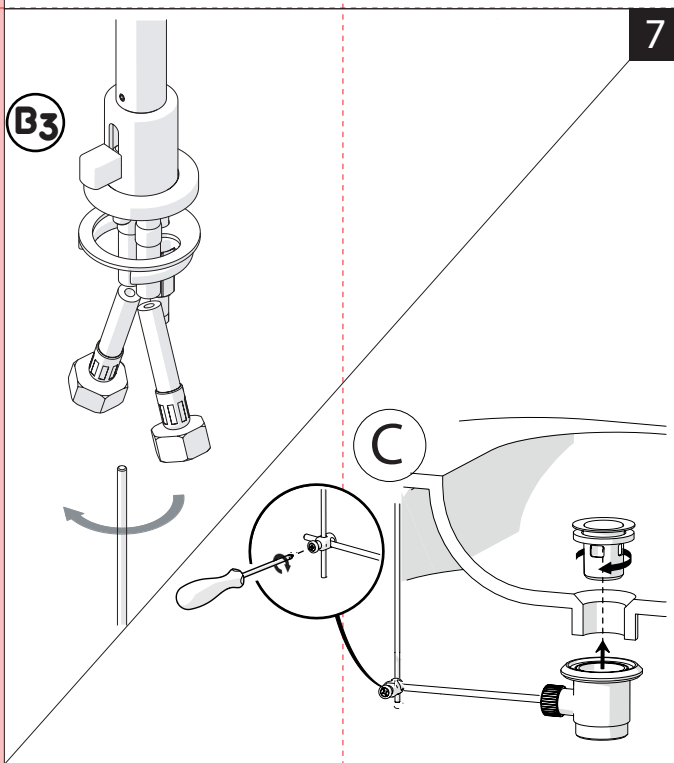

NOBILI S
The Best Technology for Water

LIRA	LR116211/1	LR116215
	LR116211/5	
LIRA T1	LR116211/1T1	LR116215/T1
	LR116211/5T1	

www.grupponobili.it

PRIMA DI INIZIARE / BEFORE STARTING

P	P bar	MAX 10	MIN 0,5	5	T	T ∞ °C	MAX 80	65 45

PULIZIA / CLEANING

ACQUA WATER	✓	ALCOOL	✓	MICROFIBRA MICROFIBER	✓	SPUGNA SPONGE	✗	DETERGENTI DETERGENT	✗

IISTR116211#--STD REV0.02/2018