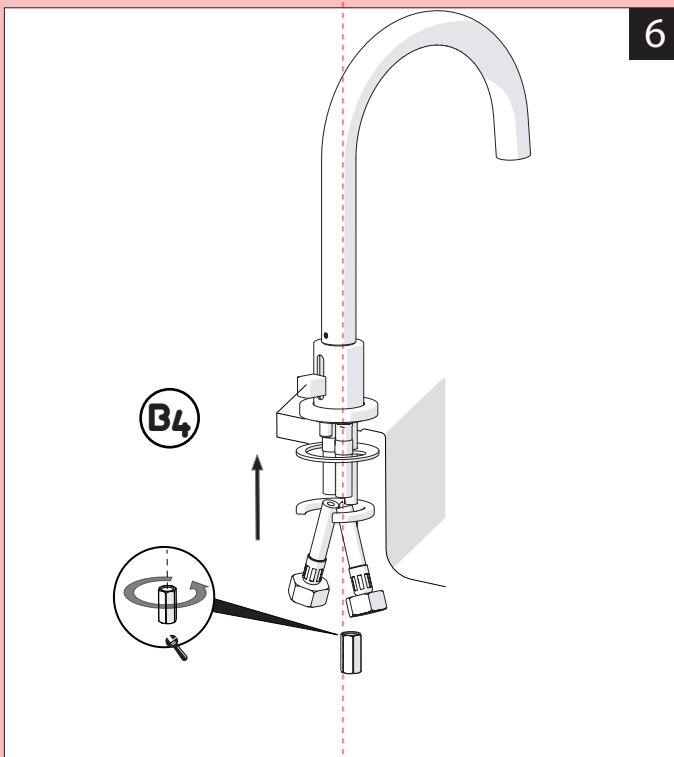

NOBILI S
The Best Technology for Water

LIRA	LR116211/1	LR116215
	LR116211/5	
LIRA T1	LR116211/1T1	LR116215/T1
	LR116211/5T1	

www.grupponobili.it

PRIMA DI INIZIARE / BEFORE STARTING

P	P bar	MAX 10	MIN 0,5	5	T	T ∞ °C	MAX 80	65 45

PULIZIA / CLEANING

ACQUA WATER	✓	ALCOOL	✓	MICROFIBRA MICROFIBER	✓	SPUGNA SPONGE	✗	DETERGENTI DETERGENT	✗

IISTR116211#--STD REV0.02/2018