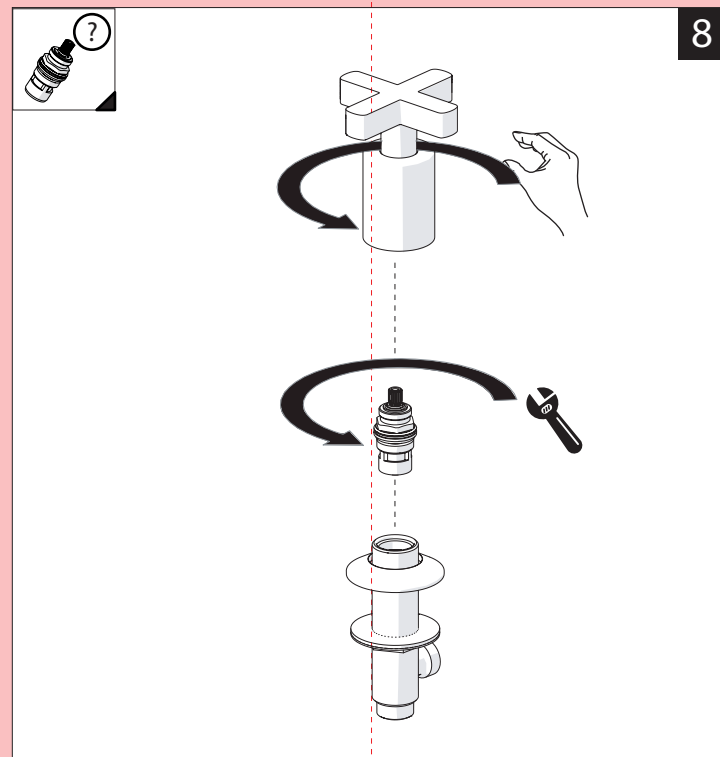

NOBILI S
The Best Technology for Water

LIRA	LR116211/1	LR116215
	LR116211/5	
LIRA T1	LR116211/1T1	LR116215/T1
	LR116211/5T1	

www.grupponobili.it

PRIMA DI INIZIARE / BEFORE STARTING

P	P bar	MAX 10	MIN 0,5	5	T	T ∞ °C	MAX 80	65 45

PULIZIA / CLEANING

ACQUA WATER	✓	ALCOOL	✓	MICROFIBRA MICROFIBER	✓	SPUGNA SPONGE	✗	DETERGENTI DETERGENT	✗

IISTR116211#--STD REV0.02/2018