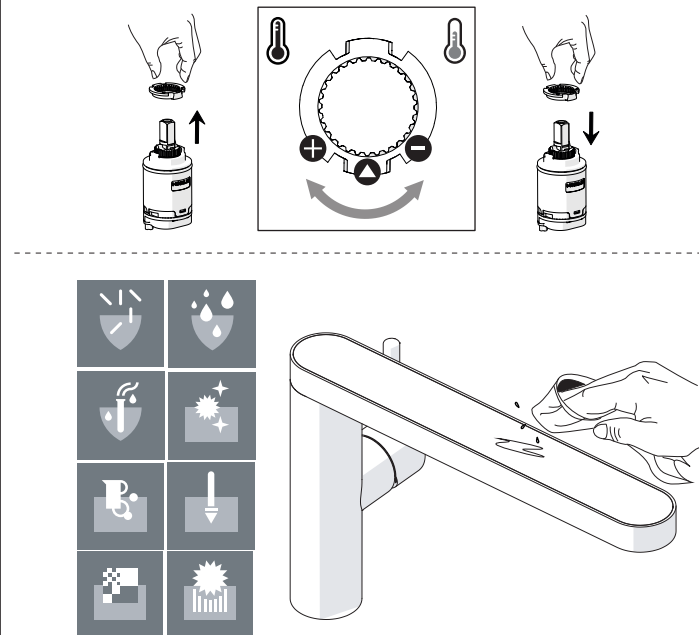

Not included / Non incluso / Non Inclus / Nie zawarty/ No incluido / Nao incluido

1

2

Dispositivo limitatore "dinamico"
della portata d'acqua "50%"
"Dynamic" flow rate restrictor "50%"

6

CHIUSO
CLOSE

7

8

ON

9

Per limitare la temperatura estrarre il limitatore
e riposizionarlo nella posizione che si desidera
Extract the limiter and put it in correct
position to limit temperature

NOBILIS

MH109113

www.nobili.it