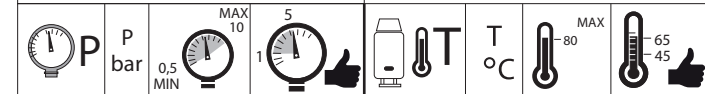

www.nobili.it

PRIMA DI INIZIARE / BEFORE STARTING