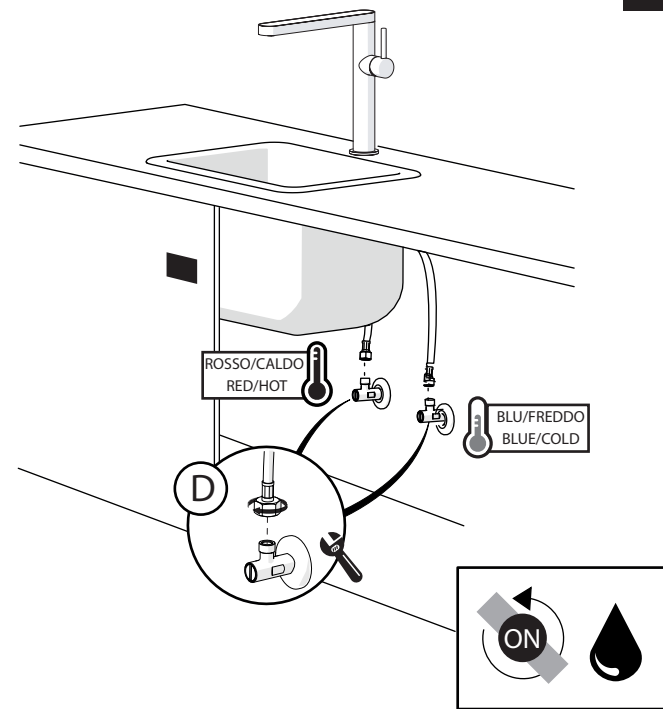

Not included / Non incluso / Non Inclus / Nie zawarty/ No incluido / Nao incluido

1

2

3

4

5

Dispositivo limitatore "dinamico"
della portata d'acqua "50%"
"Dynamic" flow rate restrictor "50%"

6

CHIUSO
CLOSE

ECO

ON 50%

ON 100%

7

8

ON

9

Per limitare la temperatura estrarre il limitatore
e riposizionarlo nella posizione che si desidera

Extract the limiter and put it in correct
position to limit temperature

NOBILIS

MH109113

www.nobili.it

PRIMA DI INIZIARE / BEFORE STARTING