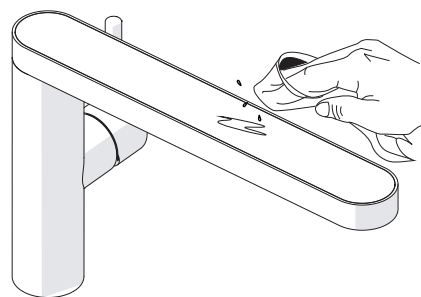

CHIUSO
CLOSE

ECO

ON 50%

ON 100%

7

8

ON

9

Per limitare la temperatura estrarre il limitatore
e riposizionarlo nella posizione che si desidera

Extract the limiter and put it in correct
position to limit temperature

NOBILIS

MH109113

www.nobili.it

PRIMA DI INIZIARE / BEFORE STARTING