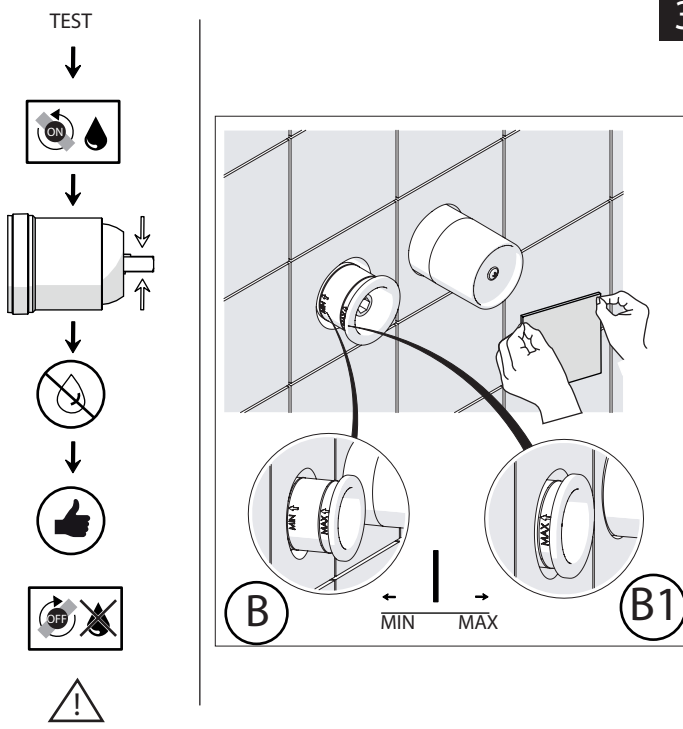

Not included / Non incluso / Non Inclus / Nie zawarty/ No incluido / Nao incluido

SE NON CROMATO
IF NO CHROME

- IT** La finitura della parte estetica deve corrispondere a quella della parte incassata.
Se non corrisponde bisogna svitare l'anello CROMATO e avvitare l'anello in finitura fornito solo nel kit della parte estetica.
- EN** The finish of the external part must be combined with the finish of the flush-fit part.
If it does not match, unscrew the CHROME ring and screw the finishing ring supplied only in the kit of the aesthetic part.

RIFERIMENTO IISTRWE81198#---STD
REFERENCE

Ø MAX 55 mm

NOBILI S

www.nobili.it

PRIMA DI INIZIARE / BEFORE STARTING

PULIZIA / CLEANING

IISTR00198#---STD

REV3.03/2020