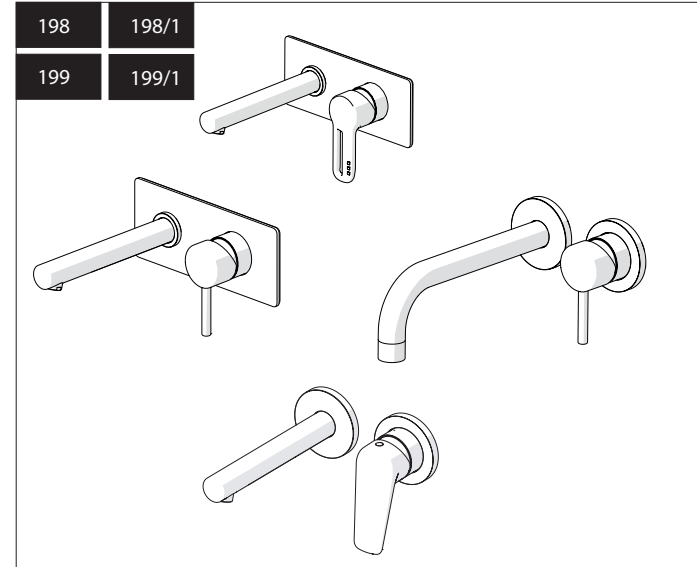

Not included / Non incluso / Non Inclus / Nie zawarty/ No incluido / Nao incluido

SE NON CROMATO
IF NO CHROME

- IT** La finitura della parte estetica deve corrispondere a quella della parte incassata.
Se non corrisponde bisogna svitare l'anello CROMATO e avvitare l'anello in finitura fornito solo nel kit della parte estetica.
- EN** The finish of the external part must be combined with the finish of the flush-fit part.
If it does not match, unscrew the CHROME ring and screw the finishing ring supplied only in the kit of the aesthetic part.

RIFERIMENTO IISTRWE81198#---STD
REFERENCE

Ø MAX 55 mm

NOBILI S

www.nobili.it

PRIMA DI INIZIARE / BEFORE STARTING

PULIZIA / CLEANING

IISTR00198#---STD

REV3.03/2020