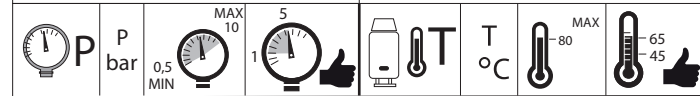

www.nobili.it

PRIMA DI INIZIARE / BEFORE STARTING

PULIZIA / CLEANING

IISTR00204/C#---STD

REV5.02/2023