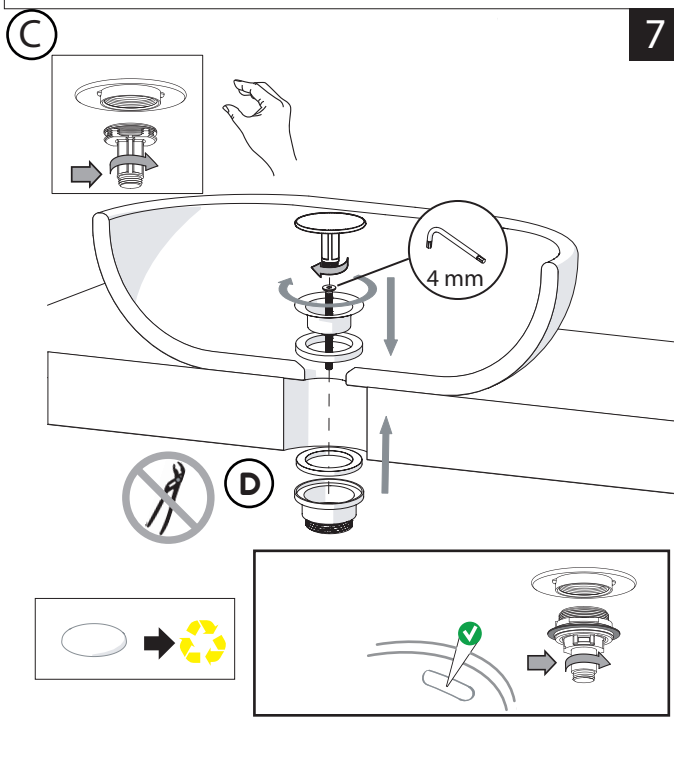

NOBILIS

www.nobili.it

PRIMA DI INIZIARE / BEFORE STARTING

P	P bar	0,5 MIN	MAX 10	5	T	T °C	MAX 80	65-45

PULIZIA / CLEANING

ACQUA WATER ✓	ALCOOL ALCOHOL ✓	MICROFIBRA MICROFIBER ✓	SPUGNA SPONGE ✗	DETERGENTI DETERGENT ✗
SI CROMO YES CHROME NO VERNICIATO NO PAINTED NO PVD		ASCIUGARE BENE SEMPRE ALWAYS DRY WELL ⚠		

TUTTE LE FINITURE ALL FINISHES ✓
ACQUA E SAPONE WATER AND SOAP ✓

IISTRVE125211#---STD REV0.02/2023