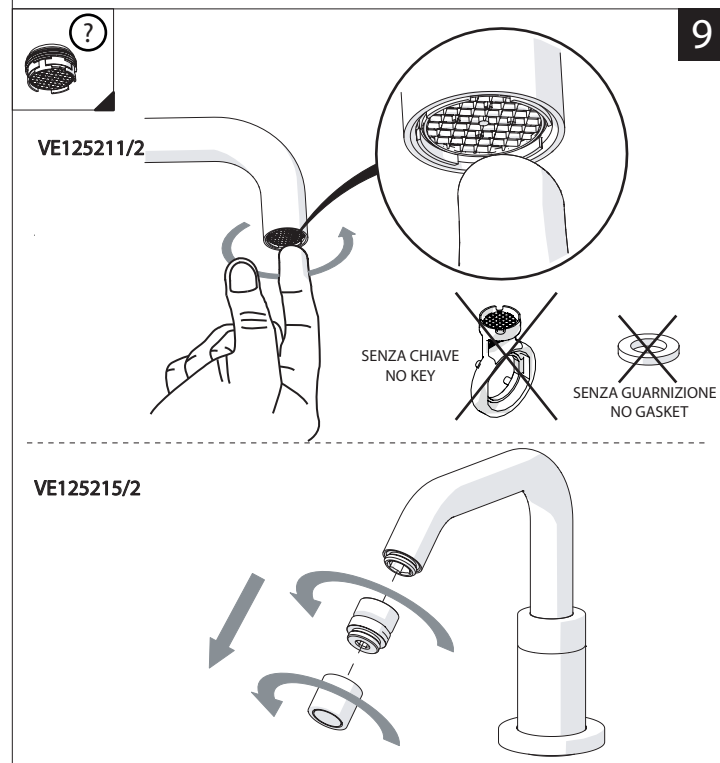

NOBILIS

www.nobili.it

PRIMA DI INIZIARE / BEFORE STARTING

P	P bar	0,5 MIN	MAX 10	5	T	T °C	MAX 80	65-45

PULIZIA / CLEANING

ACQUA WATER ✓	ALCOOL ALCOHOL ✓	MICROFIBRA MICROFIBER ✓	SPUGNA SPONGE ✗	DETERGENTI DETERGENT ✗
SI CROMO YES CHROME NO VERNICIATO NO PAINTED NO PVD		ASCIUGARE BENE SEMPRE ALWAYS DRY WELL ⚠		

TUTTE LE FINITURE ALL FINISHES ✓
ACQUA E SAPONE WATER AND SOAP ✓

IISTRVE125211#---STD REV0.02/2023