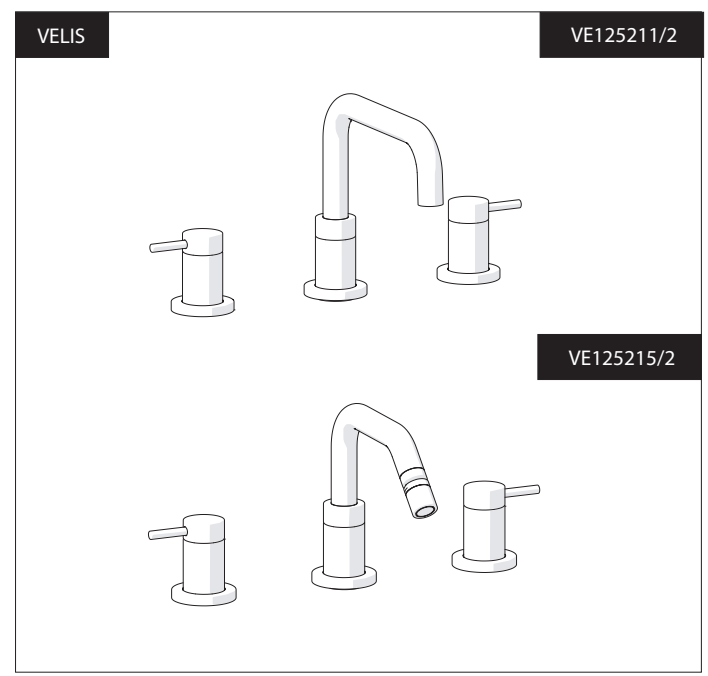

NOBILIS

www.nobili.it

PRIMA DI INIZIARE / BEFORE STARTING

P	P bar	0,5 MIN	MAX 10	5	T	T °C	MAX 80	65-45

PULIZIA / CLEANING

ACQUA WATER ✓	ALCOOL ALCOHOL ✓	MICROFIBRA MICROFIBER ✓	SPUGNA SPONGE ✗	DETERGENTI DETERGENT ✗
SI CROMO YES CHROME NO VERNICIATO NO PAINTED NO PVD		ASCIUGARE BENE SEMPRE ALWAYS DRY WELL ⚠		

TUTTE LE FINITURE ALL FINISHES ✓
ACQUA E SAPONE WATER AND SOAP ✓

IISTRVE125211#---STD REV0.02/2023