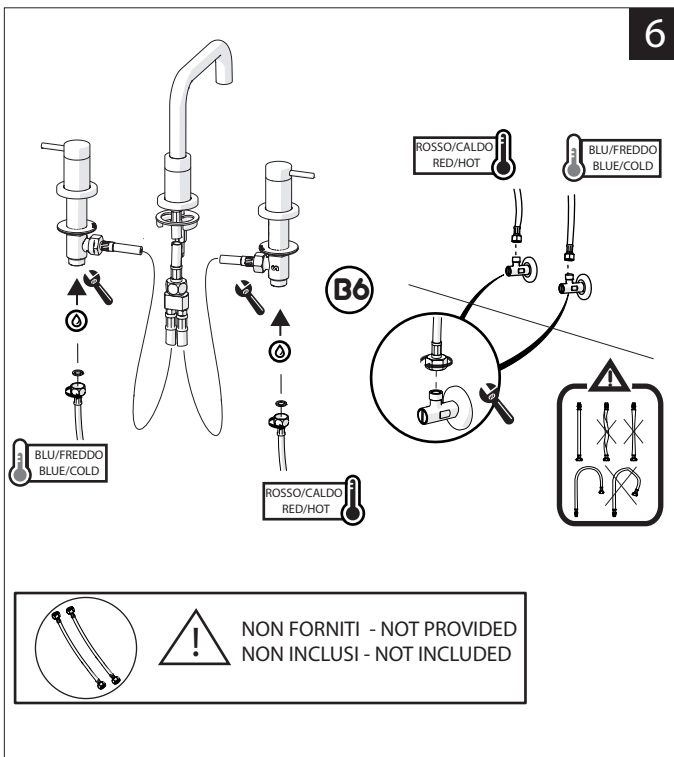

NOBILIS

www.nobili.it

PRIMA DI INIZIARE / BEFORE STARTING

P	P bar	0,5 MIN	MAX 10	5	T	T °C	MAX 80	65-45

PULIZIA / CLEANING

ACQUA WATER ✓	ALCOOL ALCOHOL ✓	MICROFIBRA MICROFIBER ✓	SPUGNA SPONGE ✗	DETERGENTI DETERGENT ✗
SI CROMO YES CHROME NO VERNICIATO NO PAINTED NO PVD		ASCIUGARE BENE SEMPRE ALWAYS DRY WELL ⚠		

TUTTE LE FINITURE ALL FINISHES ✓
ACQUA E SAPONE WATER AND SOAP ✓

IISTRVE125211#---STD REV0.02/2023