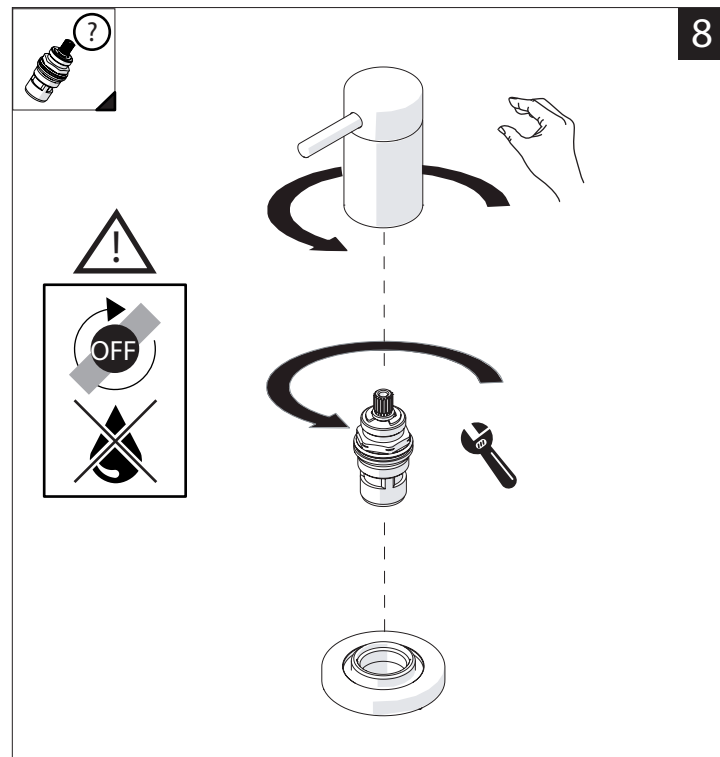

NOBILIS

www.nobili.it

PRIMA DI INIZIARE / BEFORE STARTING

P	P bar	0,5 MIN	MAX 10	5	T	T °C	MAX 80	65-45

PULIZIA / CLEANING

ACQUA WATER ✓	ALCOOL ALCOHOL ✓	MICROFIBRA MICROFIBER ✓	SPUGNA SPONGE ✗	DETERGENTI DETERGENT ✗
SI CROMO YES CHROME NO VERNICIATO NO PAINTED NO PVD		ASCIUGARE BENE SEMPRE ALWAYS DRY WELL ⚠		

TUTTE LE FINITURE ALL FINISHES ✓
ACQUA E SAPONE WATER AND SOAP ✓

IISTRVE125211#---STD REV0.02/2023