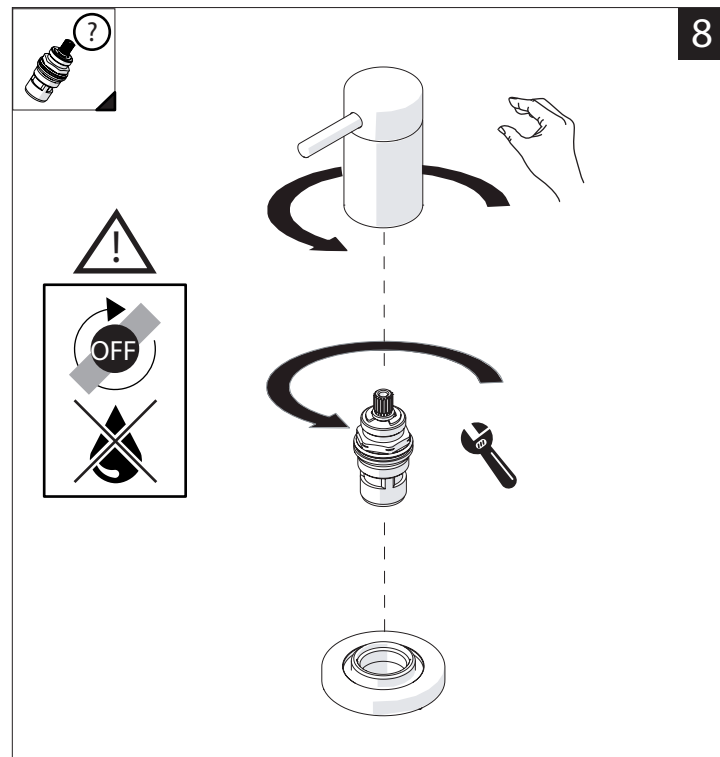

NOBILIS

www.nobili.it

PRIMA DI INIZIARE / BEFORE STARTING

P	P bar	0,5 MIN	MAX 10	5	T	T °C	MAX 80	65-45

PULIZIA / CLEANING

ACQUA WATER	SI CROMO YES CHROME NO VERNICIATO NO PAINTED NO PVD	MICROFIBRA MICROFIBER	SPUGNA SPONGE	DETERGENTI DETERGENT
ACQUA E SAPONE WATER AND SOAP	ASCIUGARE BENE SEMPRE ALWAYS DRY WELL			

IISTRVE125211#---STD REV0.02/2023