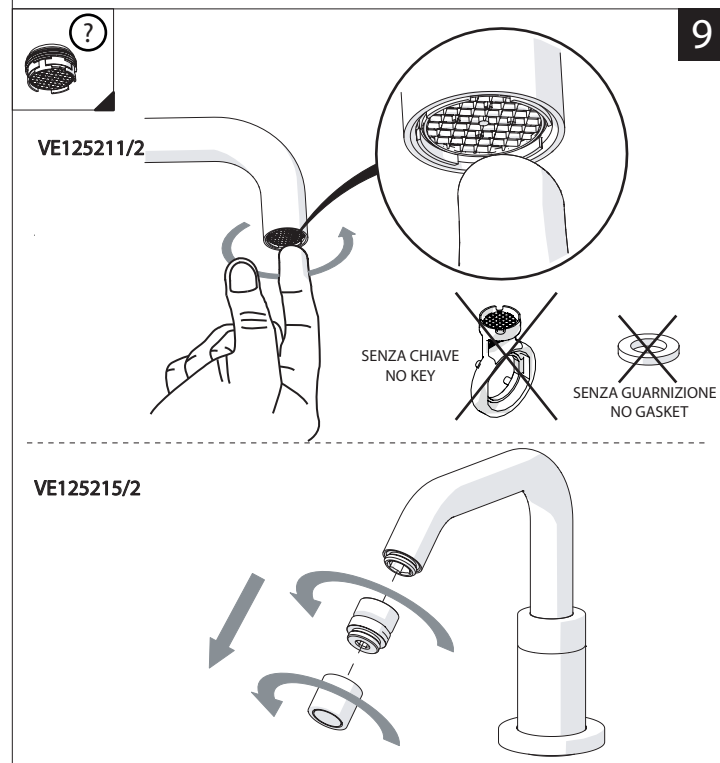

NOBILIS

www.nobili.it

PRIMA DI INIZIARE / BEFORE STARTING

P	P bar	0,5 MIN	MAX 10	5	T	T °C	MAX 80	65-45

PULIZIA / CLEANING

ACQUA WATER	SI CROMO YES CHROME NO VERNICIATO NO PAINTED NO PVD	MICROFIBRA MICROFIBER	SPUGNA SPONGE	DETERGENTI DETERGENT
ACQUA E SAPONE WATER AND SOAP	ASCIUGARE BENE SEMPRE ALWAYS DRY WELL			

IISTRVE125211#---STD REV0.02/2023