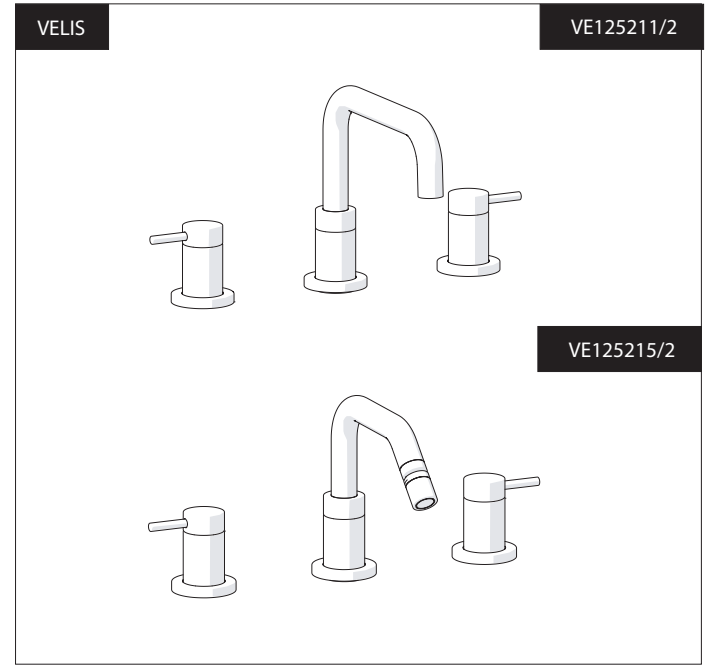

NOBILIS

www.nobili.it

PRIMA DI INIZIARE / BEFORE STARTING

P	P bar	0,5 MIN	MAX 10	5	T	T °C	MAX 80	65-45

PULIZIA / CLEANING

ACQUA WATER	SI CROMO YES CHROME NO VERNICIATO NO PAINTED NO PVD	MICROFIBRA MICROFIBER	SPUGNA SPONGE	DETERGENTI DETERGENT
ACQUA E SAPONE WATER AND SOAP	ASCIUGARE BENE SEMPRE ALWAYS DRY WELL			

IISTRVE125211#---STD REV0.02/2023