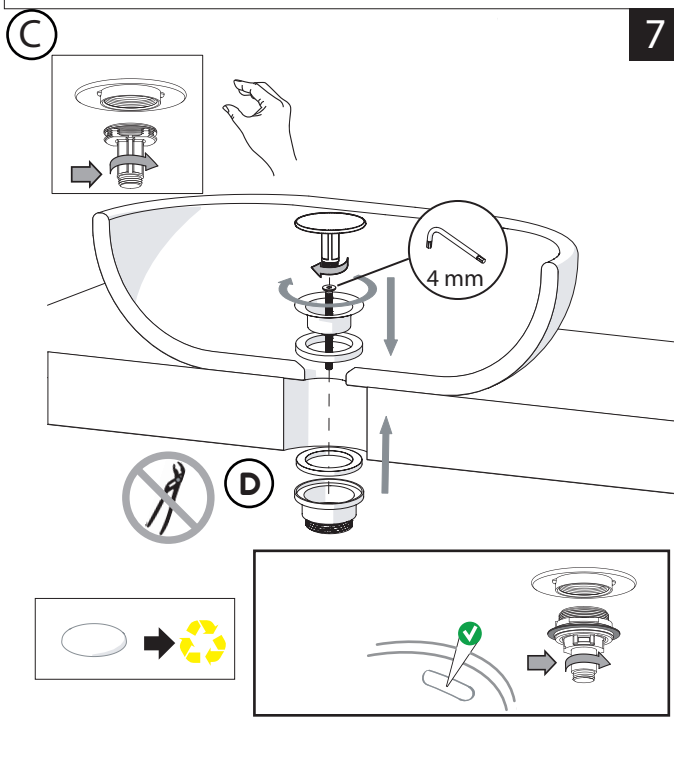

NOBILIS

www.nobili.it

PRIMA DI INIZIARE / BEFORE STARTING

P	P bar	0,5 MIN	MAX 10	5	T	T °C	MAX 80	65-45

PULIZIA / CLEANING

ACQUA WATER	SI CROMO YES CHROME NO VERNICIATO NO PAINTED NO PVD	MICROFIBRA MICROFIBER	SPUGNA SPONGE	DETERGENTI DETERGENT
ACQUA E SAPONE WATER AND SOAP	ASCIUGARE BENE SEMPRE ALWAYS DRY WELL			

IISTRVE125211#---STD REV0.02/2023