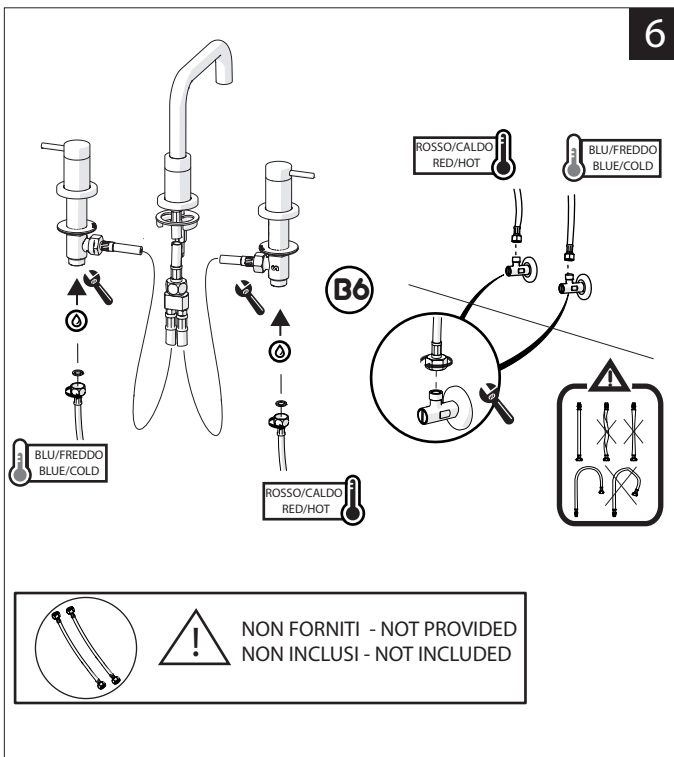

NOBILIS

www.nobili.it

PRIMA DI INIZIARE / BEFORE STARTING

P	P bar	0,5 MIN	MAX 10	5	T	T °C	MAX 80	65-45

PULIZIA / CLEANING

ACQUA WATER	SI CROMO YES CHROME NO VERNICIATO NO PAINTED NO PVD	MICROFIBRA MICROFIBER	SPUGNA SPONGE	DETERGENTI DETERGENT
ACQUA E SAPONE WATER AND SOAP	ASCIUGARE BENE SEMPRE ALWAYS DRY WELL			

IISTRVE125211#---STD REV0.02/2023