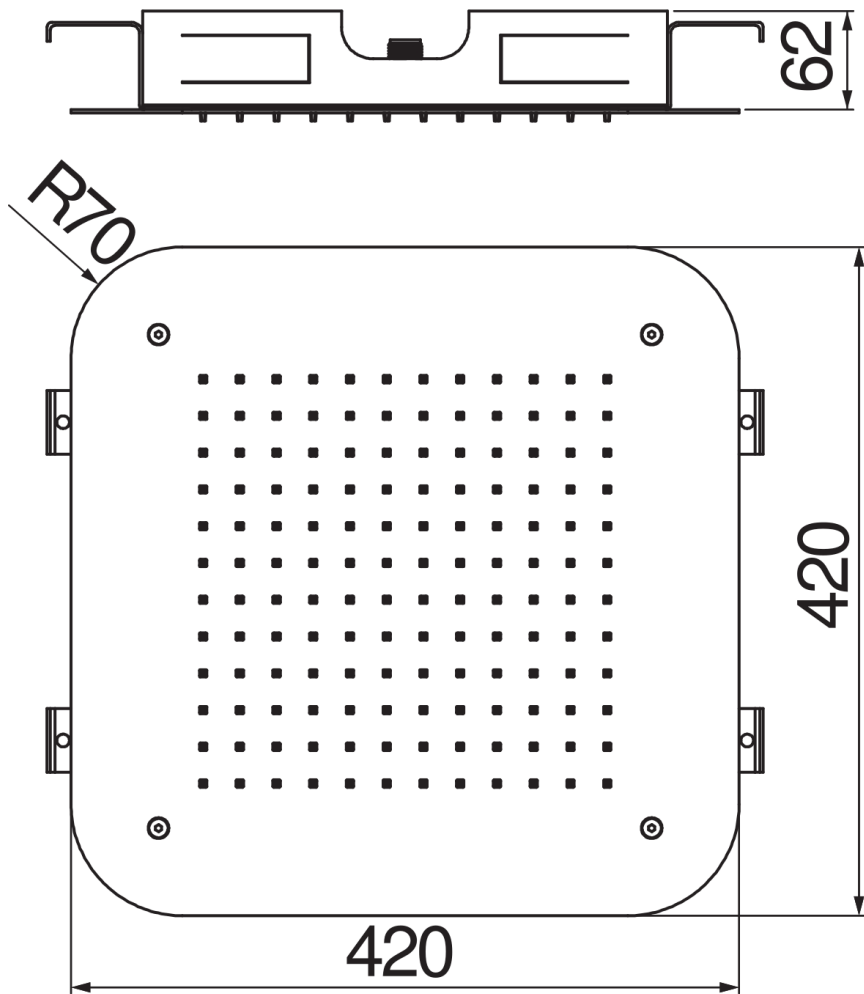

SPECIFICATIONS

Soffione a incasso (Inox)

Chrome

Dimensions 420 x 420 mm

Rain jet

Packaging: 59 x 59 x 13,5 cm / 0,04699 m³ / 8,07 kg

FLOW RATE DIAGRAM: HOT/COLD WATER