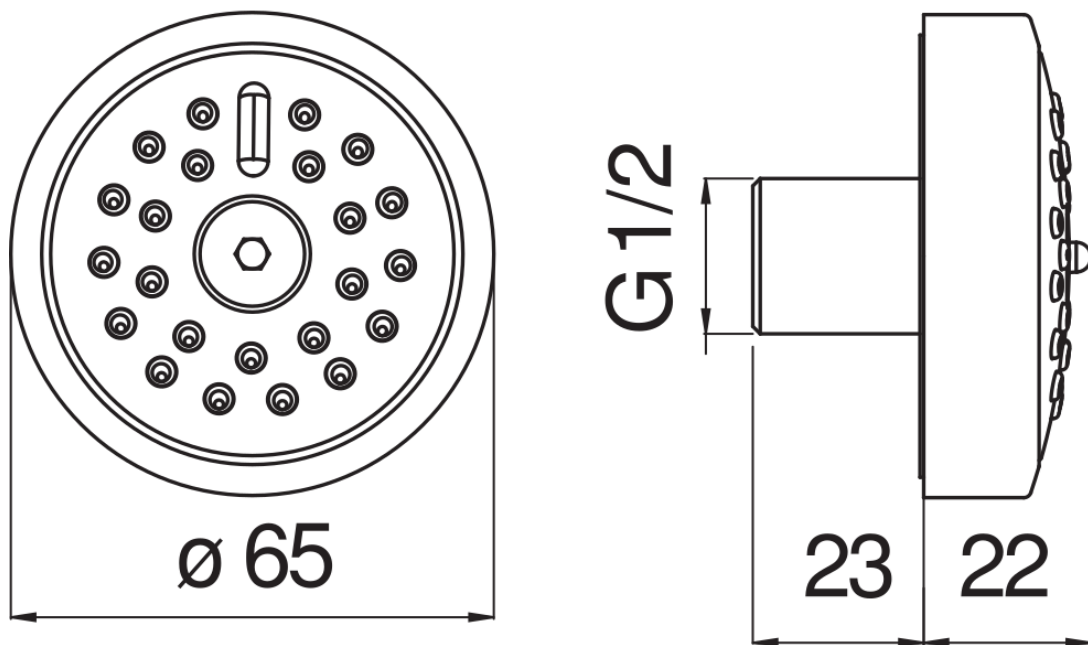

SPECIFICATIONS

External bodyjet

Inox

Adjustable rain jet

Packaging: 14 x 7 x 7 cm / 0,00069 m³ / 0,4 kg

FLOW RATE DIAGRAM: HOT/COLD WATER