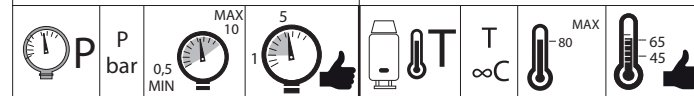

8

Dispositivo limitatore "dinamico" della portata d'acqua "50%"

"Dynamic" flow rate restrictor "50%"

ON 50%

ON 100%

www.grupponobili.it

PRIMA DI INIZIARE / BEFORE STARTING

PULIZIA / CLEANING