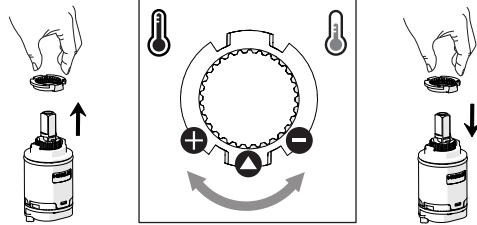

6

NOBILIS
The Best Technology for Water

MP118300

7

Per limitare la temperatura estrarre il limitatore e riposizionarlo nella posizione che si desidera

Extract the limiter and put it in correct position to limit temperature

8

Dispositivo limitatore "dinamico" della portata d'acqua "50%"

"Dynamic" flow rate restrictor "50%"

ON 50%

ON 100%

www.grupponobili.it

PRIMA DI INIZIARE / BEFORE STARTING

PULIZIA / CLEANING