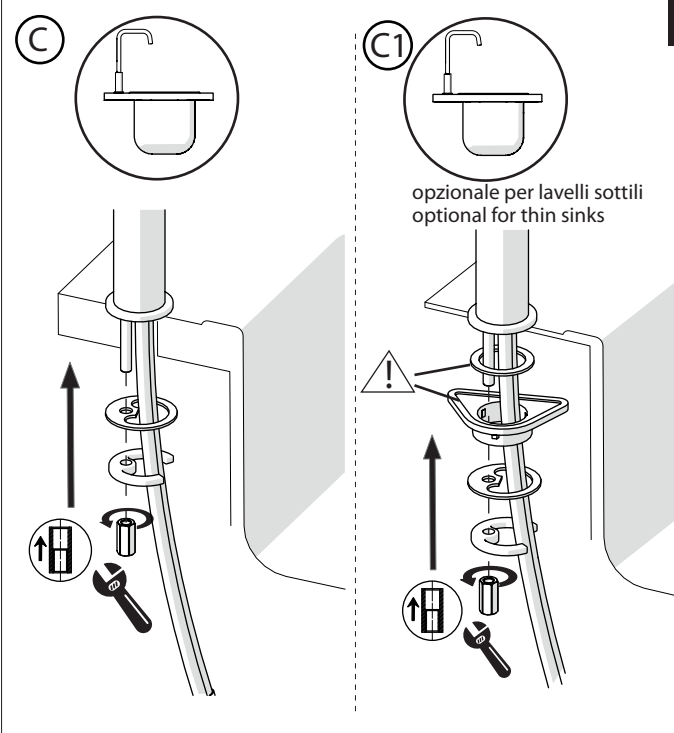

Not included / Non incluso / Non Inclus / Nie zawarty / No incluido / Nao incluido

1

2

3

4

5

VALVOLA DI NON RITORNO ALL'INTERNO DOCCETTA

NON-RETURN VALVE INSIDE HANDSHOWER

6

NOBILIS
The Best Technology for Water

MP118300

7

Per limitare la temperatura estrarre il limitatore e riposizionarlo nella posizione che si desidera

Extract the limiter and put it in correct position to limit temperature

8

Dispositivo limitatore "dinamico" della portata d'acqua "50%"

"Dynamic" flow rate restrictor "50%"

ON 50%

ON 100%

www.grupponobili.it

PRIMA DI INIZIARE / BEFORE STARTING

PULIZIA / CLEANING