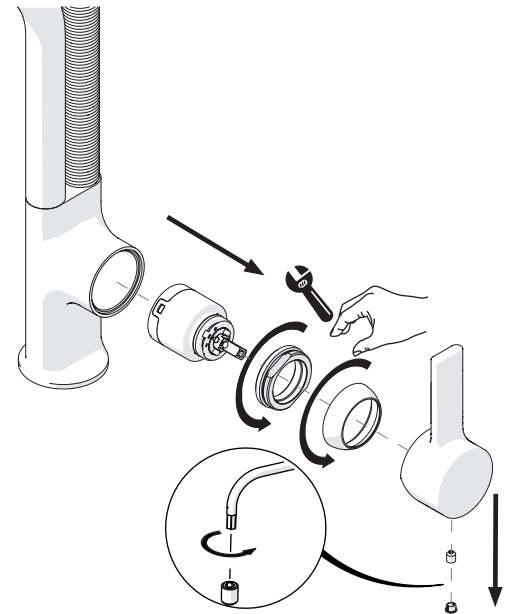

Not included / Non incluso / Non Inclus / Nie zawarty / No incluido / Nao incluido

1

2

3

4

5

VALVOLA DI NON RITORNO ALL'INTERNO DOCCETTA

NON-RETURN VALVE INSIDE HANDSHOWER

6

NOBILIS
The Best Technology for Water

MP118300

7

Per limitare la temperatura estrarre il limitatore e riposizionarlo nella posizione che si desidera

Extract the limiter and put it in correct position to limit temperature

8

Dispositivo limitatore "dinamico" della portata d'acqua "50%"

"Dynamic" flow rate restrictor "50%"

ON 50%

ON 100%

www.grupponobili.it

PRIMA DI INIZIARE / BEFORE STARTING

PULIZIA / CLEANING