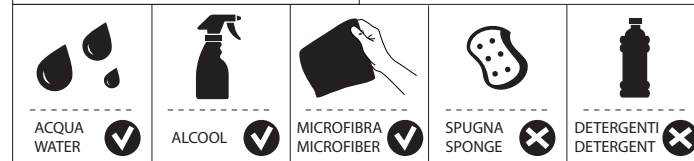

8

Dispositivo limitatore "dinamico" della portata d'acqua "50%"

"Dynamic" flow rate restrictor "50%"

ON 50%

ON 100%

www.grupponobili.it

PRIMA DI INIZIARE / BEFORE STARTING

PULIZIA / CLEANING