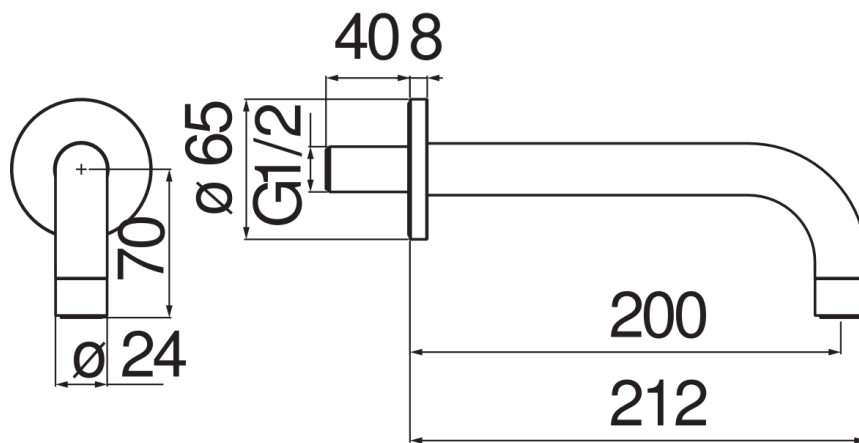

ESPECIFICACIONES

Caño de pared

Red canyon PVD

Aireador anticalcáreo M 22 x 1

Longitud 200 mm

Embalaje: 40,8 x 7 x 25,5 cm / 0,00728 m<sup>3</sup> / 0,6 kg

DIAGRAMA DE FLUJO: AGUA CALIENTE/FRIA