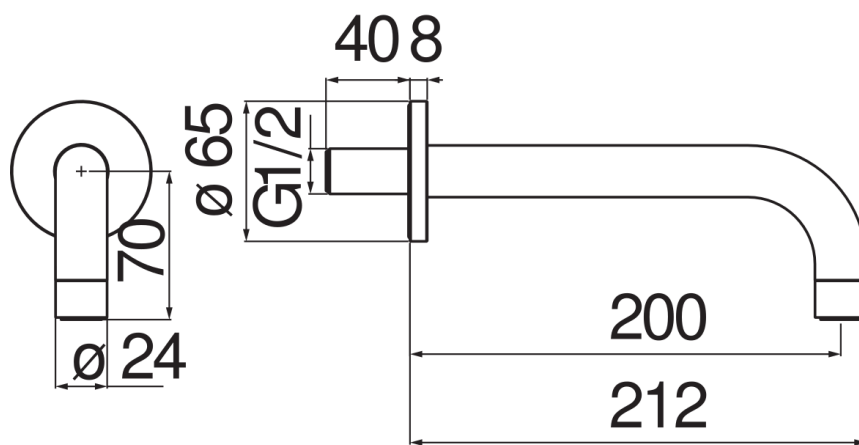

ESPECIFICACIONES

Caño de pared

Polar white

Aireador anticalcáreo M 22 x 1

Longitud 200 mm

Embalaje: 40,8 x 7 x 25,5 cm / 0,00728 m³ / 0,6 kg

DIAGRAMA DE FLUJO: AGUA CALIENTE/FRIA