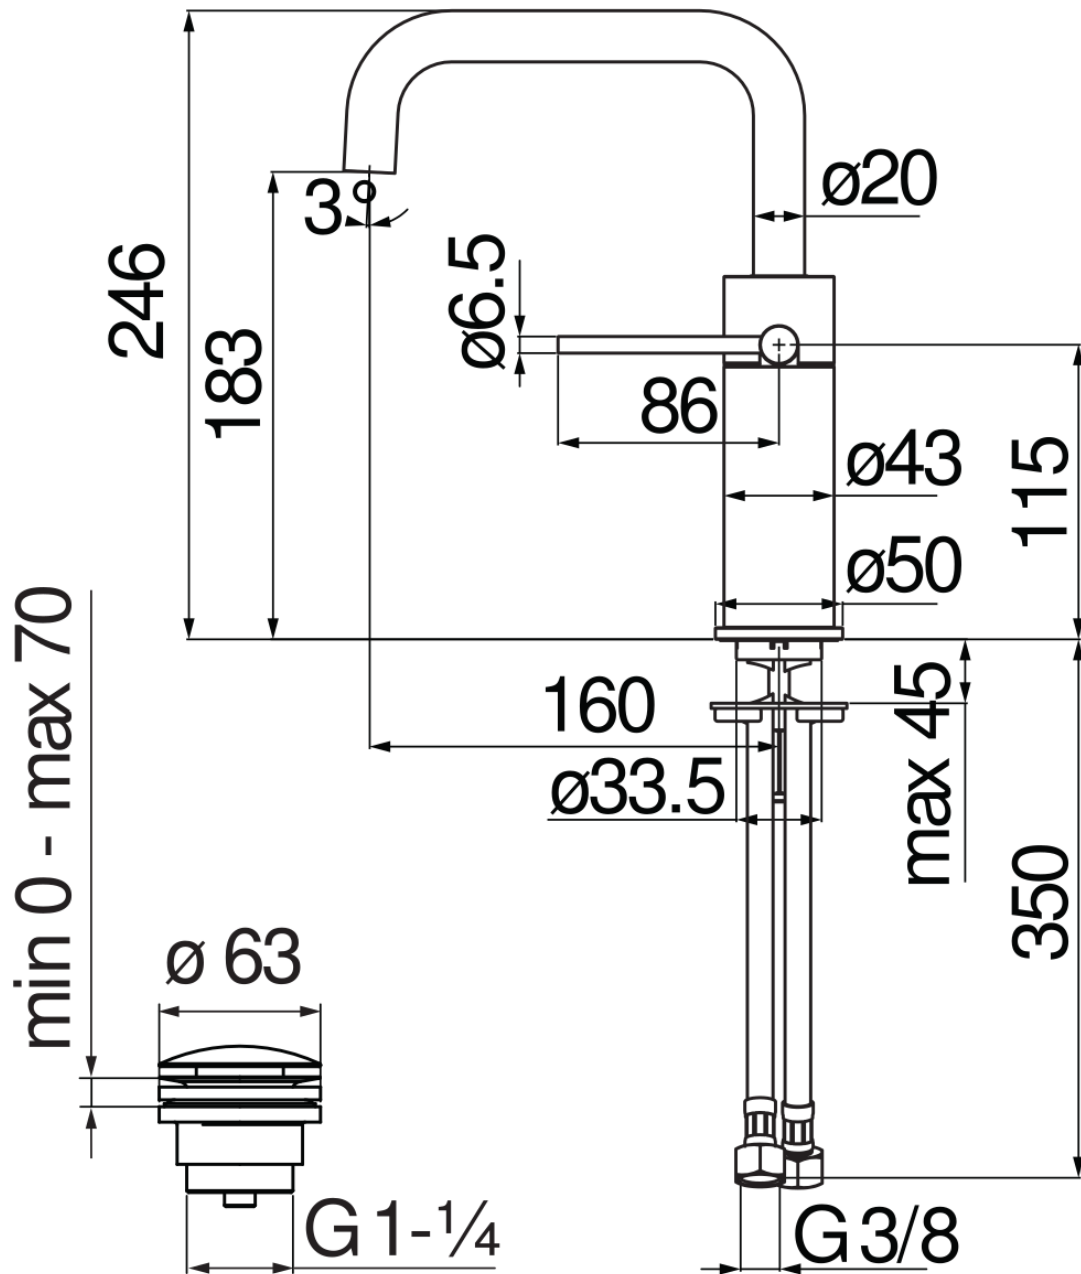

ESPECIFICACIONES

Monomando

Chocolate red PVD

Aireador anticalcáreo M 18 x 1, caudal 5 l/min

Caño giratorio

Desagüe 1 1/4" push, flexibles inox de conexión ø 3/8"

Limitador de energía con apertura en agua fría

Embalaje: 41 x 21 x 7 cm / 0,006027 m³

DIAGRAMA DE FLUJO: AGUA CALIENTE/FRIA

DIAGRAMA DE FLUJO: AGUA MEZCLADA