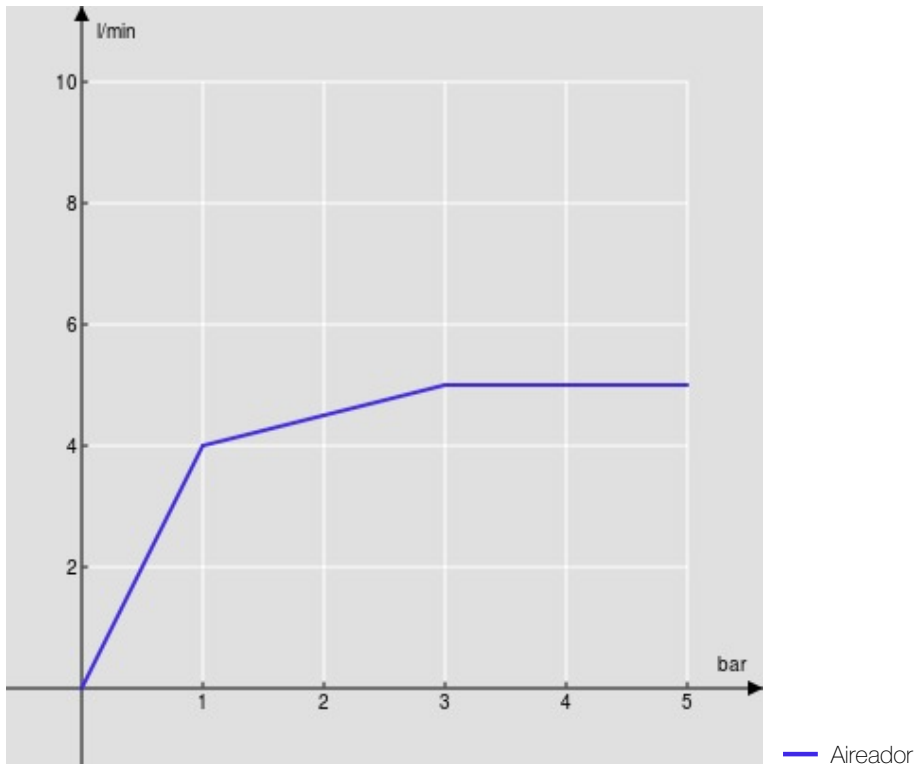

ESPECIFICACIONES

Monomando

Chocolate red PVD

Aireador anticalcáreo M 18 x 1, caudal 5 l/min

Caño giratorio

Desagüe 1 1/4" push, flexibles inox de conexión ø 3/8"

Limitador de energía con apertura en agua fría

Embalaje: 41 x 21 x 7 cm / 0,006027 m³

DIAGRAMA DE FLUJO: AGUA CALIENTE/FRIA

DIAGRAMA DE FLUJO: AGUA MEZCLADA