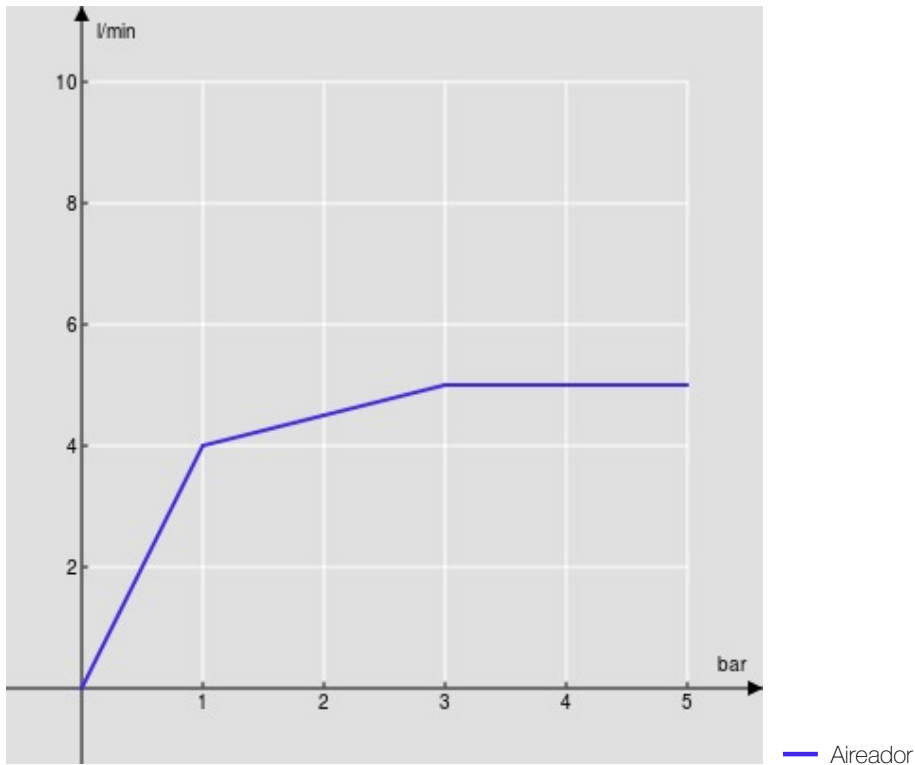

ESPECIFICACIONES

Monomando cuerpo alto

Moon drop PVD

Aireador anticalcáreo M 18 x 1, caudal 5 l/min

Caño giratorio

Sin desagüe, flexibles inox de conexión  $\varnothing$  3/8"

Limitador de energía con apertura en agua fría

Embalaje: 56,5 x 29 x 7,1 cm / 0,011633 m<sup>3</sup>

DIAGRAMA DE FLUJO: AGUA CALIENTE/FRIA

DIAGRAMA DE FLUJO: AGUA MEZCLADA