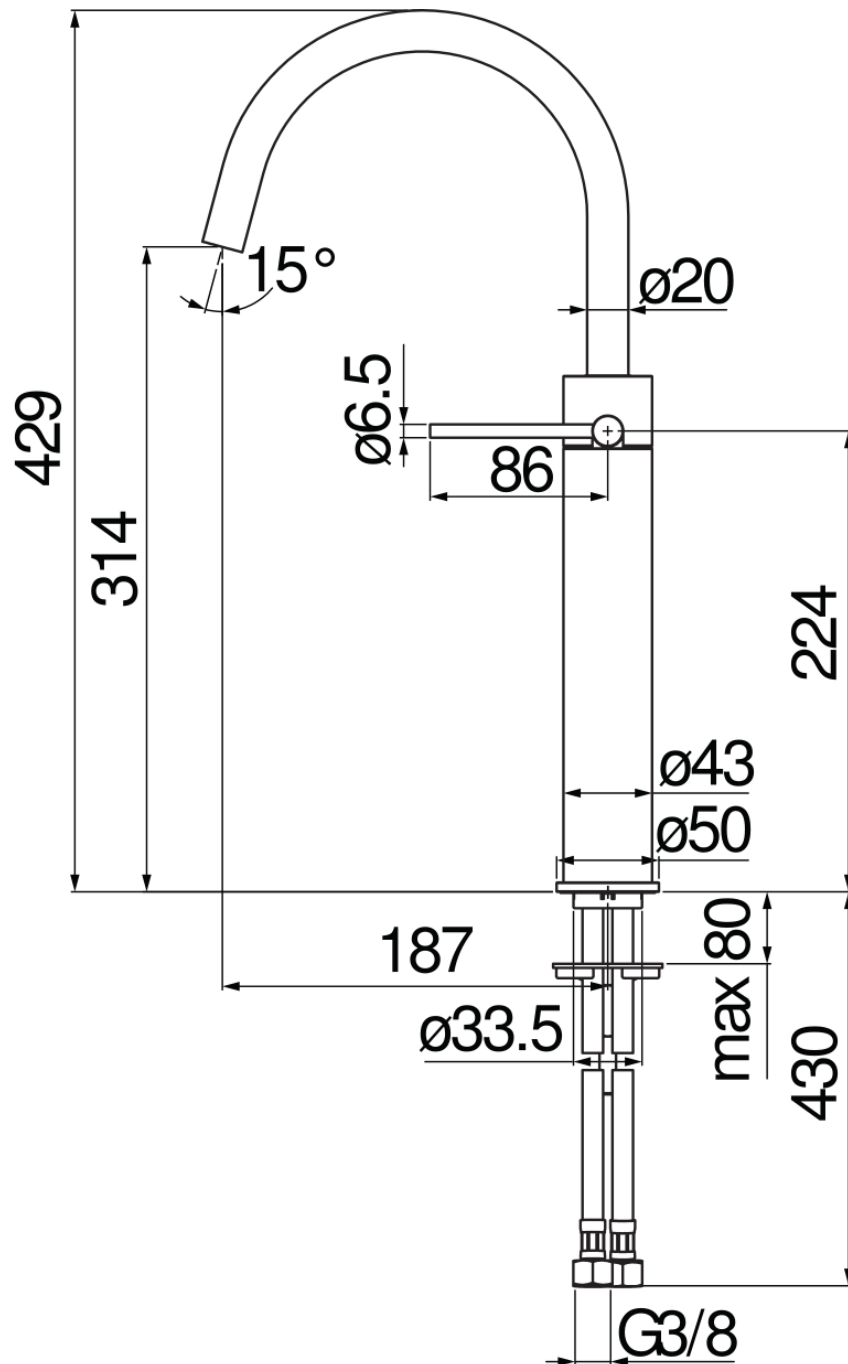

ESPECIFICACIONES

Monomando cuerpo alto

Moon drop PVD

Aireador anticalcáreo M 18 x 1, caudal 5 l/min

Caño giratorio

Sin desagüe, flexibles inox de conexión  $\varnothing$  3/8"

Limitador de energía con apertura en agua fría

Embalaje: 56,5 x 29 x 7,1 cm / 0,011633 m<sup>3</sup>

DIAGRAMA DE FLUJO: AGUA CALIENTE/FRIA

DIAGRAMA DE FLUJO: AGUA MEZCLADA