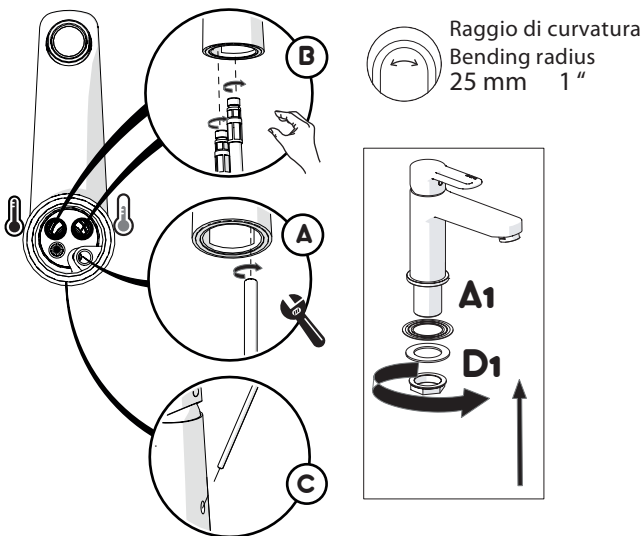

Not included / Non incluso / Non Inclus / Nie zawarty/ No incluido / Nao incluido

1

DISPONIBILE SOLO PER ALCUNE SERIE
AVAILABLE ONLY FOR SOME SERIES

2

3

4

5