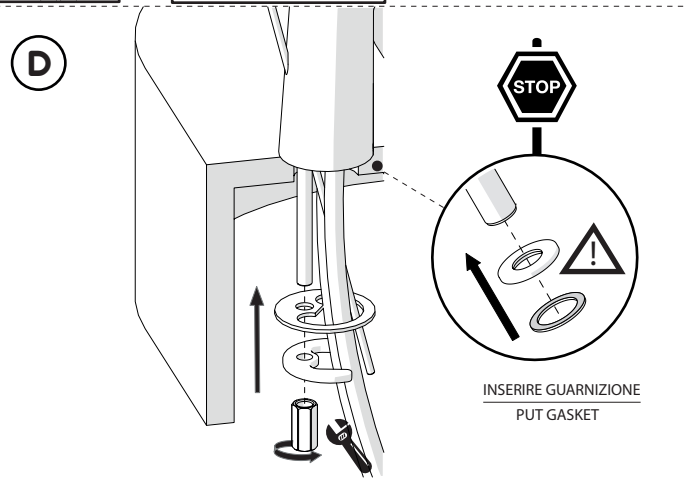

Not included / Non incluso / Non Inclus / Nie zawarty/ No incluido / Nao incluido

1

DISPONIBILE SOLO PER ALCUNE SERIE
AVAILABLE ONLY FOR SOME SERIES

2

3

4

5