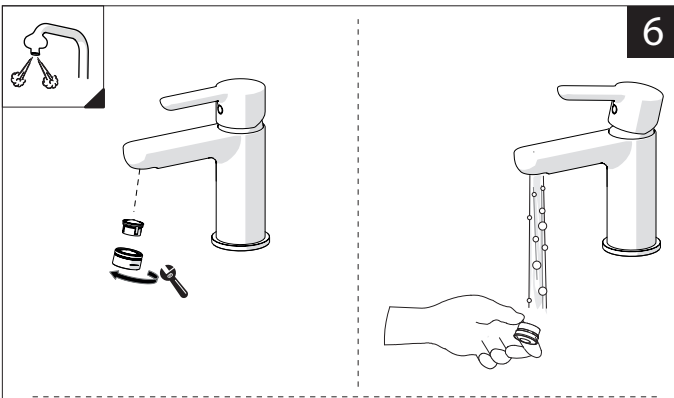

6

MAX 5,7 L/MIN
ECO