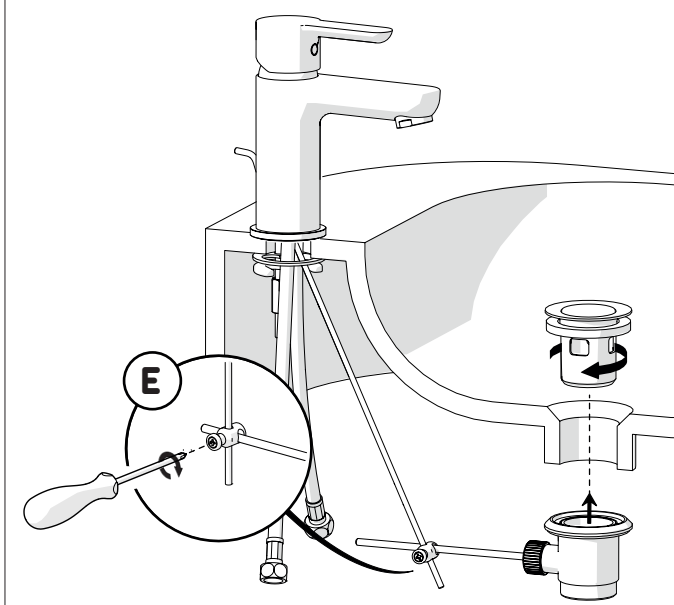

Not included / Non incluso / Non Inclus / Nie zawarty/ No incluido / Nao incluido

1

DISPONIBILE SOLO PER ALCUNE SERIE
AVAILABLE ONLY FOR SOME SERIES

2

3

4

5