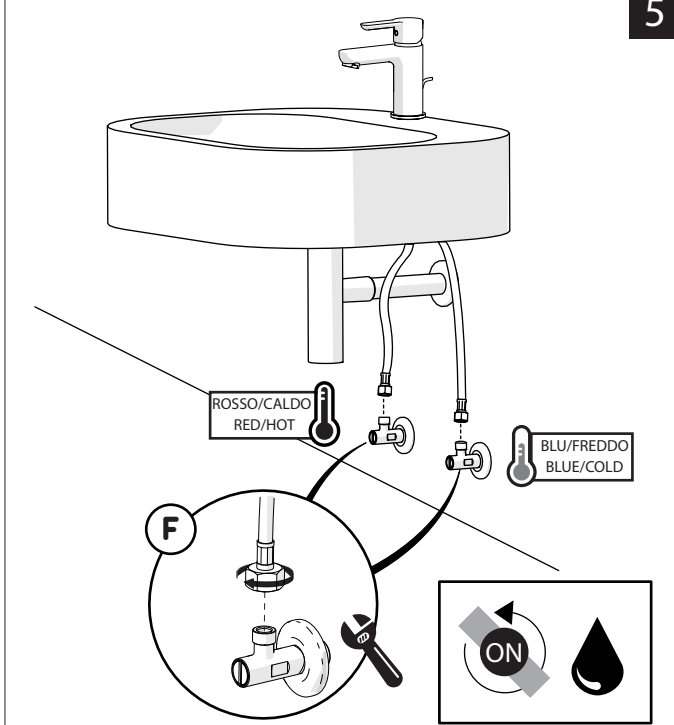

Not included / Non incluso / Non Inclus / Nie zawarty/ No incluido / Nao incluido

1

DISPONIBILE SOLO PER ALCUNE SERIE
AVAILABLE ONLY FOR SOME SERIES

2

3

4

5