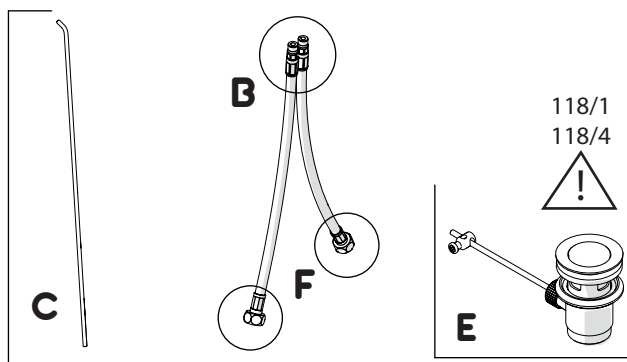

DISPONIBILE SOLO PER ALCUNE SERIE
AVAILABLE ONLY FOR SOME SERIES

2