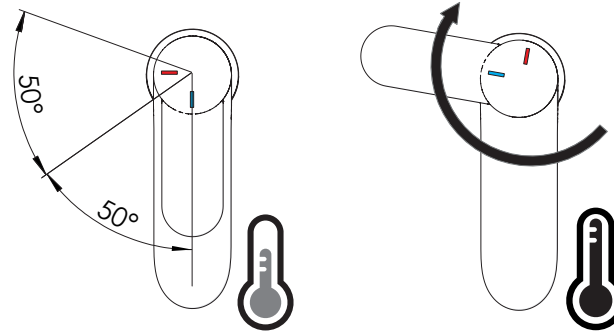

MAX 5,7 L/MIN
ECO

7

8

9

GENERICA/GENERIC

PER RUBINETTO
VERNICIATO ANTIBATTERICO NERO
RDH00118/1NBBM serie NEW ROAD
FOR TAP
BLACK ANTIBACTERIAL PAINTED
series NEW ROAD

PRIMA DI INIZIARE / BEFORE STARTING

PULIZIA / CLEANING