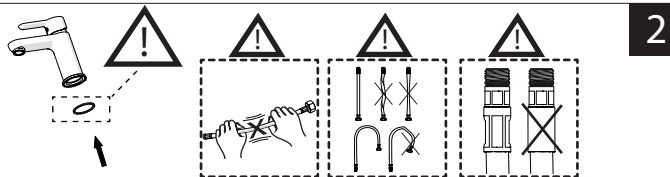

DISPONIBILE SOLO PER ALCUNE SERIE
AVAILABLE ONLY FOR SOME SERIES

2