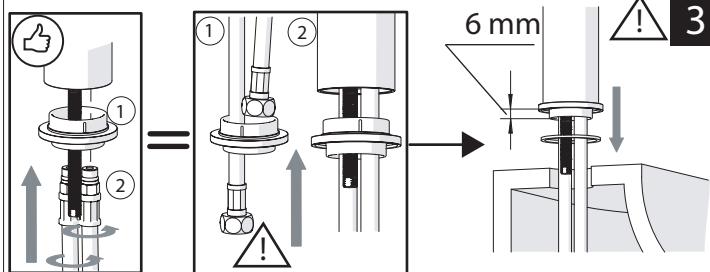

Not included / Non incluso / Non Inclus / Nie zawarty/ No incluido / Nao incluido

1

DISPONIBILE SOLO PER ALCUNE SERIE
AVAILABLE ONLY FOR SOME SERIES

2

3

4

5