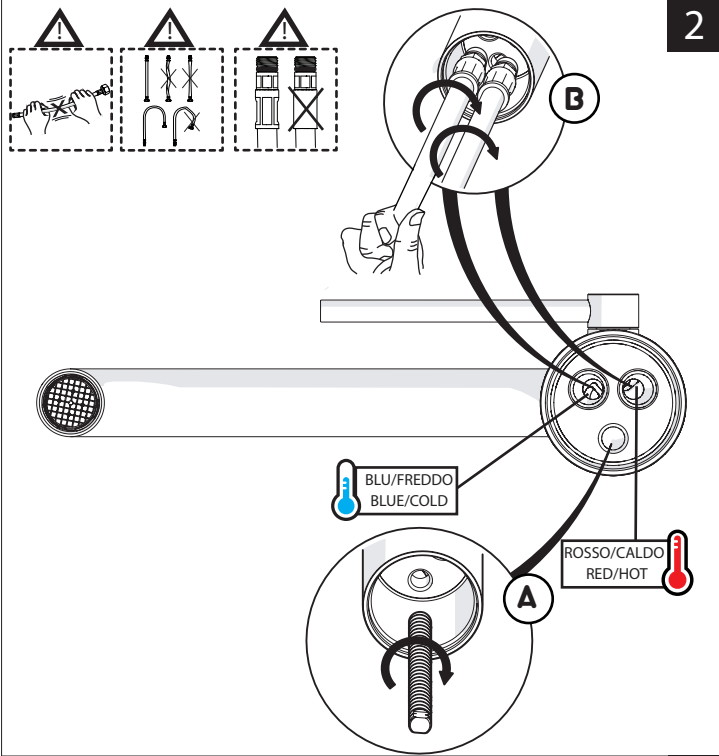

Not included / Non incluso / Non Inclus / Nie zawarty/ No incluido / Nao incluido

1

ANELLO DI GUIDA  
GUIDE RING

Ø > IN ALTO  
Ø > UP

SOLO PER / ONLY FOR  
VE125119/2-VE125139/2

SCARICO INIVERSALE SKIP-UP  
UNIVERSAL WASTE

Ø 33.5/35 mm

6

NOBILIS

VELIS

7

8

www.nobili.it

PRIMA DI INIZIARE / BEFORE STARTING