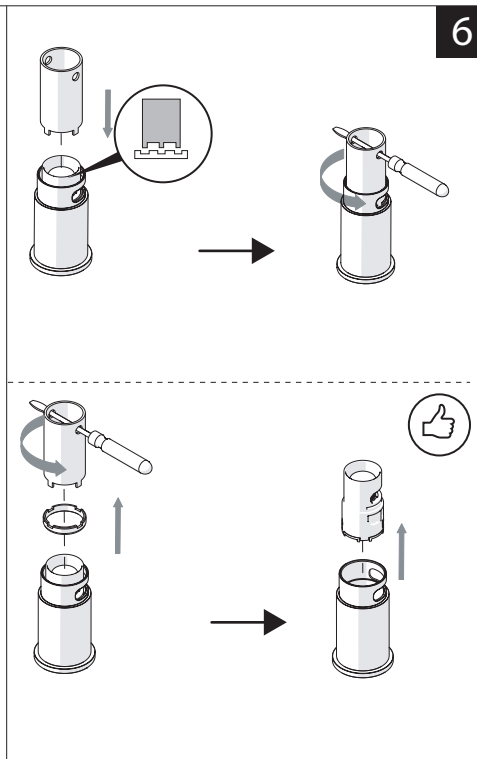

Not included / Non incluso / Non Inclus / Nie zawarty/ No incluido / Nao incluido

1

ANELLO DI GUIDA  
GUIDE RING

Ø > IN ALTO  
Ø > UP

SOLO PER / ONLY FOR  
VE125119/2-VE125139/2

SCARICO INIVERSALE SKIP-UP  
UNIVERSAL WASTE

Ø 33.5/35 mm

6

NOBILIS

VELIS

7

8

www.nobili.it

PRIMA DI INIZIARE / BEFORE STARTING