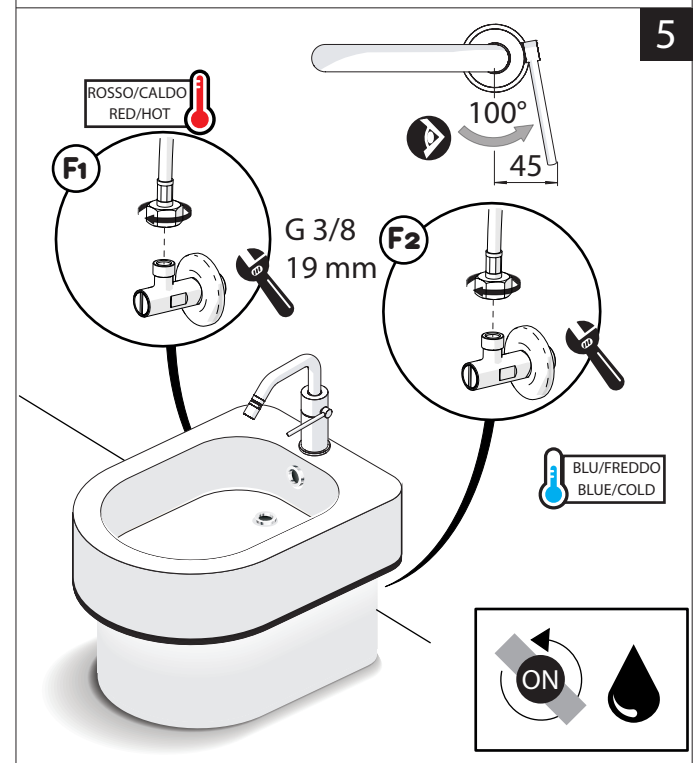

Not included / Non incluso / Non Inclus / Nie zawarty/ No incluido / Nao incluido

1

ANELLO DI GUIDA  
GUIDE RING

Ø > IN ALTO  
Ø > UP

SOLO PER / ONLY FOR  
VE125119/2-VE125139/2

SCARICO INIVERSALE SKIP-UP  
UNIVERSAL WASTE

Ø 33.5/35 mm

6

NOBILIS

VELIS

7

8

www.nobili.it

PRIMA DI INIZIARE / BEFORE STARTING