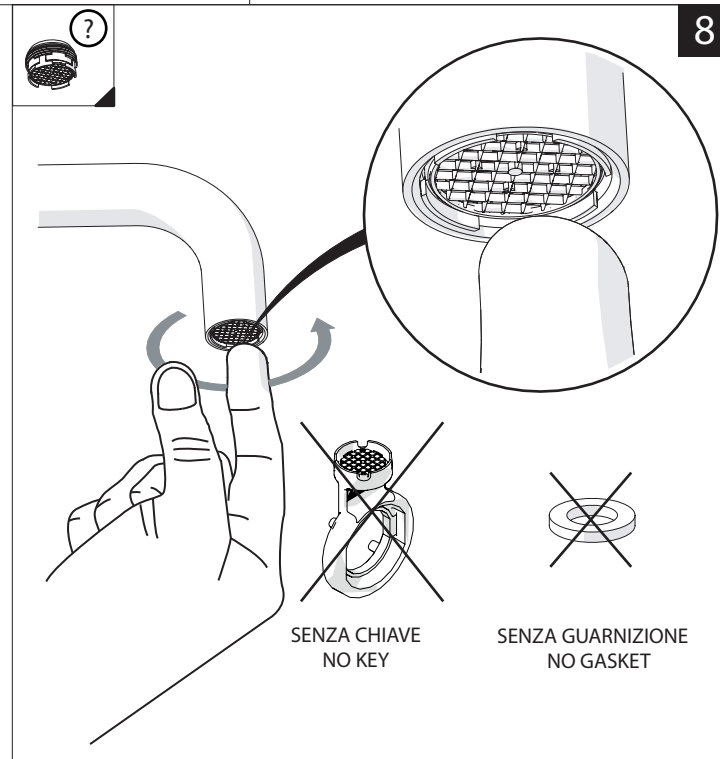

Not included / Non incluso / Non Inclus / Nie zawarty/ No incluido / Nao incluido

1

ANELLO DI GUIDA  
GUIDE RING

Ø > IN ALTO  
Ø > UP

SOLO PER / ONLY FOR  
VE125119/2-VE125139/2

SCARICO INIVERSALE SKIP-UP  
UNIVERSAL WASTE

Ø 33.5/35 mm

6

NOBILIS

VELIS

7

8

www.nobili.it

PRIMA DI INIZIARE / BEFORE STARTING