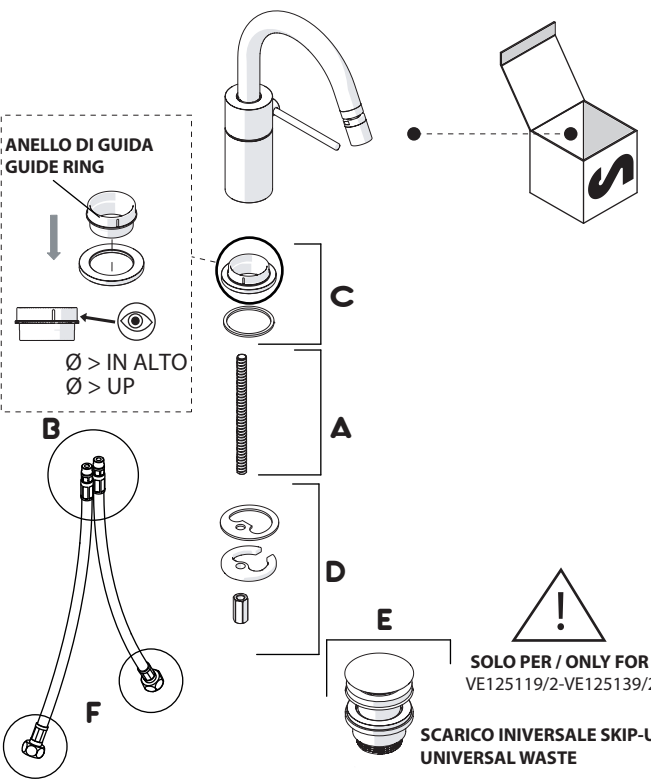

Not included / Non incluso / Non Inclus / Nie zawarty/ No incluido / Nao incluido

1

ANELLO DI GUIDA  
GUIDE RING

Ø > IN ALTO  
Ø > UP

SOLO PER / ONLY FOR  
VE125119/2-VE125139/2

SCARICO INIVERSALE SKIP-UP  
UNIVERSAL WASTE

Ø 33.5/35 mm

6

NOBILIS

VELIS

7

8

www.nobili.it

PRIMA DI INIZIARE / BEFORE STARTING