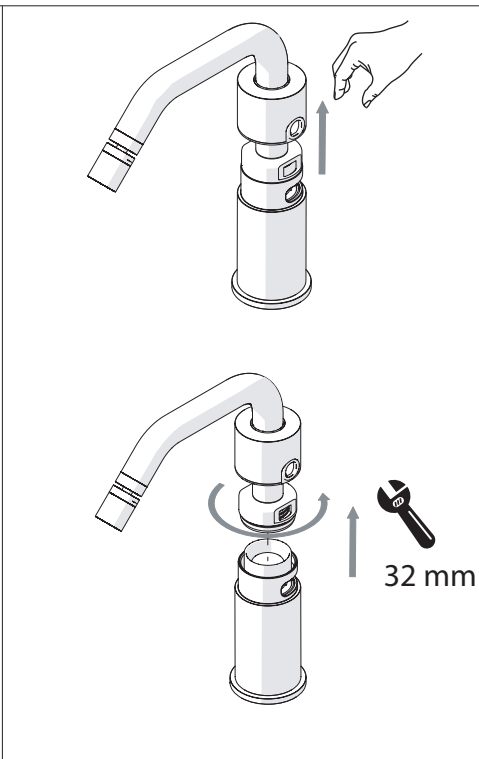

Not included / Non incluso / Non Inclus / Nie zawarty/ No incluido / Nao incluido

1

ANELLO DI GUIDA  
GUIDE RING

Ø > IN ALTO  
Ø > UP

SOLO PER / ONLY FOR  
VE125119/2-VE125139/2

SCARICO INIVERSALE SKIP-UP  
UNIVERSAL WASTE

Ø 33.5/35 mm

6

NOBILIS

VELIS

7

8

www.nobili.it

PRIMA DI INIZIARE / BEFORE STARTING