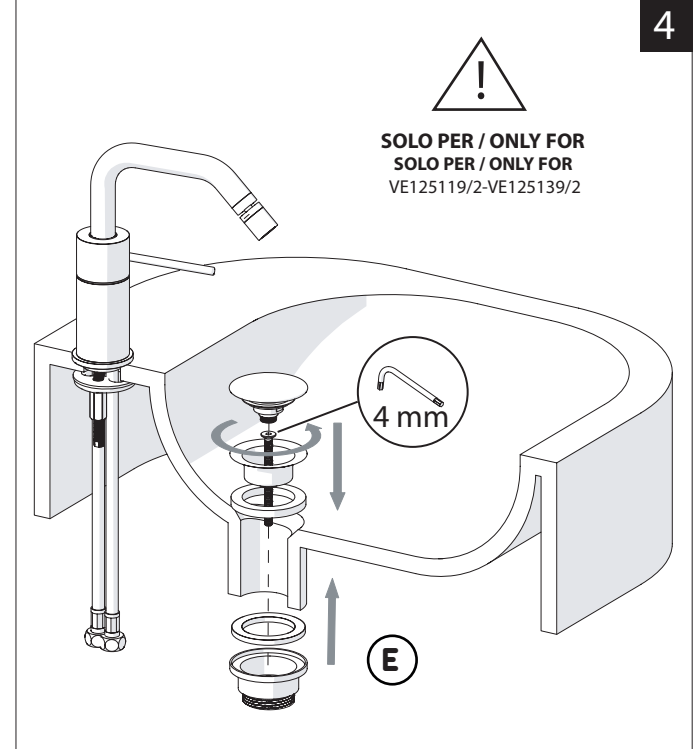

Not included / Non incluso / Non Inclus / Nie zawarty/ No incluido / Nao incluido

1

ANELLO DI GUIDA  
GUIDE RING

Ø > IN ALTO  
Ø > UP

SOLO PER / ONLY FOR  
VE125119/2-VE125139/2

SCARICO INIVERSALE SKIP-UP  
UNIVERSAL WASTE

Ø 33.5/35 mm

6

NOBILIS

VELIS

7

8

www.nobili.it

PRIMA DI INIZIARE / BEFORE STARTING