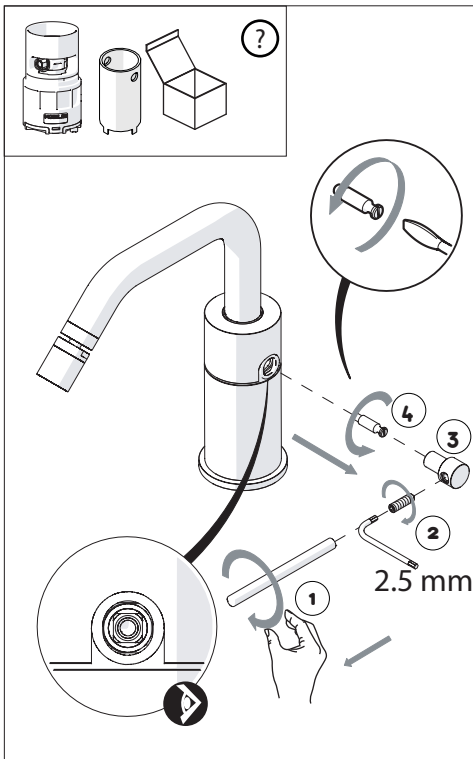

Not included / Non incluso / Non Inclus / Nie zawarty/ No incluido / Nao incluido

1

ANELLO DI GUIDA  
GUIDE RING

Ø > IN ALTO  
Ø > UP

SOLO PER / ONLY FOR  
VE125119/2-VE125139/2

SCARICO INIVERSALE SKIP-UP  
UNIVERSAL WASTE

Ø 33.5/35 mm

6

NOBILIS

VELIS

7

8

www.nobili.it

PRIMA DI INIZIARE / BEFORE STARTING