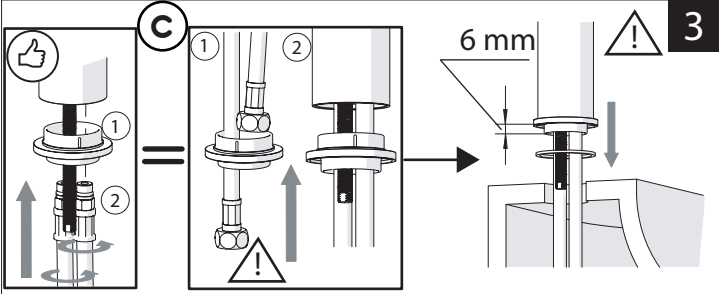

Not included / Non incluso / Non Inclus / Nie zawarty/ No incluido / Nao incluido

1

ANELLO DI GUIDA  
GUIDE RING

Ø > IN ALTO  
Ø > UP

SOLO PER / ONLY FOR  
VE125119/2-VE125139/2

SCARICO INIVERSALE SKIP-UP  
UNIVERSAL WASTE

Ø 33.5/35 mm

6

NOBILIS

VELIS

7

8

www.nobili.it

PRIMA DI INIZIARE / BEFORE STARTING