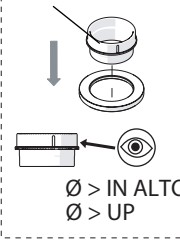

Not included / Non incluso / Non Inclus / Nie zawarty/ No incluido / Nao incluido

1

ANELLO DI GUIDA  
GUIDE RING

Ø > IN ALTO  
Ø > UP

SOLO PER / ONLY FOR  
VE125119/2-VE125139/2

SCARICO INIVERSALE SKIP-UP  
UNIVERSAL WASTE

Ø 33.5/35 mm

6

NOBILIS

VELIS

7

8

www.nobili.it

PRIMA DI INIZIARE / BEFORE STARTING