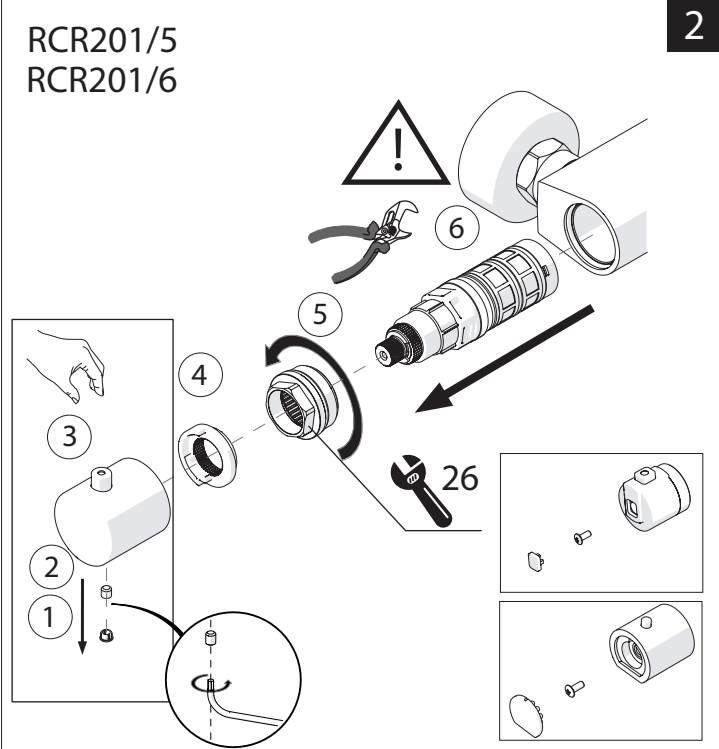

RCR201/5

1

RCR201/6

RCR201/56
RCR201/56A

RCR201/5
RCR201/6

2

RCR201/5

3

RCR201/6

RCR201/5

4

RCR201/6

RCR201/5

5

RCR201/6

38

	P P bar	0,5 MIN	MAX 10	5 1	
	T T °C	MAX 80	65 45		

IISTR00201/5#--NEU REV2.12/2019

CHANGE FILTERS (spare into the box)

IISTRSY97030#---STD

SY97030
VV103030
www.grupponobili.it

REV03/2013

9