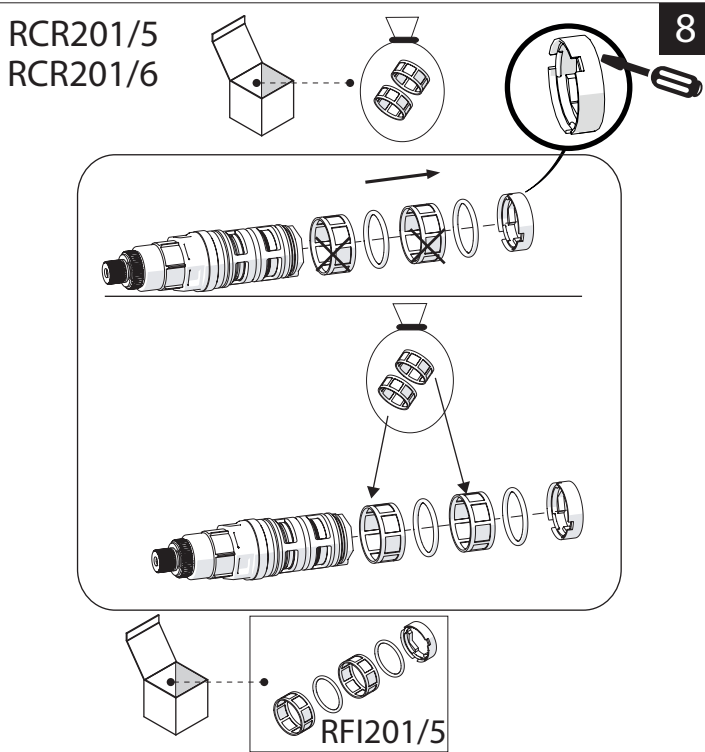

RCR201/5

1

RCR201/6

RCR201/56
RCR201/56A

RCR201/5
RCR201/6

2

RCR201/5

3

RCR201/6

RCR201/5

4

RCR201/6

RCR201/5

5

RCR201/6

38

	P P bar	0,5 MIN	MAX 10	5 1	
	T T °C	MAX 80	65 45		

IISTR00201/5#--NEU REV2.12/2019

CHANGE FILTERS (spare into the box)

IISTRSY97030#---STD

SY97030
VV103030
www.grupponobili.it

REV03/2013

9