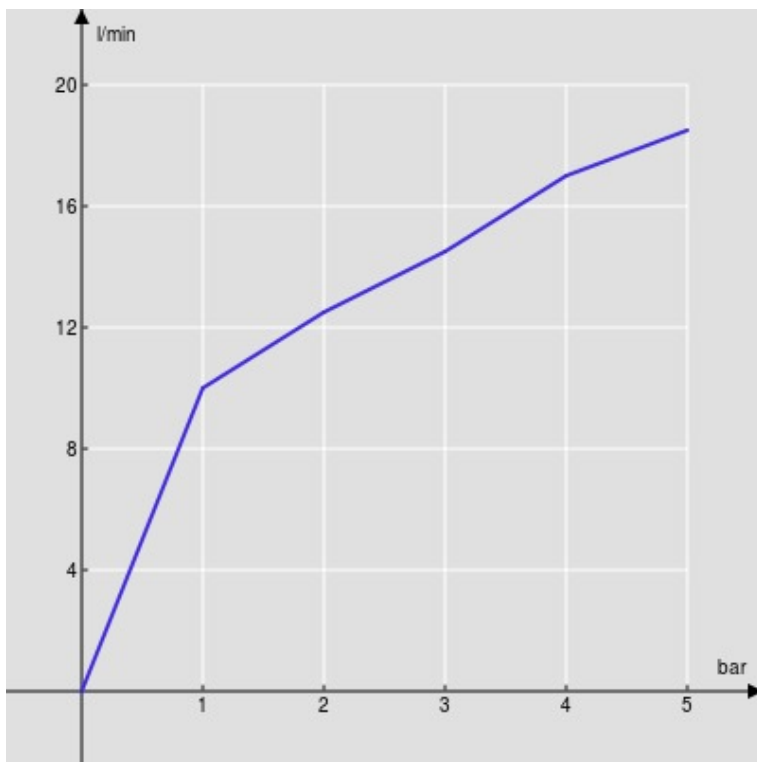

#### CARACTÉRISTIQUES

Monocommande

Chrome

Mousseur anticalcaire M 24 x 1

Sans vidage

Flexibles inox ø 3/8"

Cartouche à double position et limiteur de débit 50 %

Emballage: 41,5 x 16 x 7,5 cm / 0,00498 m<sup>3</sup> / 1,66 kg

#### CERTIFICATIONS

kiwa

SINTEF

GRAPHIQUE DE DÉBIT: CHAUDE/FROIDE

— Aérateur

GRAPHIQUE DE DÉBIT: MITIGÉE

— Aérateur