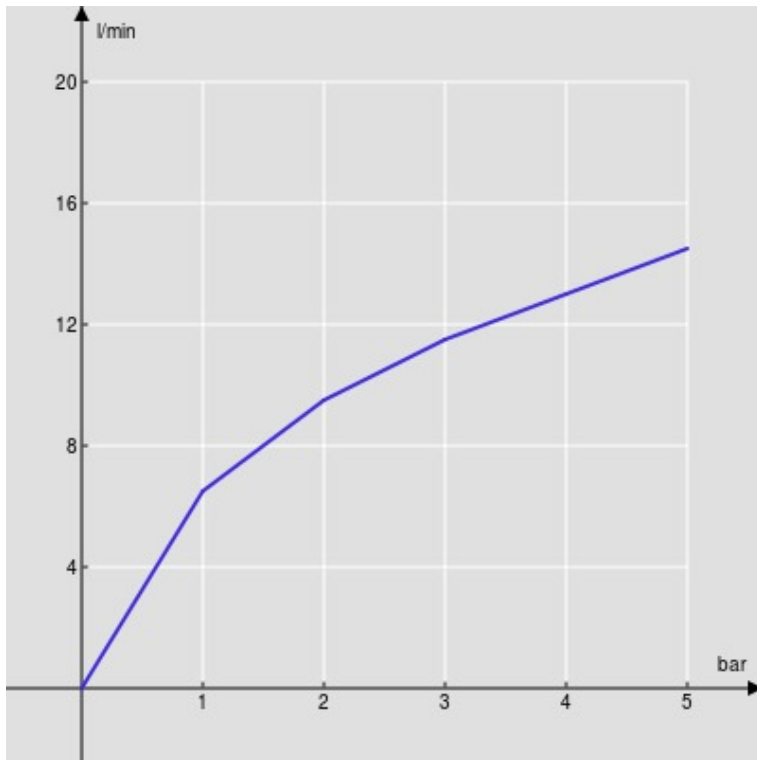

#### CARACTÉRISTIQUES

Monocommande

Chrome

Mousseur anticalcaire M 24 x 1

Sans vidage

Flexibles inox ø 3/8"

Cartouche à double position et limiteur de débit 50 %

Emballage: 41,5 x 16 x 7,5 cm / 0,00498 m<sup>3</sup> / 1,66 kg

#### CERTIFICATIONS

kiwa

SINTEF

GRAPHIQUE DE DÉBIT: CHAUDE/FROIDE

— Aérateur

GRAPHIQUE DE DÉBIT: MITIGÉE

— Aérateur