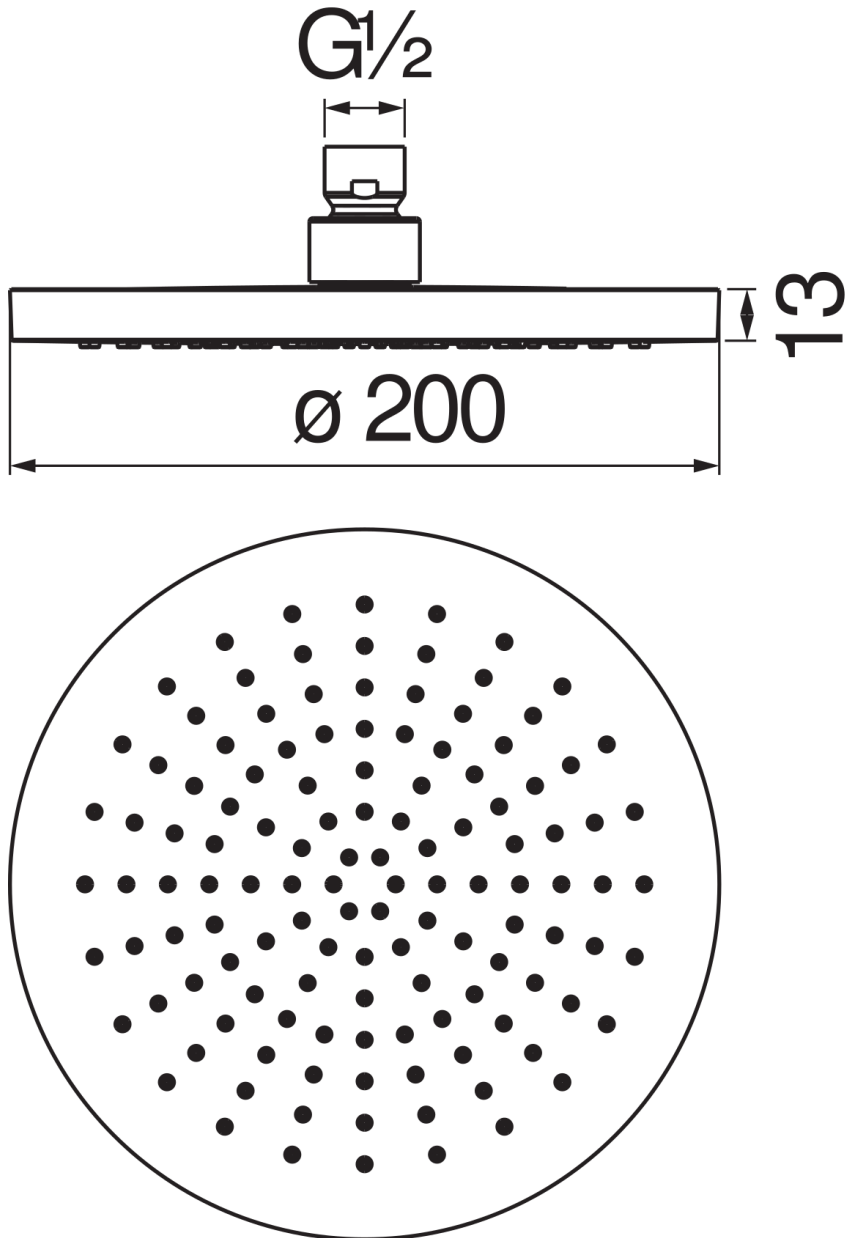

CARACTÉRISTIQUES

Douche de tête

Velvet black

Dimension ø 200 mm

Jet pluie

Emballage: 24 x 25,5 x 7,5 cm / 0,00459 m<sup>3</sup> / 1,009 kg

GRAPHIQUE DE DÉBIT: CHAUDE/FROIDE