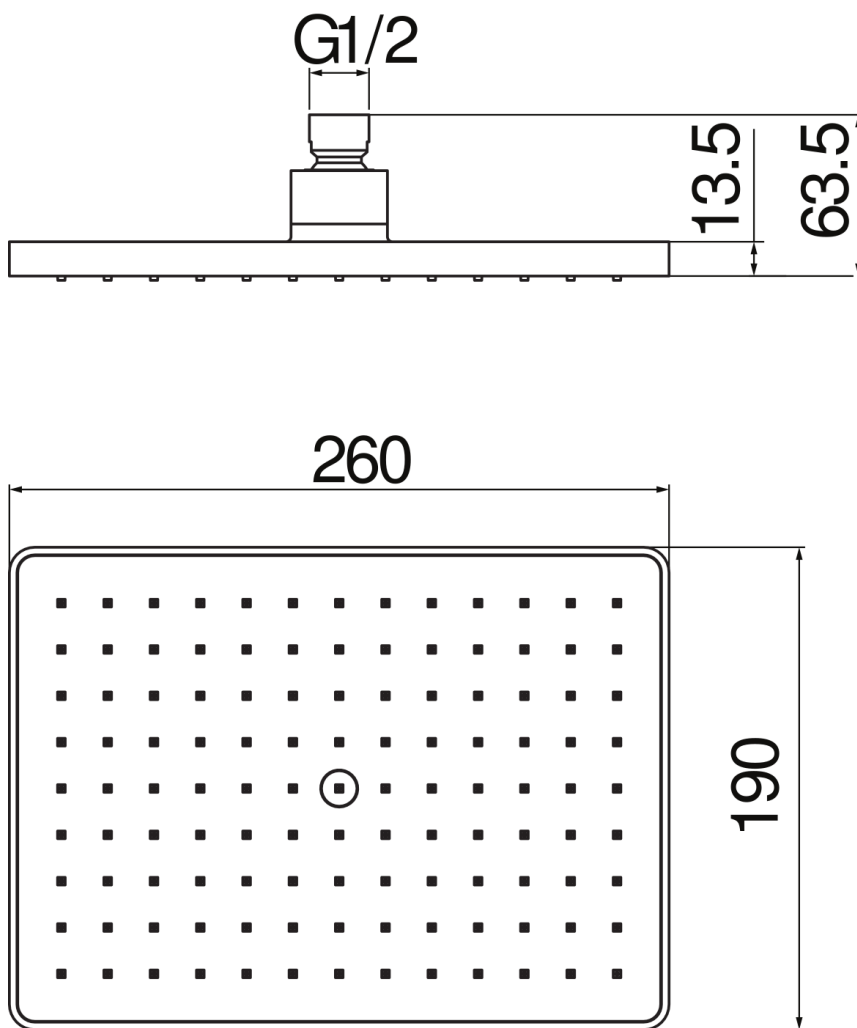

CARACTÉRISTIQUES

Douche de tête (Abs)

Chrome

Dimension 260 x 190 mm

Jet pluie

Emballage: 27 x 19,5 x 8 cm / 0,004212 m³ / 0,688 kg

GRAPHIQUE DE DÉBIT: CHAUDE/FROIDE