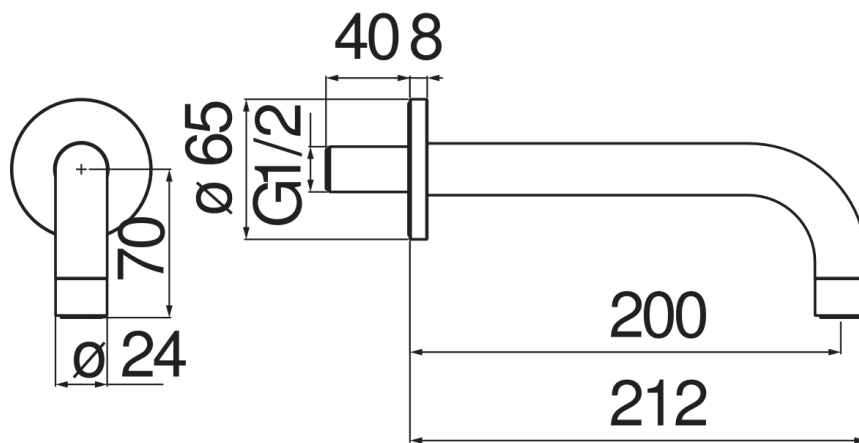

CARACTÉRISTIQUES

Bec mural

Chocolate red PVD

Mousseur anticalcaire M 22 x 1

Longueur 200 mm

Emballage: 40,8 x 7 x 25,5 cm / 0,00728 m³ / 0,6 kg

GRAPHIQUE DE DÉBIT: CHAUDE/FROIDE