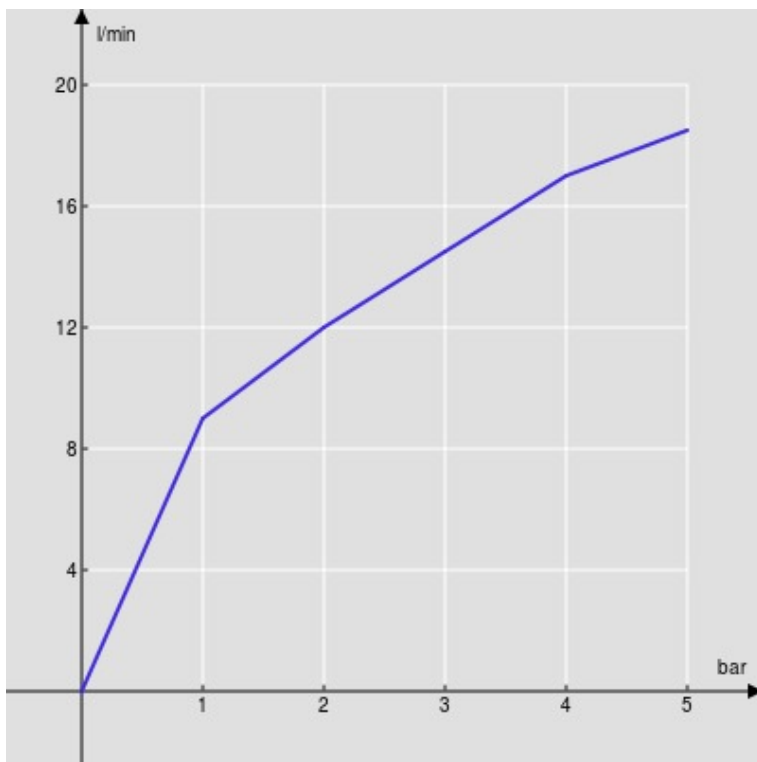

CARACTÉRISTIQUES

Monocommande
Chrome
Mousseur anticalcaire M 24 x 1
Sans vidage
Flexibles inox ø 3/8"
Cartouche à double position et limiteur de débit 50 %
Emballage: 41,5 x 16 x 7,5 cm / 0,00498 m³ / 1,64 kg

CERTIFICATIONS

GRAPHIQUE DE DÉBIT: CHAUDE/FROIDE

— Aérateur

GRAPHIQUE DE DÉBIT: MITIGÉE

— Aérateur