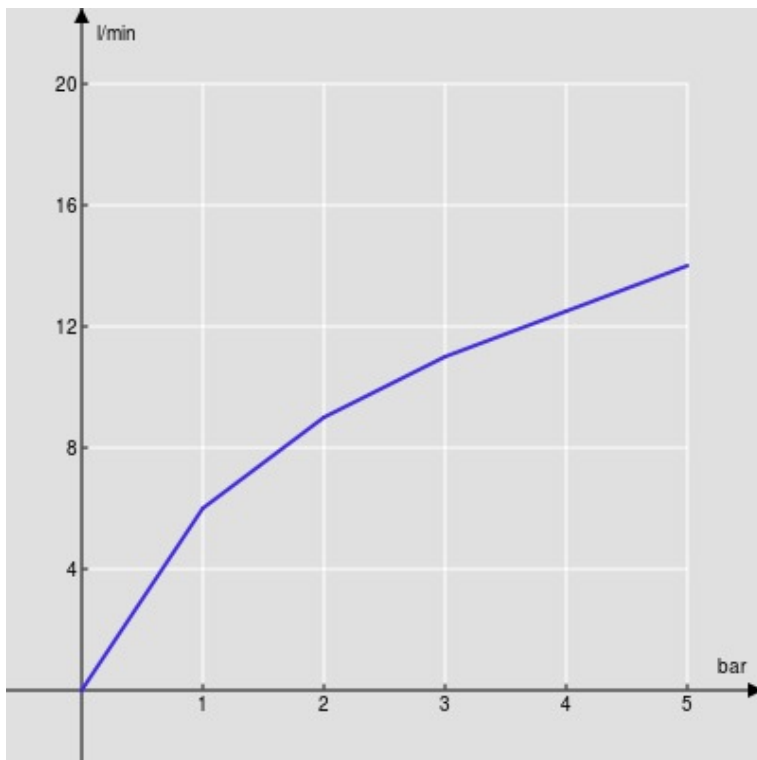

GRAPHIQUE DE DÉBIT: CHAUDE/FROIDE