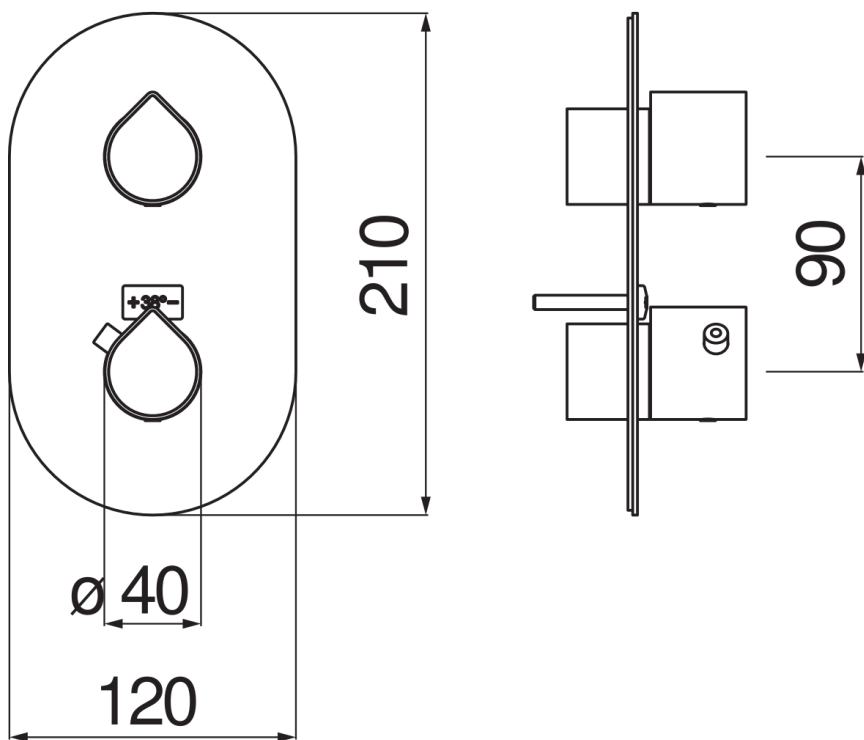

GRAPHIQUE DE DÉBIT: CHAUDE/FROIDE