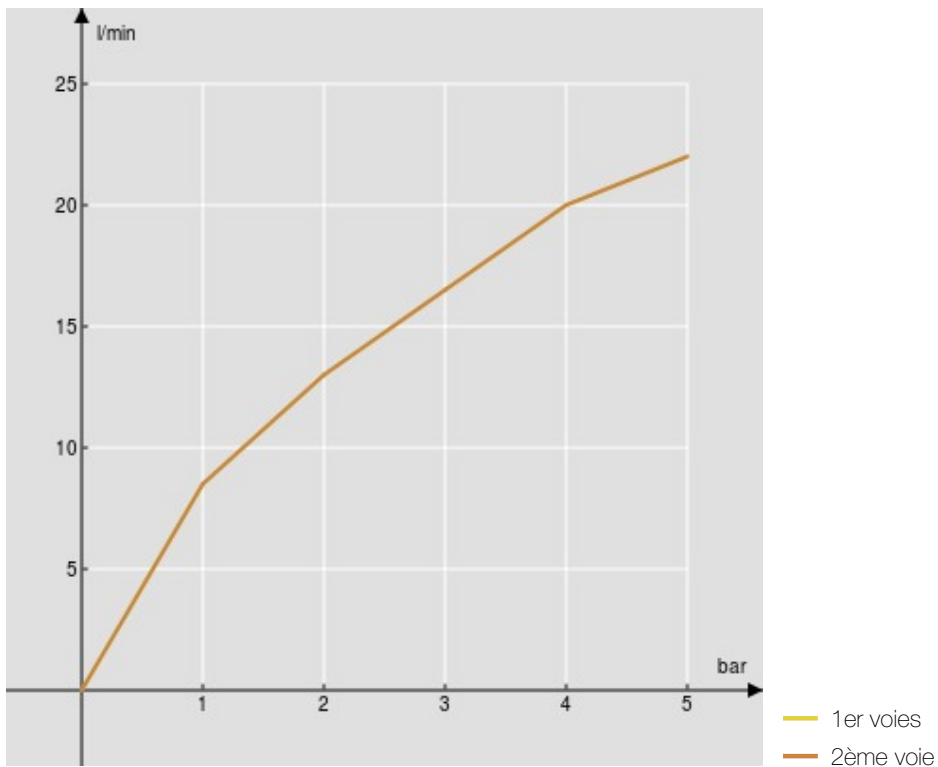

#### CARACTÉRISTIQUES

Façade pour thermostatique 2 sorties  
Chrome  
Blocage de sécurité à 38° C  
Montage vertical ou horizontal  
Emballage: 33 x 17 x 7 cm / 0,003927 m<sup>3</sup> / 1,2 kg

#### CERTIFICATIONS

GRAPHIQUE DE DÉBIT: CHAUDE/FROIDE

GRAPHIQUE DE DÉBIT: MITIGÉE