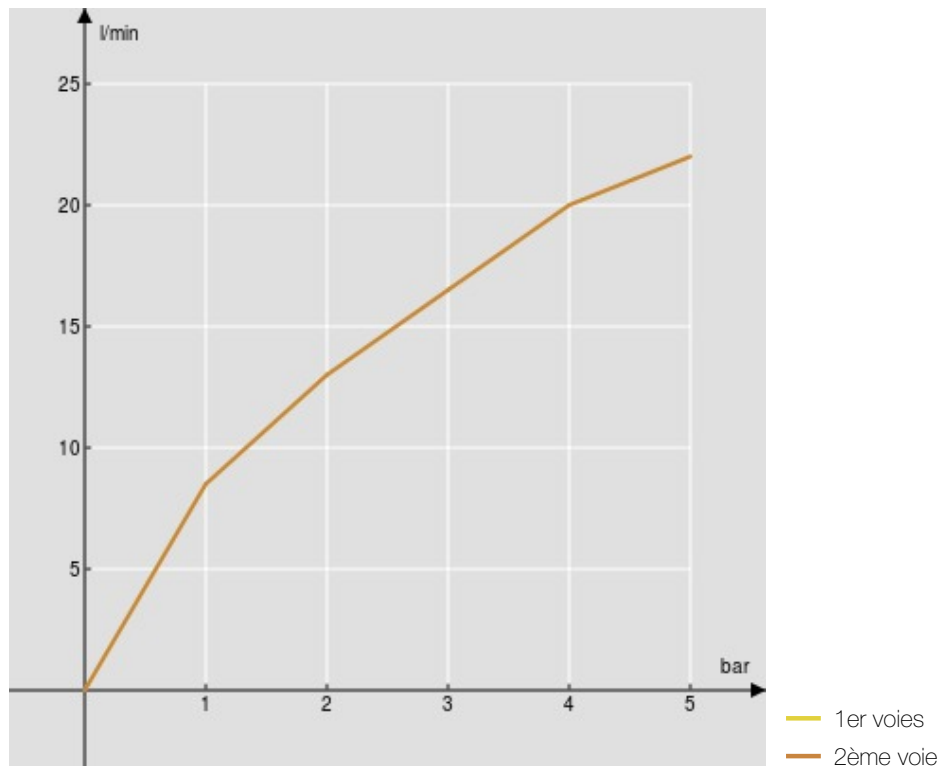

#### CARACTÉRISTIQUES

Façade pour thermostatique 2 sorties  
Chrome  
Blocage de sécurité à 38° C  
Montage vertical ou horizontal  
Emballage: 33 x 17 x 7 cm / 0,003927 m<sup>3</sup> / 1,2 kg

#### CERTIFICATIONS

GRAPHIQUE DE DÉBIT: CHAUDE/FROIDE

GRAPHIQUE DE DÉBIT: MITIGÉE