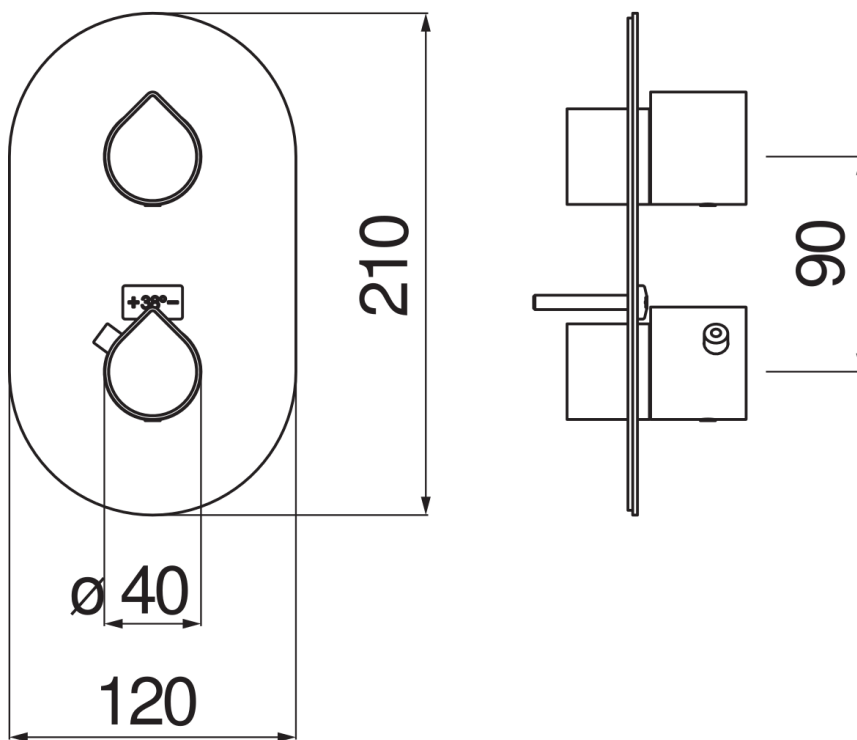

GRAPHIQUE DE DÉBIT: CHAUDE/FROIDE