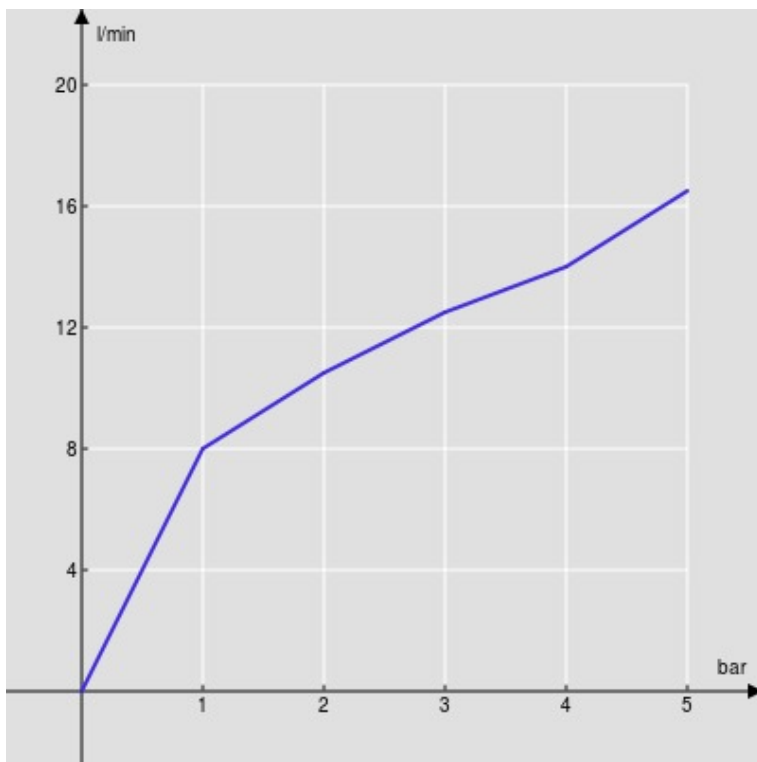

CARACTÉRISTIQUES

Façade apparente monocommande murale

Inox

Mousseur anticalcaire

Longueur du bec 150 mm

Sans vidage

Cartouche à double position et limiteur de débit 50 %

Emballage: 32 x 16,5 x 7 cm / 0,0037 m³ / 2,5 kg

CERTIFICATIONS

GRAPHIQUE DE DÉBIT: CHAUDE/FROIDE

— Aérateur

GRAPHIQUE DE DÉBIT: MITIGÉE

— Aérateur