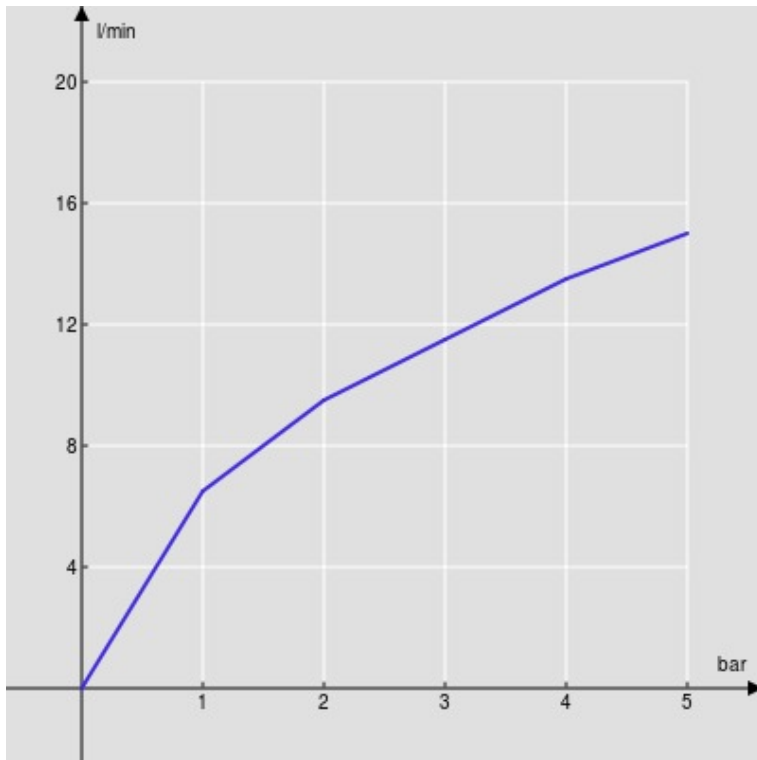

GRAPHIQUE DE DÉBIT: CHAUDE/FROIDE