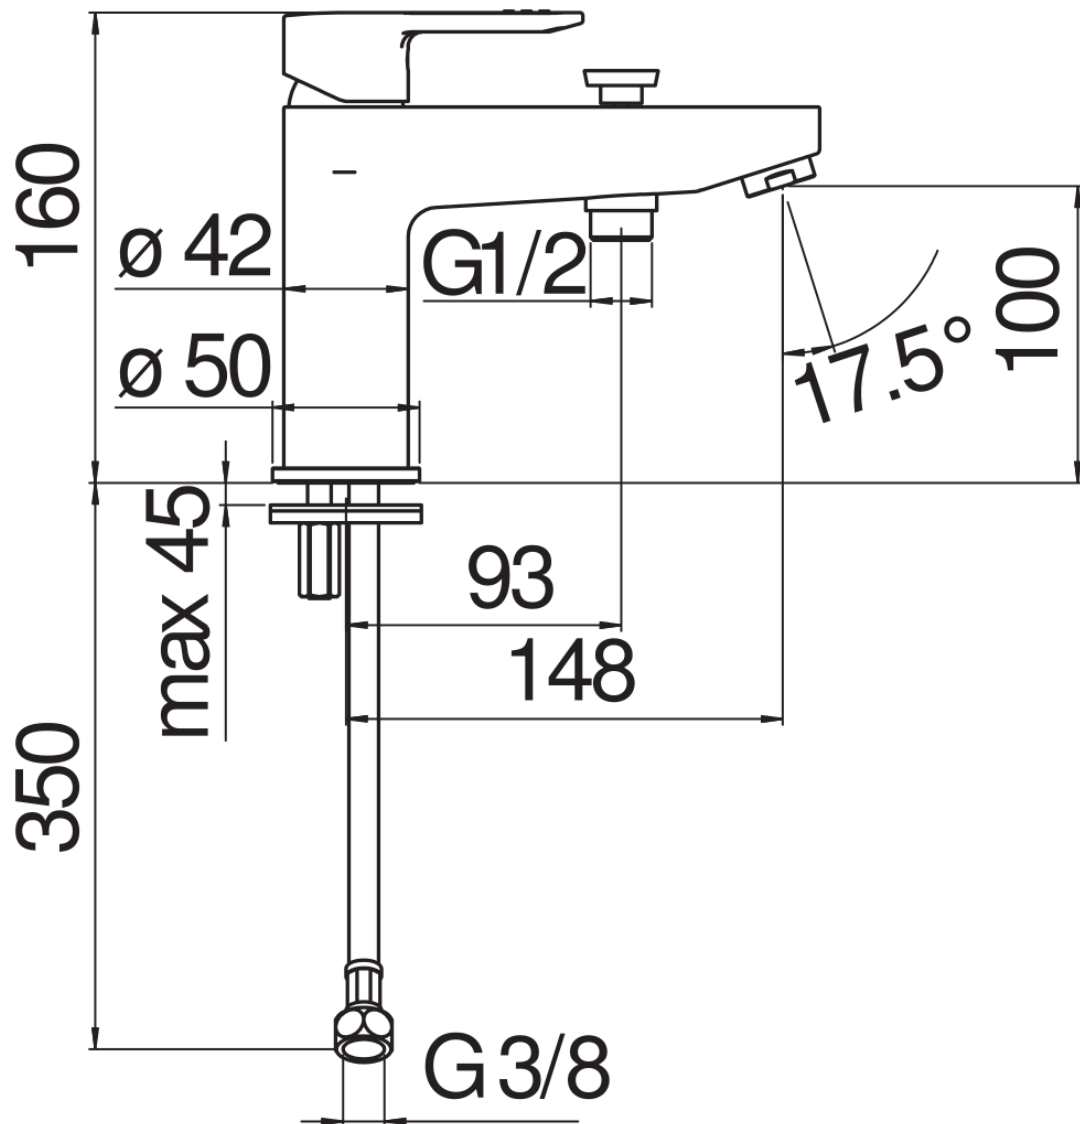

CARACTÉRISTIQUES

Monocommande  
Chrome  
Mousseur anticalcaire M 24 x 1  
Inverseur avec retour automatique  
Clapets anti-retour  
Sortie ø 1/2"  
Cartouche à double position et limiteur de débit 50 %  
Emballage: 41,5 x 21,2 x 7,8 cm / 0,006862 m<sup>3</sup> / 1,87 kg

CERTIFICATIONS

GRAPHIQUE DE DÉBIT: CHAUDE/FROIDE

GRAPHIQUE DE DÉBIT: MITIGÉE