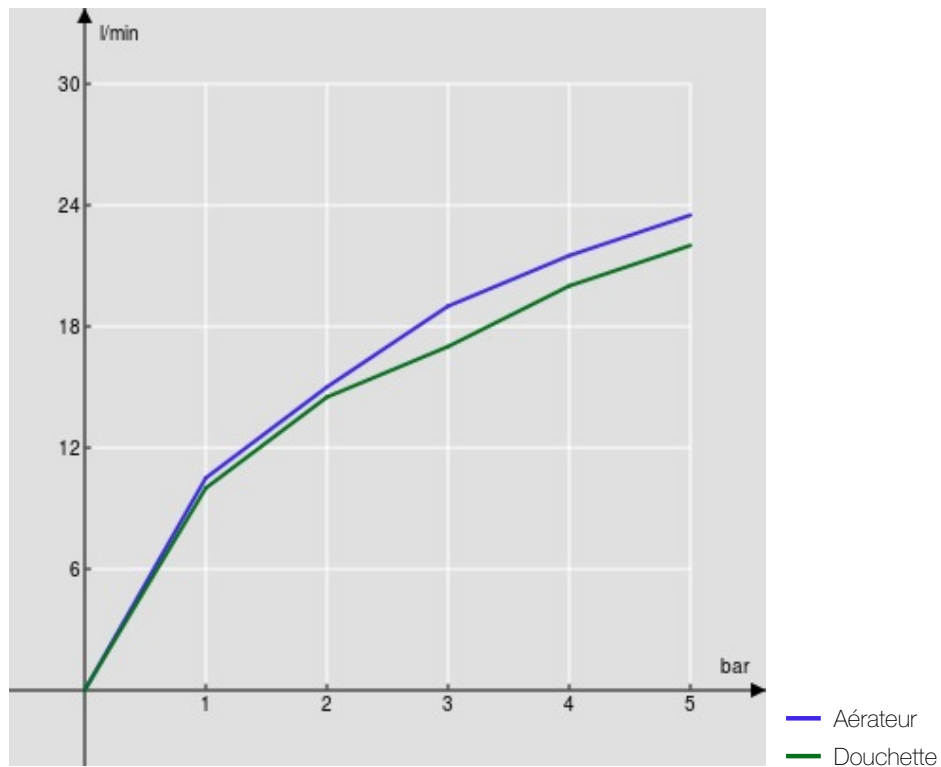

CARACTÉRISTIQUES

Monocommande  
Chrome  
Mousseur anticalcaire M 24 x 1  
Inverseur avec retour automatique  
Clapets anti-retour  
Sortie ø 1/2"  
Cartouche à double position et limiteur de débit 50 %  
Emballage: 41,5 x 21,2 x 7,8 cm / 0,006862 m<sup>3</sup> / 1,87 kg

CERTIFICATIONS

GRAPHIQUE DE DÉBIT: CHAUDE/FROIDE

GRAPHIQUE DE DÉBIT: MITIGÉE