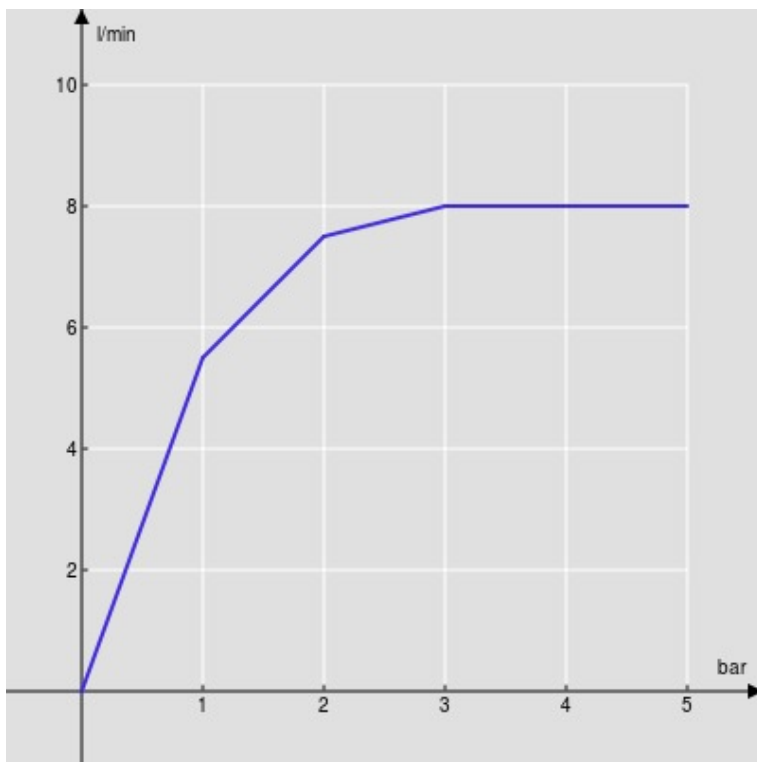

CARACTÉRISTIQUES

Monocommande
Chrome
Mousseur anticalcaire M 16 x 1
Corps mobile 360°
Vidage 1 1/4" push
Flexibles inox ø 3/8"
Cartouche à double position et limiteur de débit 50 %
Emballage: 56,5 x 29 x 7,1 cm / 0,01163 m³ / 2,8 kg

CERTIFICATIONS

GRAPHIQUE DE DÉBIT: CHAUDE/FROIDE

— Aérateur

GRAPHIQUE DE DÉBIT: MITIGÉE

— Aérateur