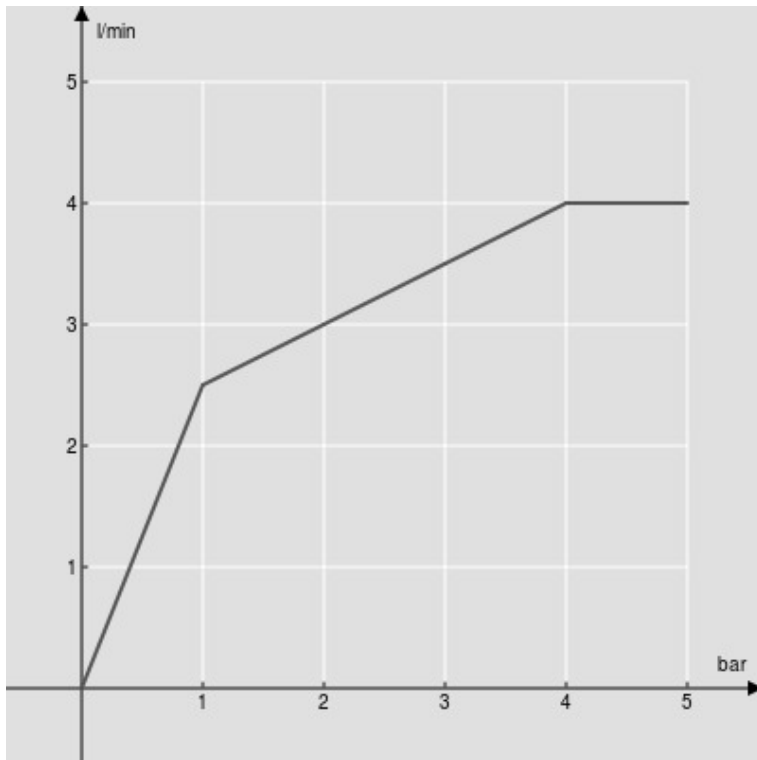

CARACTÉRISTIQUES

Monocommande rehaussée avec bec à cascade
Chrome
Vidage 1 1/4" push
Flexibles inox ø 3/8"
Cartouche à double position et limiteur de débit 50 %
Emballage: 56,5 x 29 x 7,1 cm / 0,01163 m³ / 2,98 kg

CERTIFICATIONS

GRAPHIQUE DE DÉBIT: CHAUDE/FROIDE

— Bec à cascade

GRAPHIQUE DE DÉBIT: MITIGÉE

— Bec à cascade