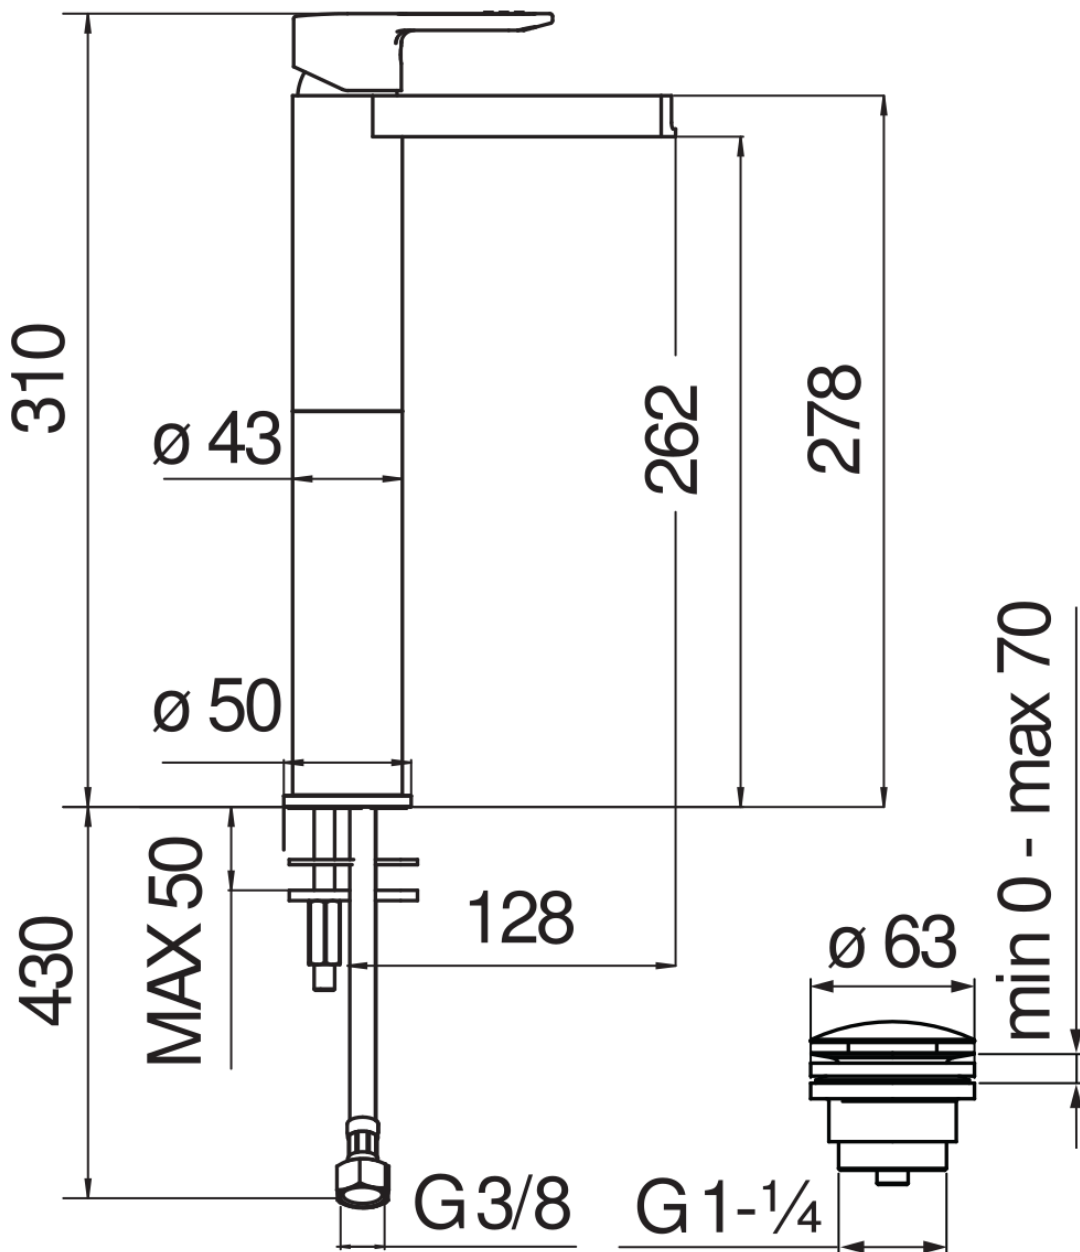

CARACTÉRISTIQUES

Monocommande rehaussée avec bec à cascade
Chrome
Vidage 1 1/4" push
Flexibles inox ø 3/8"
Cartouche à double position et limiteur de débit 50 %
Emballage: 56,5 x 29 x 7,1 cm / 0,01163 m³ / 2,98 kg

CERTIFICATIONS

GRAPHIQUE DE DÉBIT: CHAUDE/FROIDE

— Bec à cascade

GRAPHIQUE DE DÉBIT: MITIGÉE

— Bec à cascade