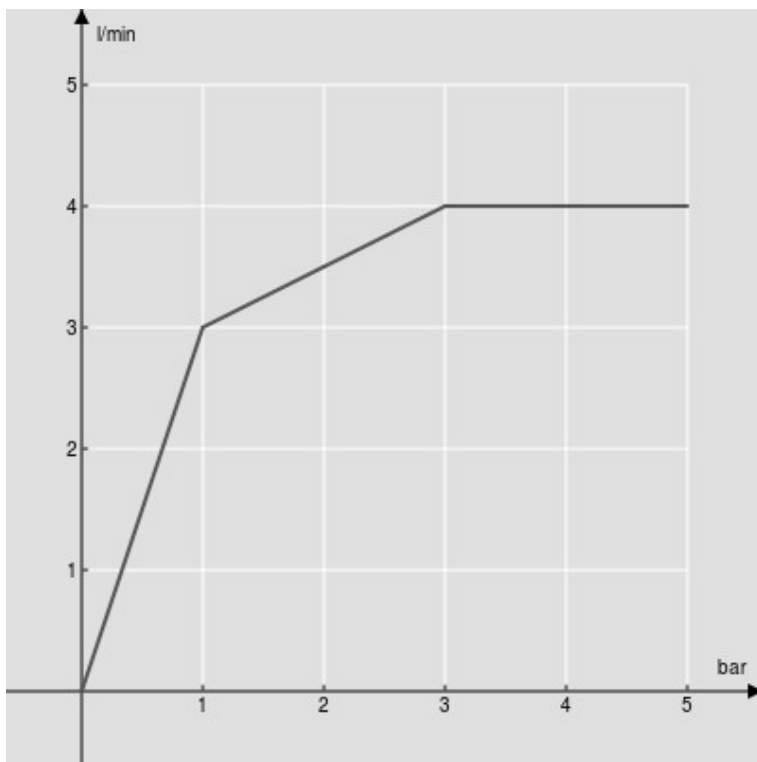

CARACTÉRISTIQUES

Monocommande rehaussée avec bec à cascade
Chrome
Vidage 1 1/4" push
Flexibles inox ø 3/8"
Cartouche à double position et limiteur de débit 50 %
Emballage: 56,5 x 29 x 7,1 cm / 0,01163 m³ / 2,98 kg

CERTIFICATIONS

GRAPHIQUE DE DÉBIT: CHAUDE/FROIDE

— Bec à cascade

GRAPHIQUE DE DÉBIT: MITIGÉE

— Bec à cascade