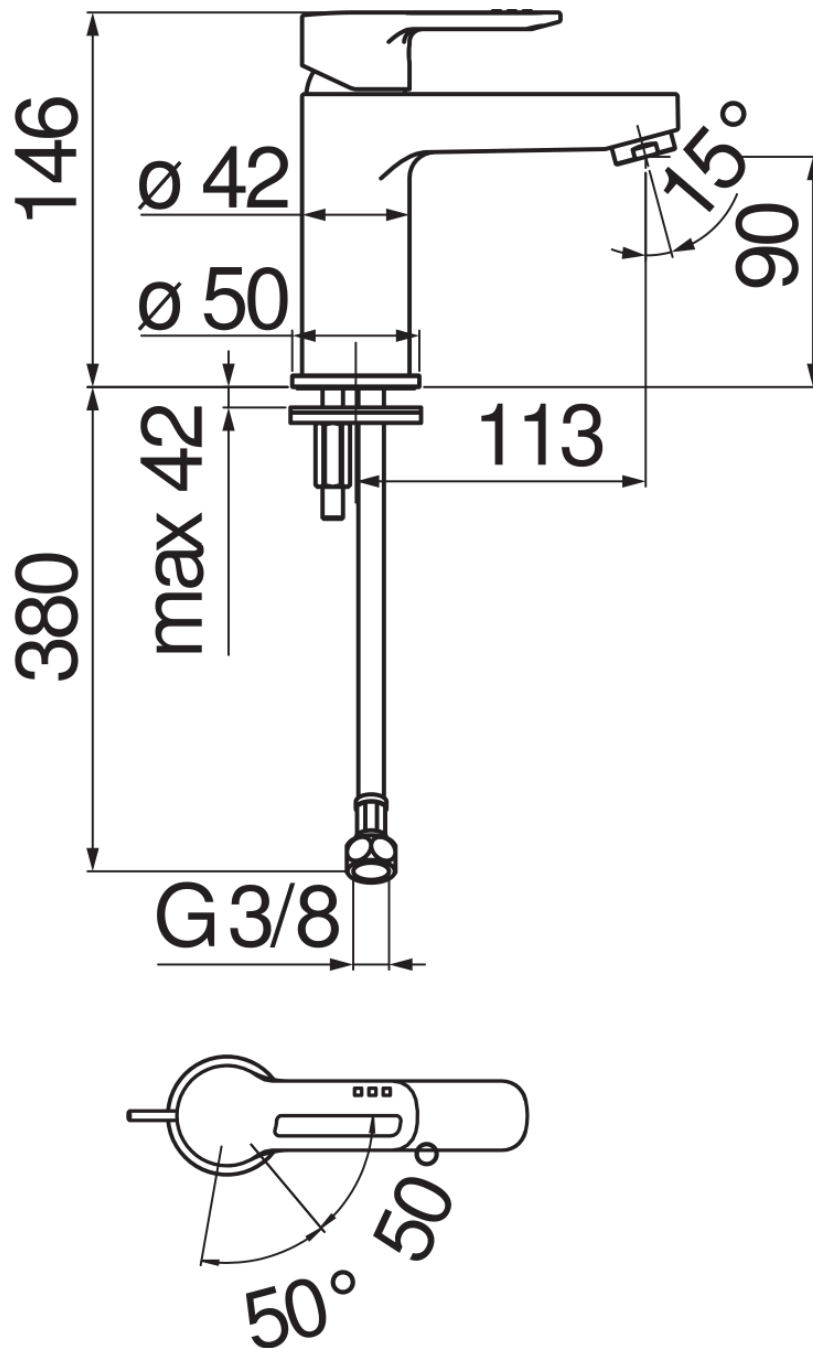

CARACTÉRISTIQUES

Monocommande à économies d'eau et d'énergie

Chrome

Mousseur anticalcaire M 24 x 1, débit 5 l/min

Sans vidage

Flexibles inox ø 3/8"

Limiteur d'énergie avec ouverture en eau froide

Emballage: 41,2 x 16,4 x 7,1 cm / 0,004797 m<sup>3</sup> / 1,68 kg

GRAPHIQUE DE DÉBIT: CHAUDE/FROIDE

— Aérateur

GRAPHIQUE DE DÉBIT: MITIGÉE

— Aérateur