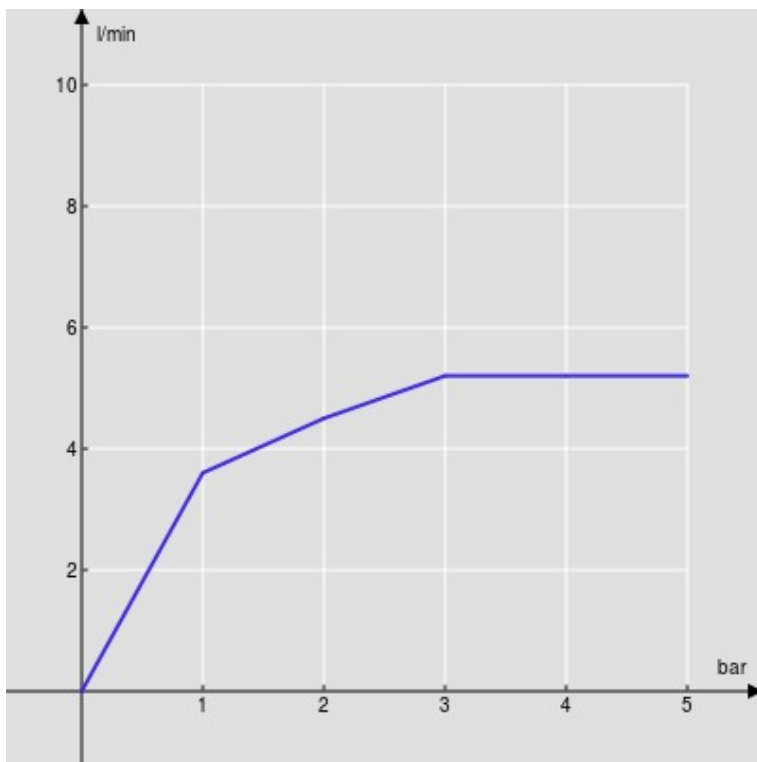

CARACTÉRISTIQUES

Monocommande à économies d'eau et d'énergie

Chrome

Mousseur anticalcaire M 24 x 1, débit 5 l/min

Sans vidage

Flexibles inox ø 3/8"

Limiteur d'énergie avec ouverture en eau froide

Emballage: 41,2 x 16,4 x 7,1 cm / 0,004797 m<sup>3</sup> / 1,68 kg

GRAPHIQUE DE DÉBIT: CHAUDE/FROIDE

— Aérateur

GRAPHIQUE DE DÉBIT: MITIGÉE

— Aérateur