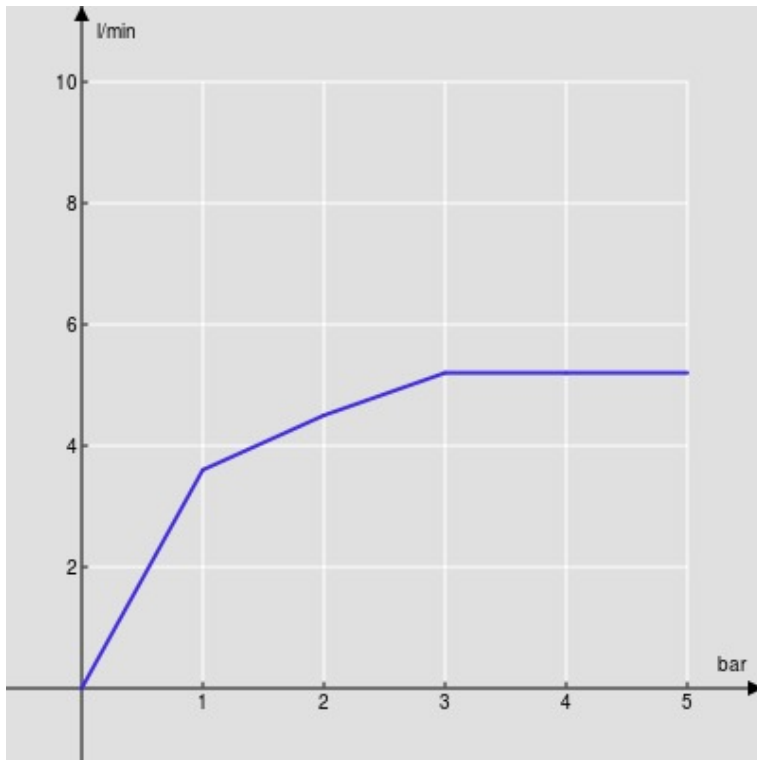

CARACTÉRISTIQUES

Monocommande à économies d'eau et d'énergie

Chrome

Mousseur anticalcaire M 24 x 1, débit 5 l/min

Sans vidage

Flexibles inox ø 3/8"

Limiteur d'énergie avec ouverture en eau froide

Emballage: 41,2 x 16,4 x 7,1 cm / 0,004797 m<sup>3</sup> / 1,68 kg

GRAPHIQUE DE DÉBIT: CHAUDE/FROIDE

— Aérateur

GRAPHIQUE DE DÉBIT: MITIGÉE

— Aérateur