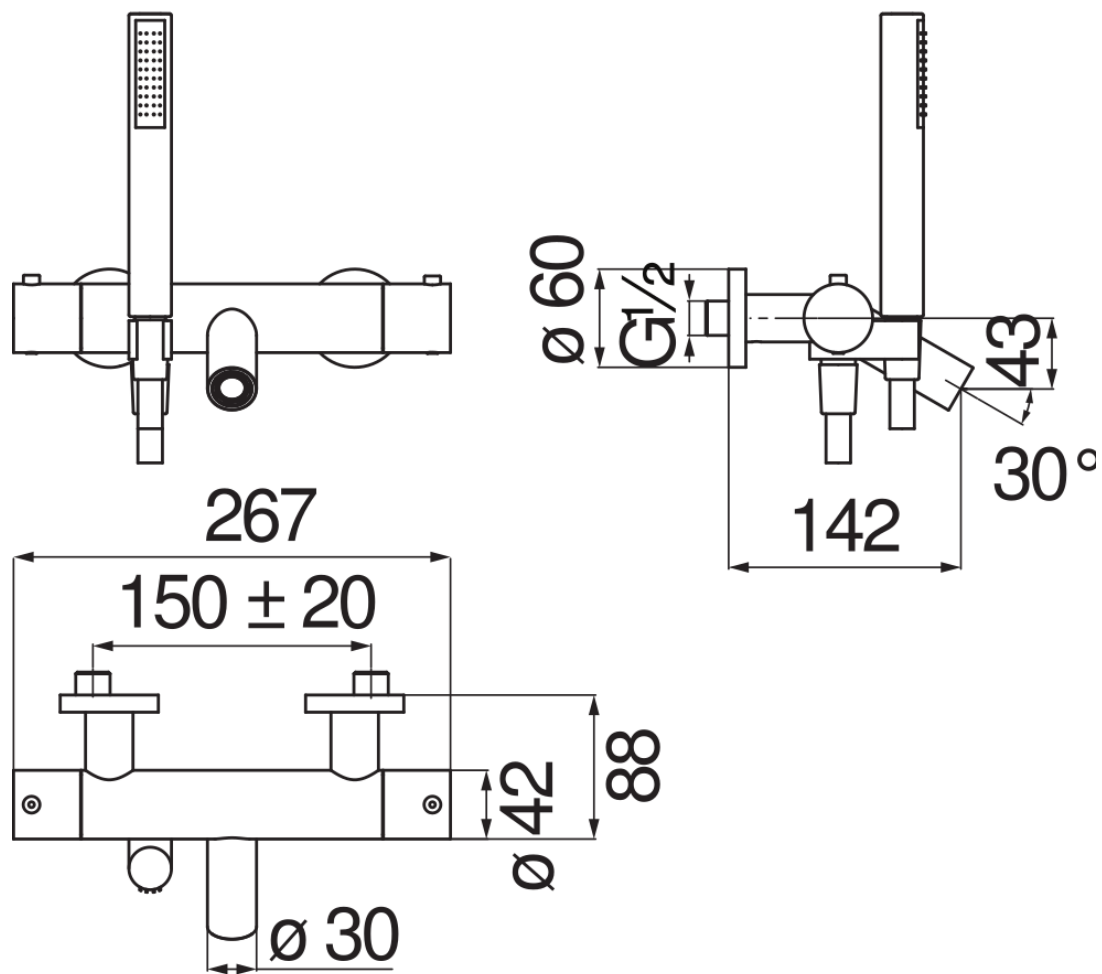

CARACTÉRISTIQUES

Mitigeur thermostatique mural complet

Red canyon PVD

Blocage de sécurité à 38° C

Clapets anti-retour

Mousseur anticalcaire M 24 x 1

Douchette à 1 jet et flexible 150 cm

Emballage: 41 x 21 x 7 cm / 0,006027 m³ / 3,66 kg

GRAPHIQUE DE DÉBIT: CHAUDE/FROIDE

GRAPHIQUE DE DÉBIT: MITIGÉE