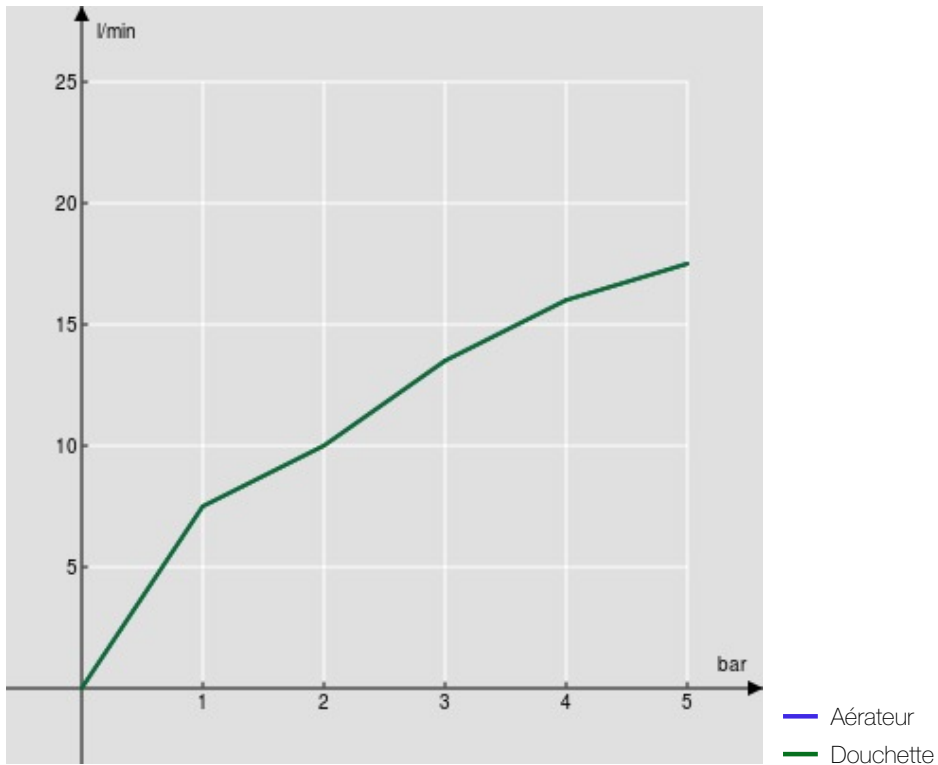

CARACTÉRISTIQUES

Mitigeur thermostatique mural complet

Red canyon PVD

Blocage de sécurité à 38° C

Clapets anti-retour

Mousseur anticalcaire M 24 x 1

Douchette à 1 jet et flexible 150 cm

Emballage: 41 x 21 x 7 cm / 0,006027 m³ / 3,66 kg

GRAPHIQUE DE DÉBIT: CHAUDE/FROIDE

GRAPHIQUE DE DÉBIT: MITIGÉE