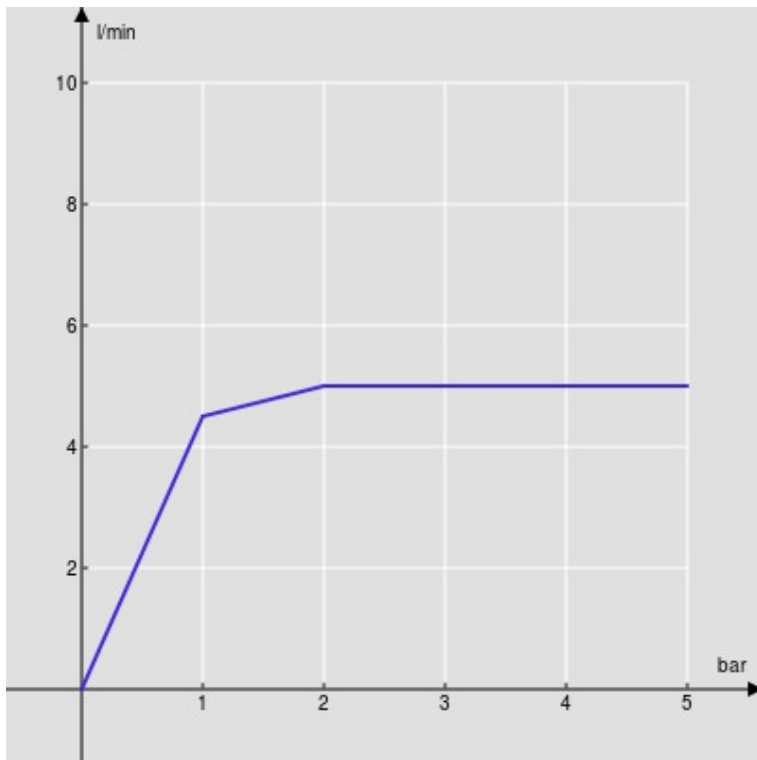

CARACTÉRISTIQUES

Monocommande

Inox

Mousseur anticalcaire M 18 x 1, débit 5 l/min

Bec mobile

Vidage 1 1/4" push, flexibles inox ø 3/8"

Limiteur d'énergie avec ouverture en eau froide

Emballage: 41 x 21 x 7 cm / 0,006027 m³

CERTIFICATIONS

GRAPHIQUE DE DÉBIT: CHAUDE/FROIDE

— Aérateur

GRAPHIQUE DE DÉBIT: MITIGÉE

— Aérateur