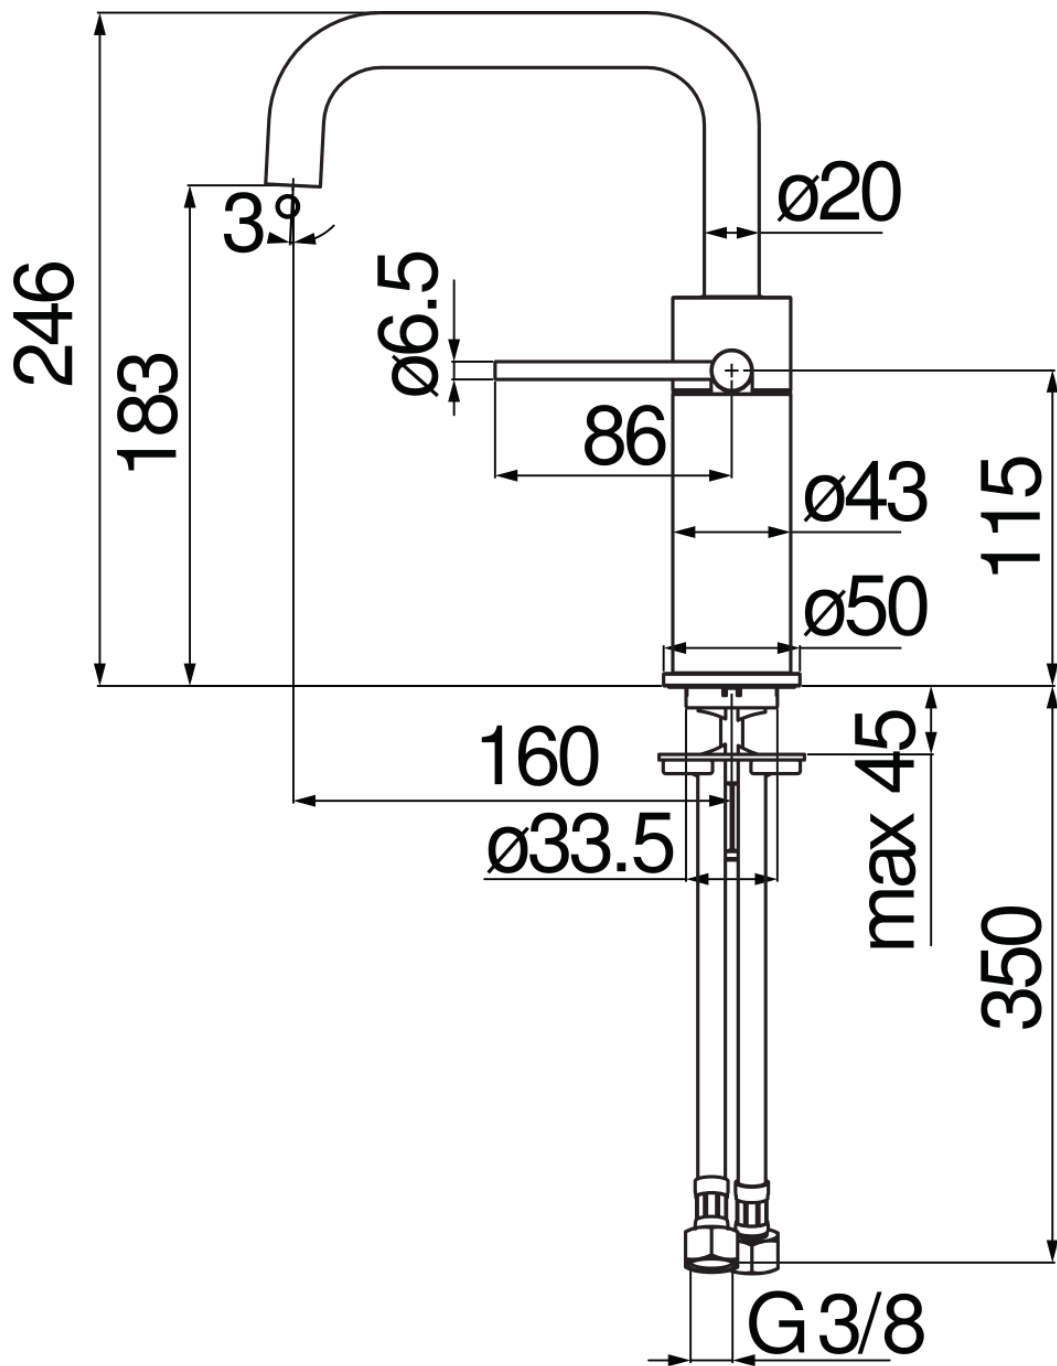

CARACTÉRISTIQUES

Monocommande

Moon drop PVD

Mousseur anticalcaire M 18 x 1, débit 5 l/min

Bec mobile

Sans vidage, flexibles inox ø 3/8"

Limiteur d'énergie avec ouverture en eau froide

Emballage: 41 x 21 x 7 cm / 0,006027 m<sup>3</sup>

GRAPHIQUE DE DÉBIT: CHAUDE/FROIDE

GRAPHIQUE DE DÉBIT: MITIGÉE