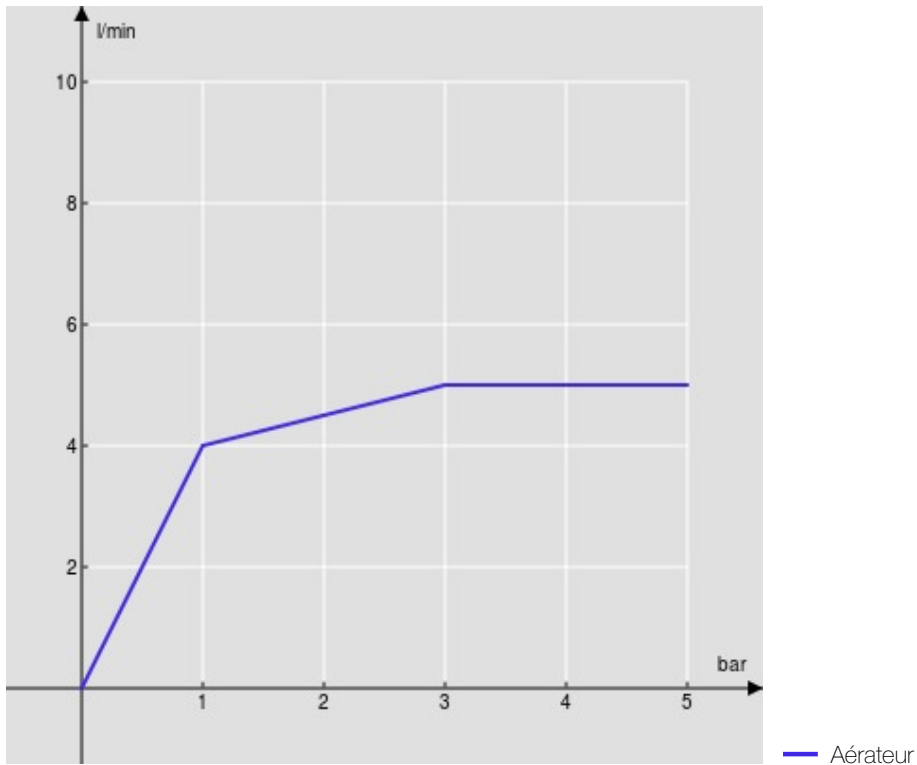

CARACTÉRISTIQUES

Monocommande

Moon drop PVD

Mousseur anticalcaire M 18 x 1, débit 5 l/min

Bec mobile

Sans vidage, flexibles inox ø 3/8"

Limiteur d'énergie avec ouverture en eau froide

Emballage: 41 x 21 x 7 cm / 0,006027 m<sup>3</sup>

GRAPHIQUE DE DÉBIT: CHAUDE/FROIDE

GRAPHIQUE DE DÉBIT: MITIGÉE