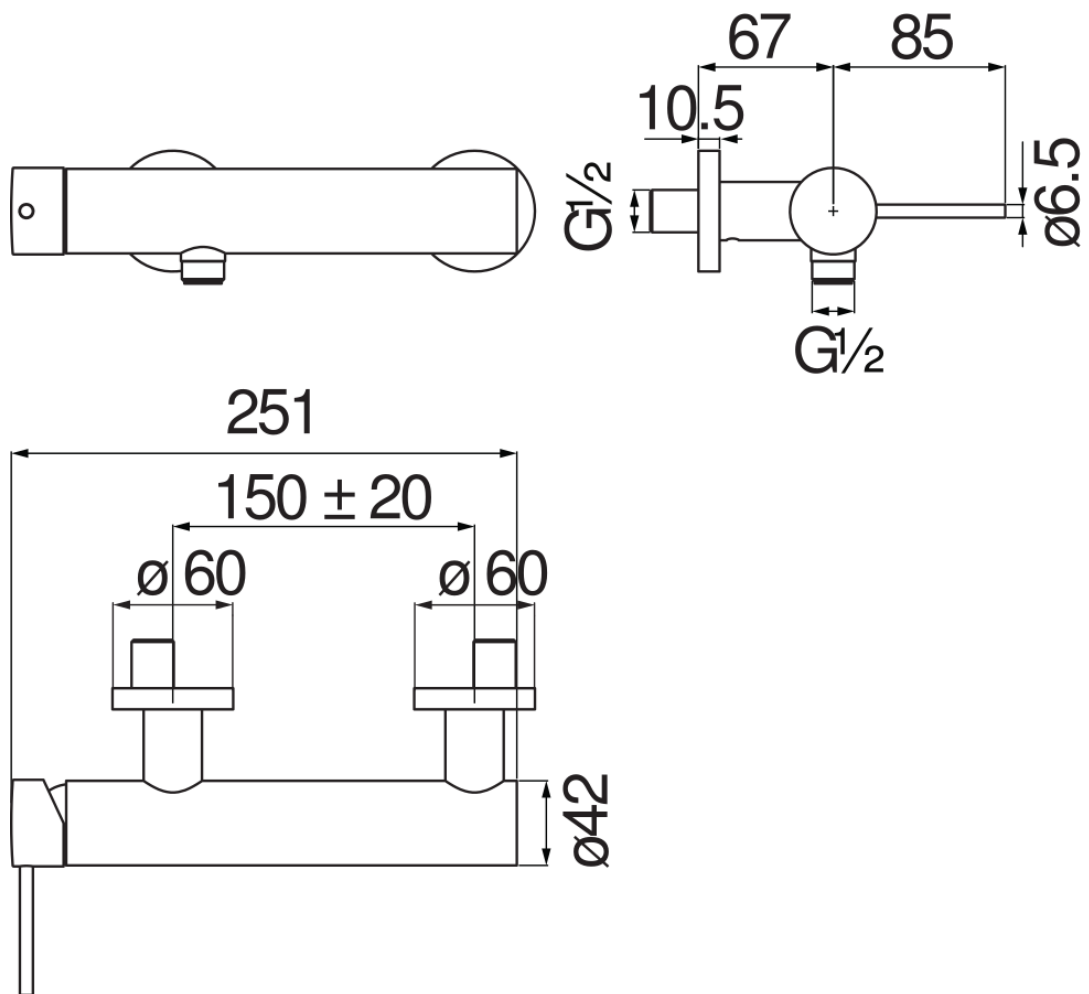

CARACTÉRISTIQUES

Mitigeur monocommande mural

Moon drop PVD

Sortie ø 1/2"

Cartouche à double position et limiteur de débit 50 %

Emballage: 41 x 21 x 7 cm / 0,00603 m³ / 2,23 kg

GRAPHIQUE DE DÉBIT: CHAUDE/FROIDE

GRAPHIQUE DE DÉBIT: MITIGÉE