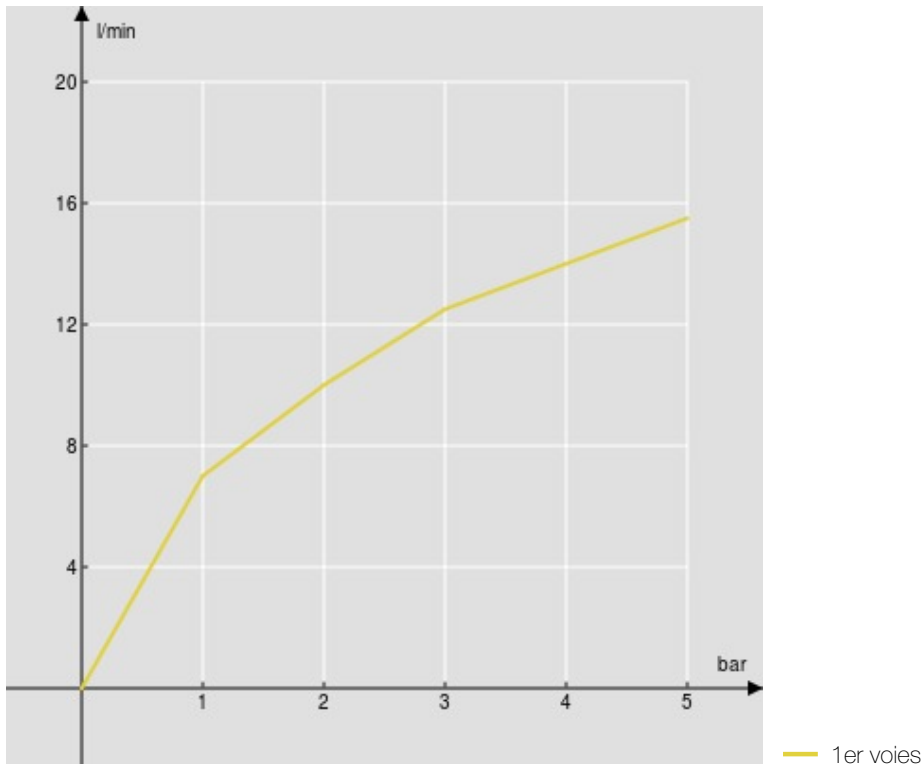

CARACTÉRISTIQUES

Mitigeur monocommande mural

Moon drop PVD

Sortie ø 1/2"

Cartouche à double position et limiteur de débit 50 %

Emballage: 41 x 21 x 7 cm / 0,00603 m³ / 2,23 kg

GRAPHIQUE DE DÉBIT: CHAUDE/FROIDE

GRAPHIQUE DE DÉBIT: MITIGÉE