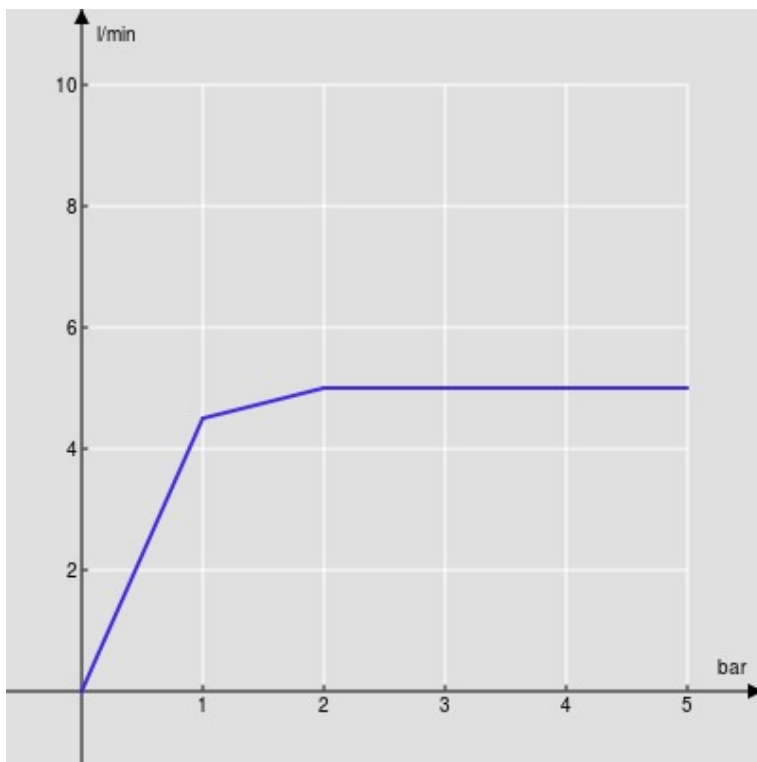

CARACTÉRISTIQUES

Monocommande

Chocolate red PVD

Mousseur anticalcaire M 16 x 1, débit 5 l/min

Bec mobile, jet orientable

Sans vidage, flexibles inox ø 3/8"

Limiteur d'énergie avec ouverture en eau froide

Emballage: 41 x 21 x 7 cm / 0,006027 m<sup>3</sup>

GRAPHIQUE DE DÉBIT: CHAUDE/FROIDE

— Aérateur

GRAPHIQUE DE DÉBIT: MITIGÉE

— Aérateur