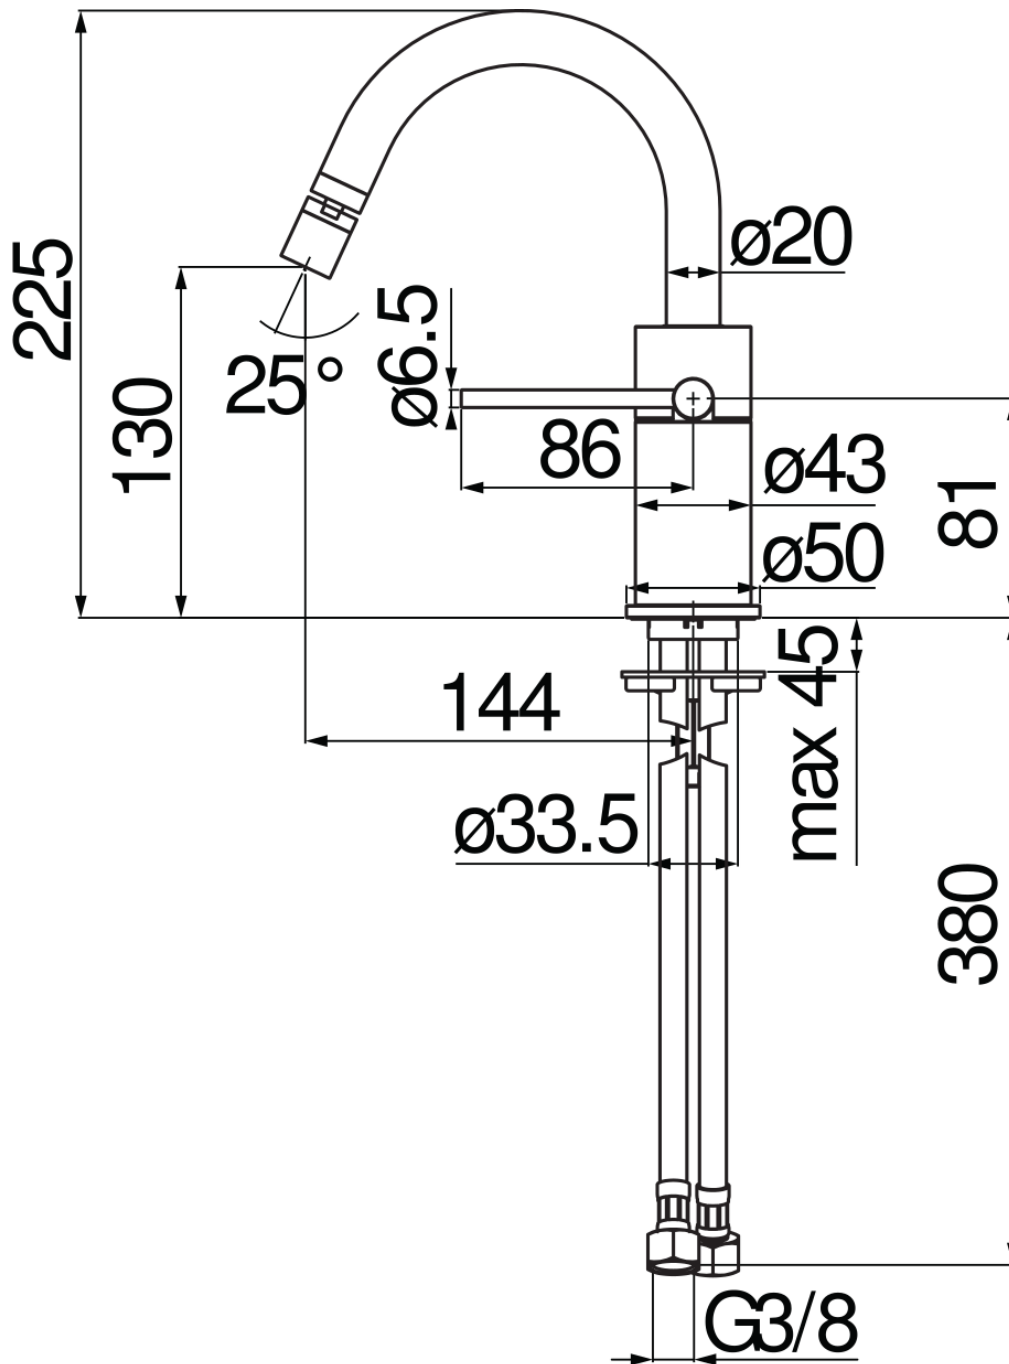

CARACTÉRISTIQUES

Monocommande

Chocolate red PVD

Mousseur anticalcaire M 16 x 1, débit 5 l/min

Bec mobile, jet orientable

Sans vidage, flexibles inox ø 3/8"

Limiteur d'énergie avec ouverture en eau froide

Emballage: 41 x 21 x 7 cm / 0,006027 m<sup>3</sup>

GRAPHIQUE DE DÉBIT: CHAUDE/FROIDE

— Aérateur

GRAPHIQUE DE DÉBIT: MITIGÉE

— Aérateur