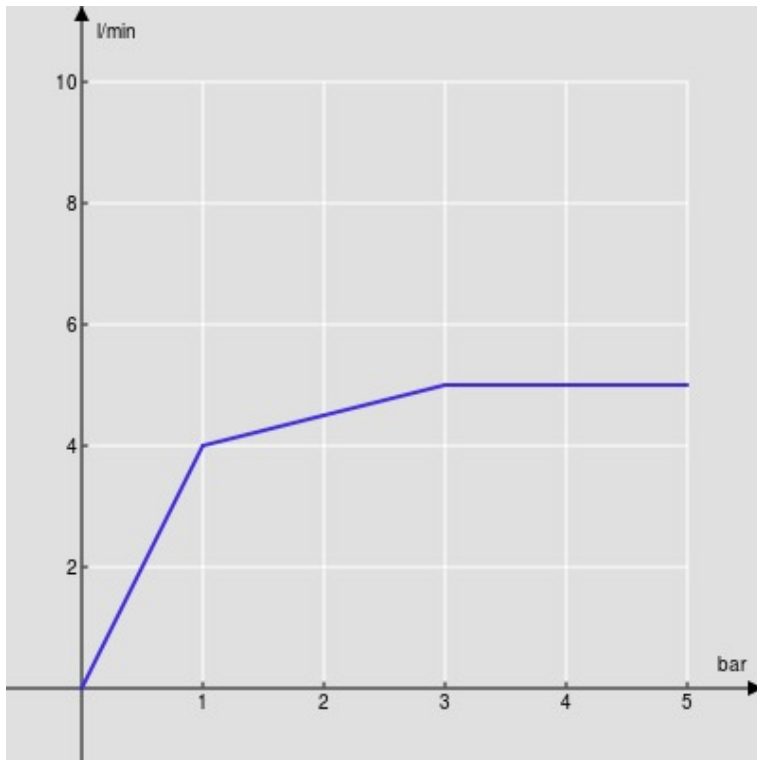

CARACTÉRISTIQUES

Monocommande

Chocolate red PVD

Mousseur anticalcaire M 16 x 1, débit 5 l/min

Bec mobile, jet orientable

Sans vidage, flexibles inox ø 3/8"

Limiteur d'énergie avec ouverture en eau froide

Emballage: 41 x 21 x 7 cm / 0,006027 m<sup>3</sup>

GRAPHIQUE DE DÉBIT: CHAUDE/FROIDE

— Aérateur

GRAPHIQUE DE DÉBIT: MITIGÉE

— Aérateur