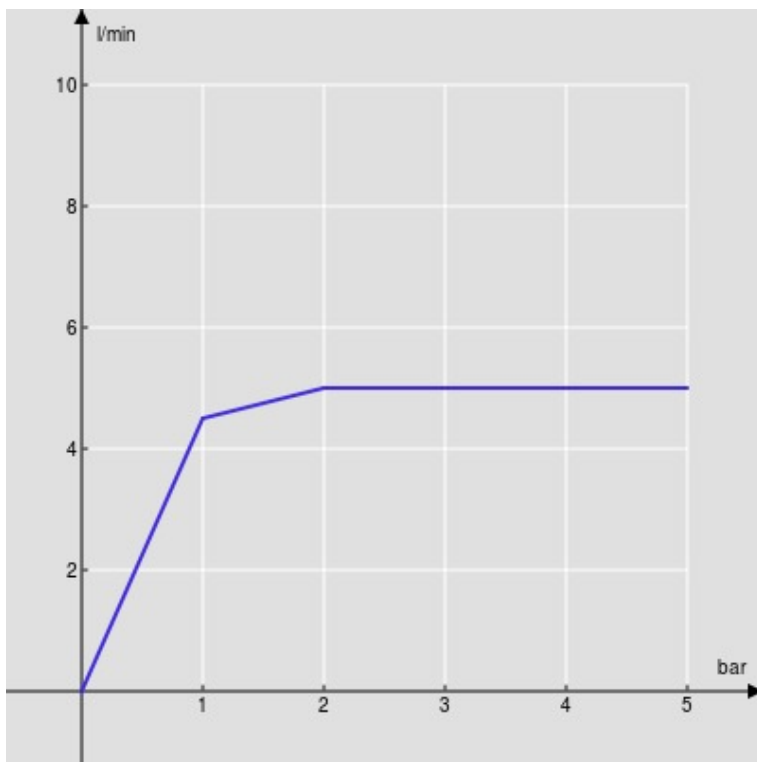

#### CARACTÉRISTIQUES

Monocommande rehaussé

Inox

Mousseur anticalcaire M 18 x 1, débit 5 l/min

Bec mobile

Sans vidage, flexibles inox ø 3/8"

Limiteur d'énergie avec ouverture en eau froide

Emballage: 56,5 x 29 x 7,1 cm / 0,011633 m<sup>3</sup>

#### CERTIFICATIONS

GRAPHIQUE DE DÉBIT: CHAUDE/FROIDE

— Aérateur

GRAPHIQUE DE DÉBIT: MITIGÉE

— Aérateur