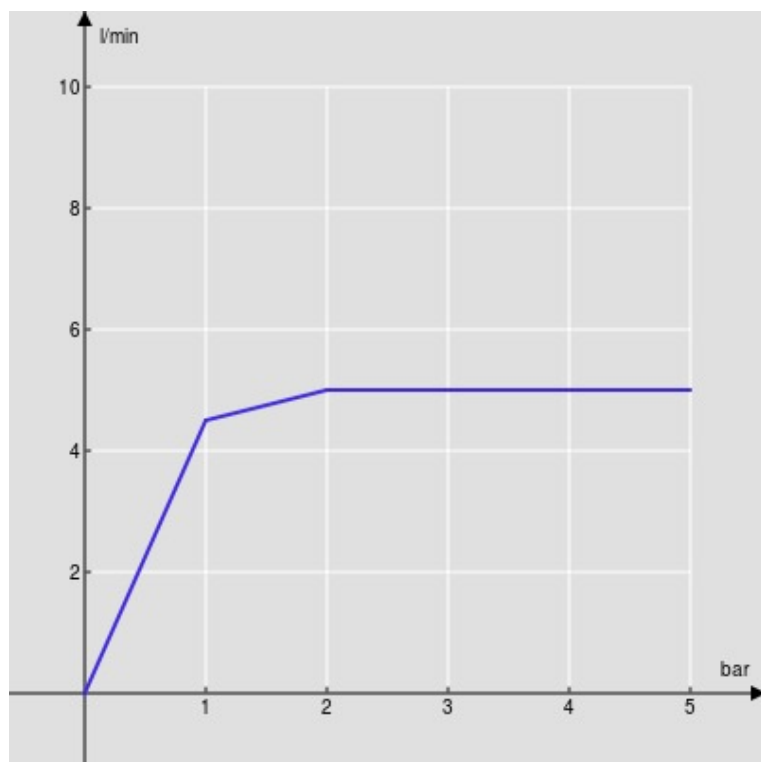

CARACTÉRISTIQUES

Monocommande

Inox

Mousseur anticalcaire M 18 x 1, débit 5 l/min

Bec mobile

Sans vidage

Limiteur d'énergie avec ouverture en eau froide

CERTIFICATIONS

GRAPHIQUE DE DÉBIT: CHAUDE/FROIDE

— Aérateur

GRAPHIQUE DE DÉBIT: MITIGÉE

— Aérateur