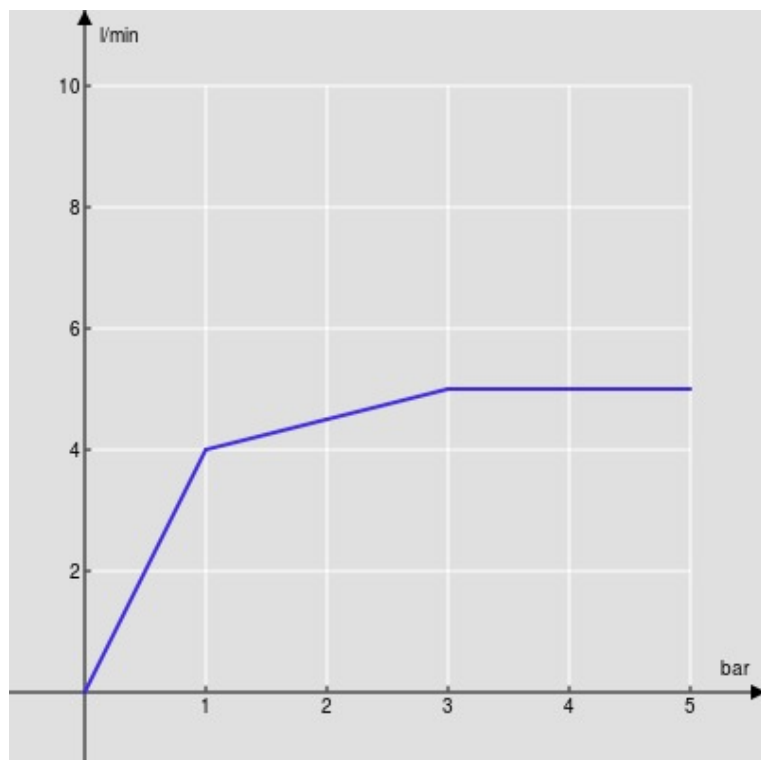

CARACTÉRISTIQUES

Monocommande

Inox

Mousseur anticalcaire M 18 x 1, débit 5 l/min

Bec mobile

Sans vidage

Limiteur d'énergie avec ouverture en eau froide

CERTIFICATIONS

GRAPHIQUE DE DÉBIT: CHAUDE/FROIDE

— Aérateur

GRAPHIQUE DE DÉBIT: MITIGÉE

— Aérateur