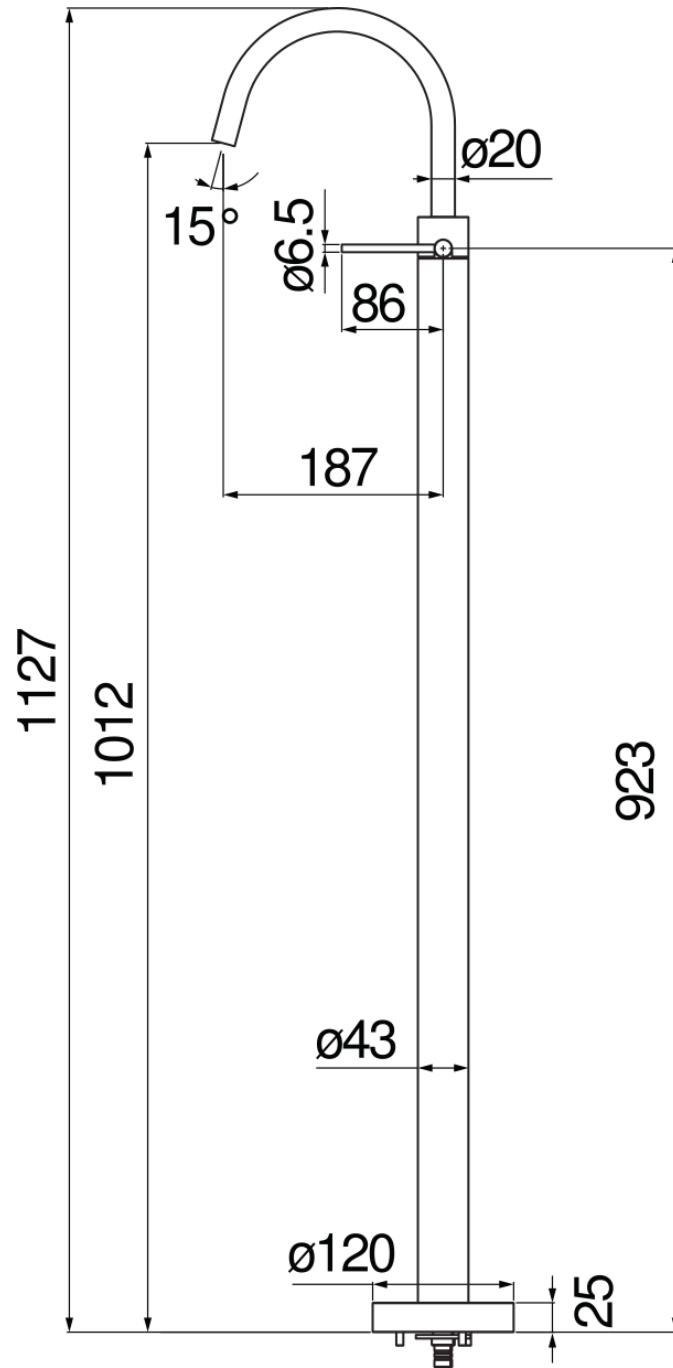

CARACTÉRISTIQUES

Monocommande

Inox

Mousseur anticalcaire M 18 x 1, débit 5 l/min

Bec mobile

Sans vidage

Limiteur d'énergie avec ouverture en eau froide

CERTIFICATIONS

GRAPHIQUE DE DÉBIT: CHAUDE/FROIDE

— Aérateur

GRAPHIQUE DE DÉBIT: MITIGÉE

— Aérateur