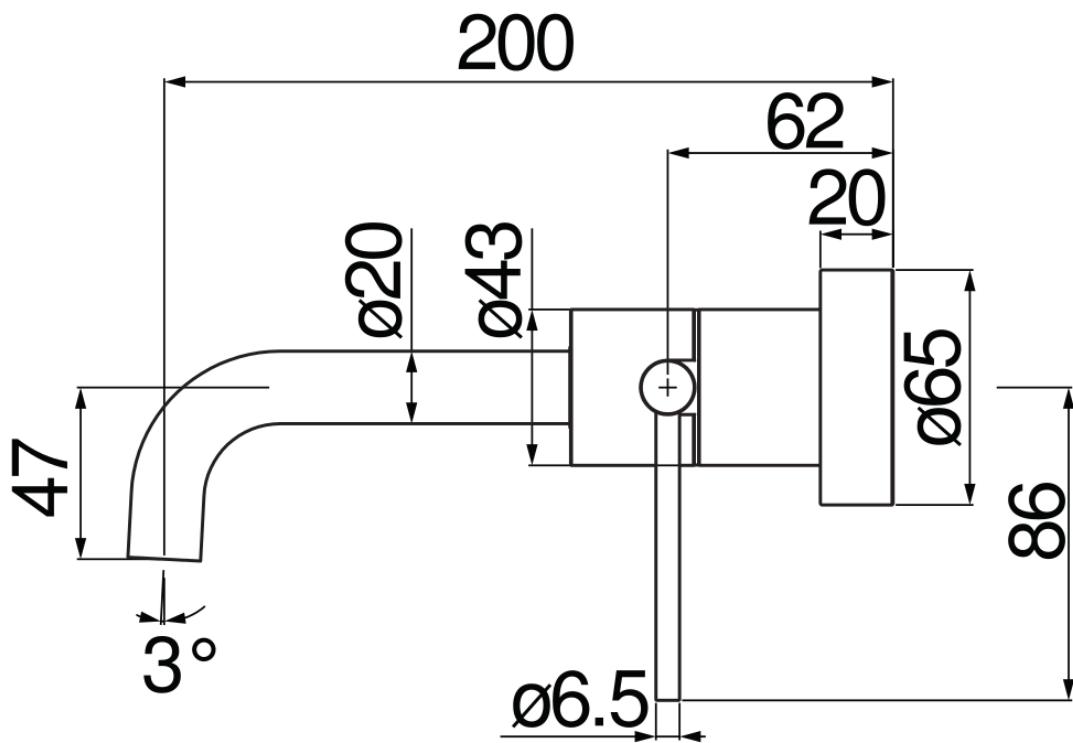

GRAPHIQUE DE DÉBIT: CHAUDE/FROIDE