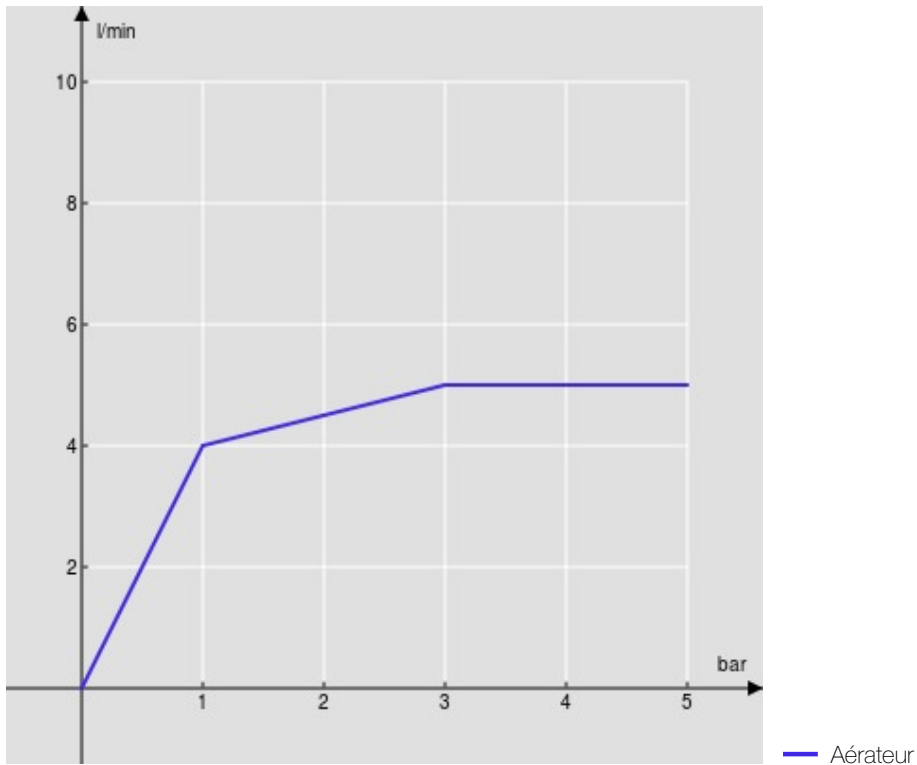

CARACTÉRISTIQUES

Façade apparente monocommande murale
Chrome
Mousseur anticalcaire M 18 x 1, débit 5 l/min
Longueur du bec 200 mm
Sans vidage
Limiteur d'énergie avec ouverture en eau froide
Emballage: 32 x 16,5 x 7 cm / 0,003696 m³

CERTIFICATIONS

GRAPHIQUE DE DÉBIT: CHAUDE/FROIDE

GRAPHIQUE DE DÉBIT: MITIGÉE