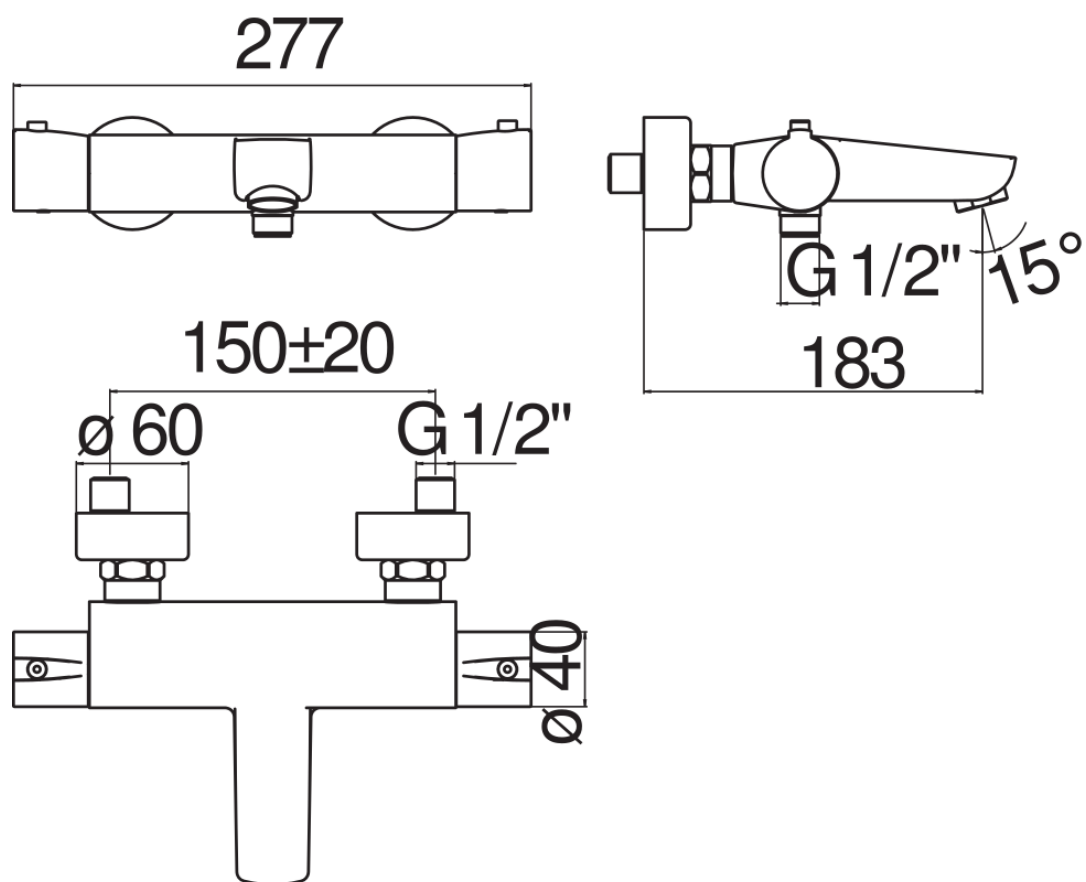

CARACTÉRISTIQUES

Mitigeur thermostatique mural

Chrome

Blocage de sécurité à 38° C

Clapets anti-retour

Mousseur anticalcaire M 28 x 1

Sortie ø 1/2"

Filtres de rechange cartouche inclus dans l'emballage

Emballage: 32 x 20 x 8,5 cm / 0,00544 m³ / 2,39 kg

CERTIFICATIONS

GRAPHIQUE DE DÉBIT: CHAUDE/FROIDE

GRAPHIQUE DE DÉBIT: MITIGÉE