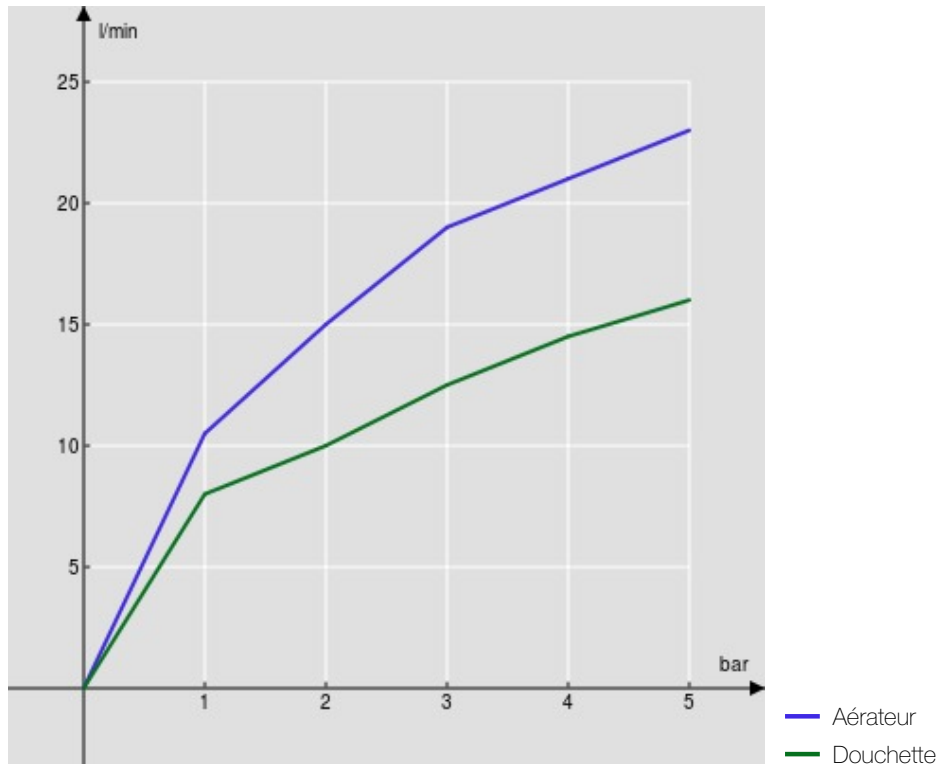

CARACTÉRISTIQUES

Mitigeur thermostatique mural

Chrome

Blocage de sécurité à 38° C

Clapets anti-retour

Mousseur anticalcaire M 28 x 1

Sortie ø 1/2"

Filtres de rechange cartouche inclus dans l'emballage

Emballage: 32 x 20 x 8,5 cm / 0,00544 m³ / 2,39 kg

CERTIFICATIONS

GRAPHIQUE DE DÉBIT: CHAUDE/FROIDE

GRAPHIQUE DE DÉBIT: MITIGÉE