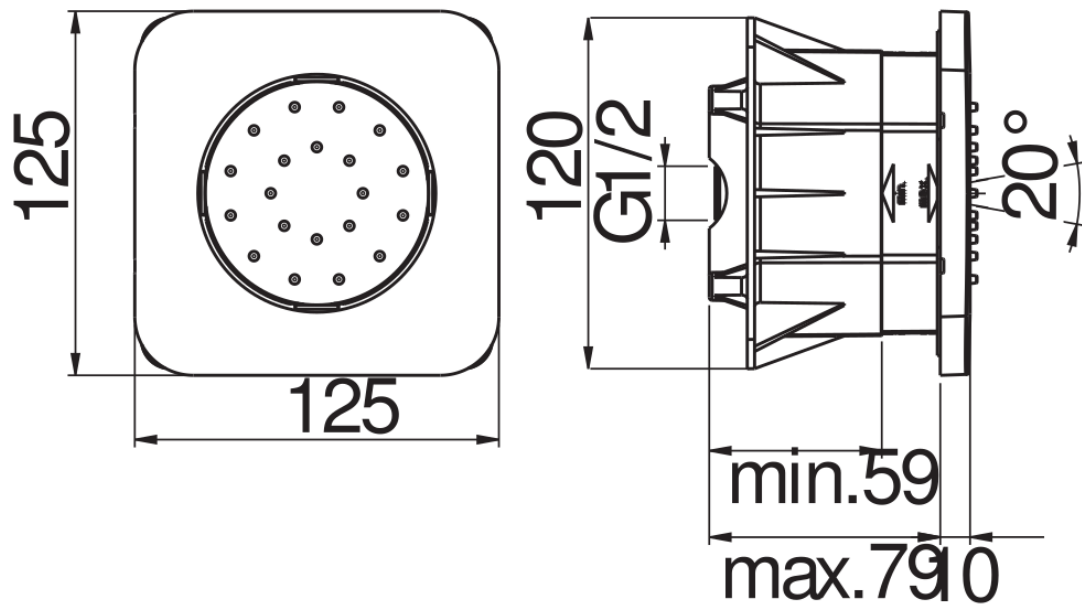

CARACTÉRISTIQUES

Bodyjet à encastrer

Chrome

Jet pluie orientable

Emballage: 30 x 16 x 9 cm / 0,00432 m³ / 0,73 kg

GRAPHIQUE DE DÉBIT: CHAUDE/FROIDE