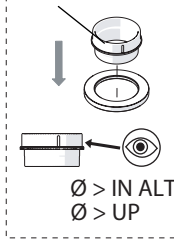

Not included / Non incluso / Non Inclus / Nie zawarty/ No incluido / Nao incluido

1

ANELLO DI GUIDA
GUIDE RING

Ø > IN ALTO
Ø > UP

SOLO PER / ONLY FOR
VE125118/2-VE125128/2
VE125148/2-VE125168/2
SCARICO INIVERSALE SKIP-UP
UNIVERSAL WASTE

Ø 33.5/35 mm

6

NOBILIS

VELIS

www.nobili.it

7

8

PRIMA DI INIZIARE / BEFORE STARTING