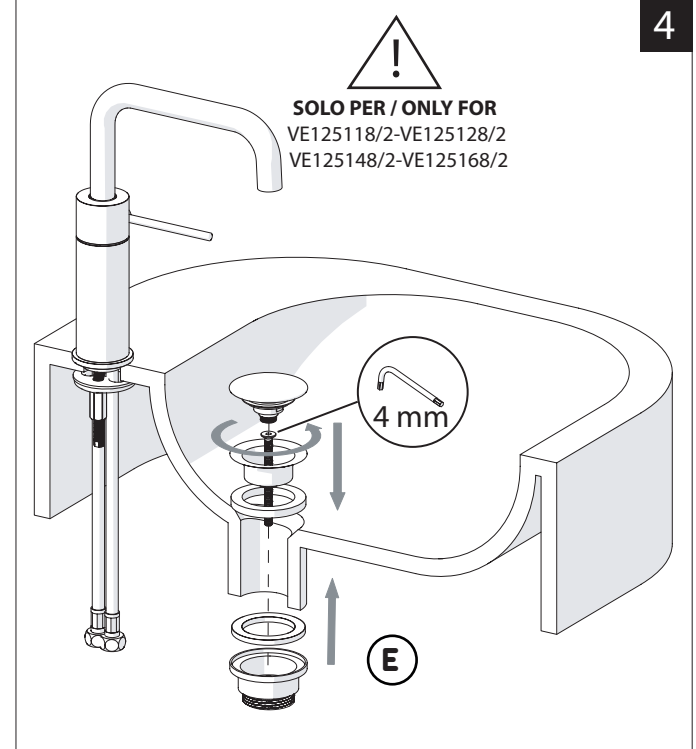

Not included / Non incluso / Non Inclus / Nie zawarty/ No incluido / Nao incluido

1

ANELLO DI GUIDA
GUIDE RING

Ø > IN ALTO
Ø > UP

SOLO PER / ONLY FOR
VE125118/2-VE125128/2
VE125148/2-VE125168/2
SCARICO INIVERSALE SKIP-UP
UNIVERSAL WASTE

Ø 33.5/35 mm

6

NOBILIS

VELIS

www.nobili.it

7

8

PRIMA DI INIZIARE / BEFORE STARTING