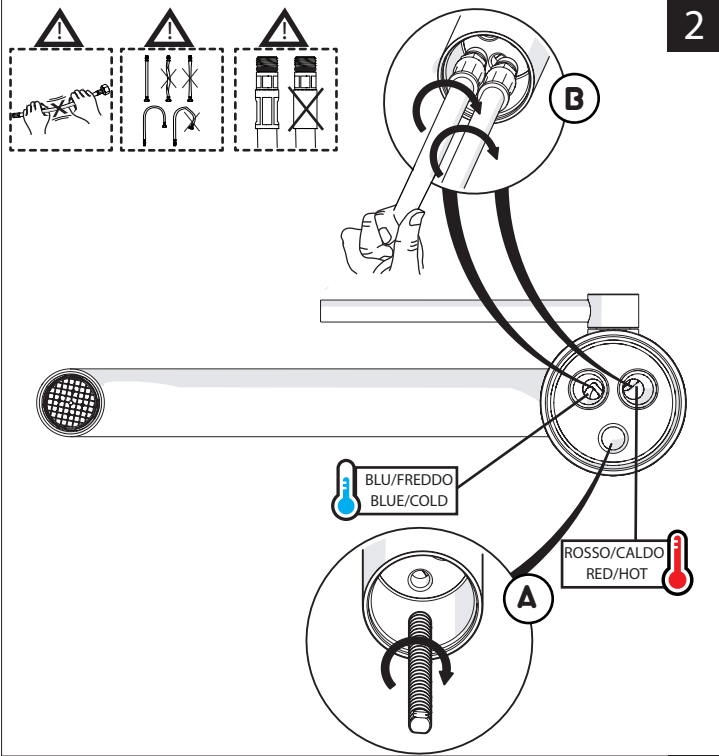

Not included / Non incluso / Non Inclus / Nie zawarty/ No incluido / Nao incluido

1

ANELLO DI GUIDA
GUIDE RING

Ø > IN ALTO
Ø > UP

SOLO PER / ONLY FOR
VE125118/2-VE125128/2
VE125148/2-VE125168/2
SCARICO INIVERSALE SKIP-UP
UNIVERSAL WASTE

Ø 33.5/35 mm

6

NOBILIS

VELIS

www.nobili.it

7

8

PRIMA DI INIZIARE / BEFORE STARTING