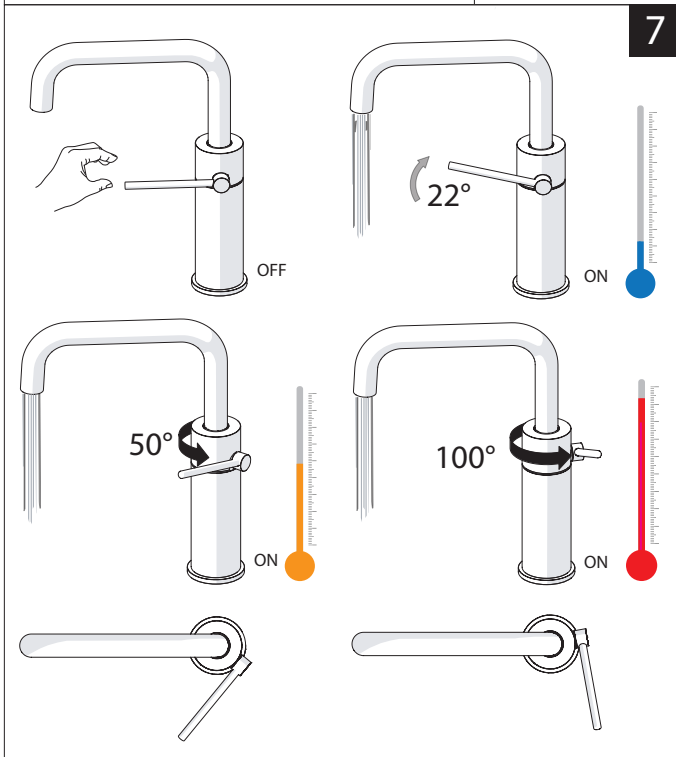

Not included / Non incluso / Non Inclus / Nie zawarty/ No incluido / Nao incluido

1

ANELLO DI GUIDA
GUIDE RING

Ø > IN ALTO
Ø > UP

SOLO PER / ONLY FOR
VE125118/2-VE125128/2
VE125148/2-VE125168/2
SCARICO INIVERSALE SKIP-UP
UNIVERSAL WASTE

Ø 33.5/35 mm

6

NOBILIS

VELIS

www.nobili.it

7

8

PRIMA DI INIZIARE / BEFORE STARTING