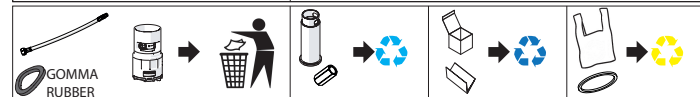

PULIZIA / CLEANING

IISTRVE125118#--STD

REV0.06/2020