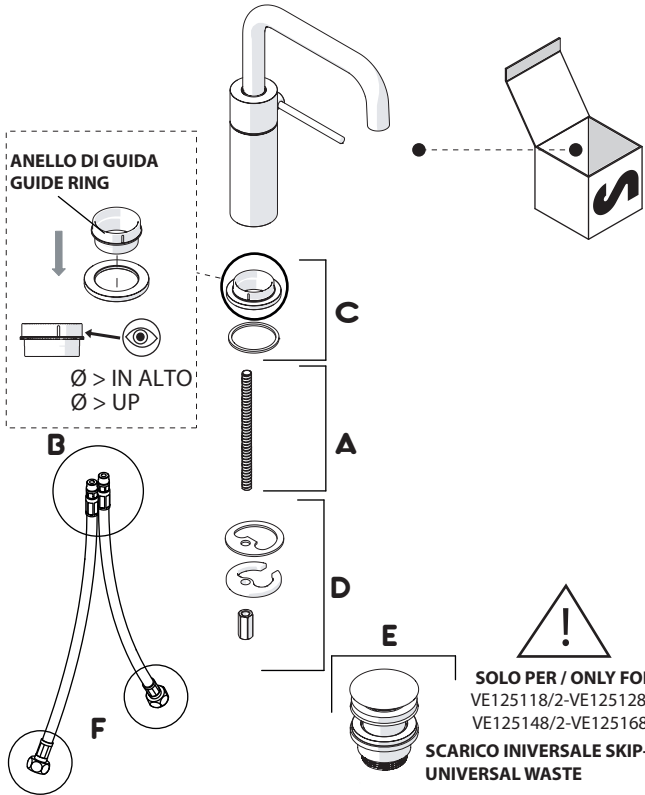

Not included / Non incluso / Non Inclus / Nie zawarty/ No incluido / Nao incluido

1

ANELLO DI GUIDA
GUIDE RING

Ø > IN ALTO
Ø > UP

SOLO PER / ONLY FOR
VE125118/2-VE125128/2
VE125148/2-VE125168/2
SCARICO INIVERSALE SKIP-UP
UNIVERSAL WASTE

Ø 33.5/35 mm

6

NOBILIS

VELIS

www.nobili.it

7

8

PRIMA DI INIZIARE / BEFORE STARTING