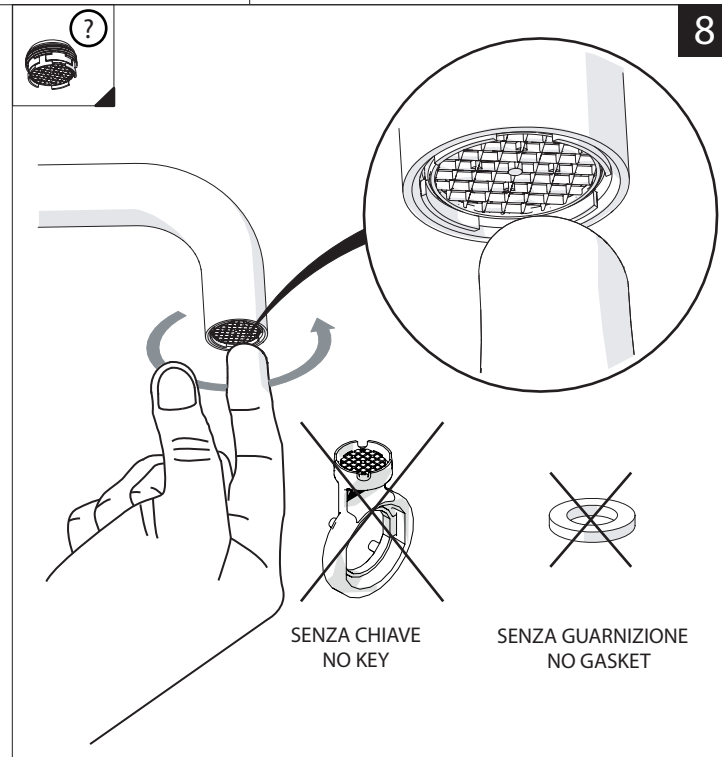

Not included / Non incluso / Non Inclus / Nie zawarty/ No incluido / Nao incluido

1

ANELLO DI GUIDA
GUIDE RING

Ø > IN ALTO
Ø > UP

SOLO PER / ONLY FOR
VE125118/2-VE125128/2
VE125148/2-VE125168/2
SCARICO INIVERSALE SKIP-UP
UNIVERSAL WASTE

Ø 33.5/35 mm

6

NOBILIS

VELIS

www.nobili.it

7

8

PRIMA DI INIZIARE / BEFORE STARTING