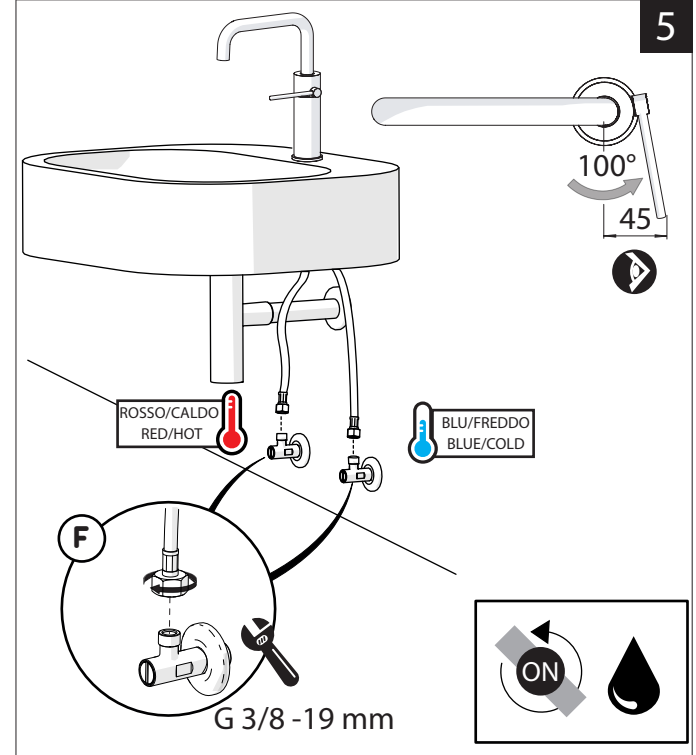

Not included / Non incluso / Non Inclus / Nie zawarty/ No incluido / Nao incluido

1

ANELLO DI GUIDA
GUIDE RING

Ø > IN ALTO
Ø > UP

SOLO PER / ONLY FOR
VE125118/2-VE125128/2
VE125148/2-VE125168/2
SCARICO INIVERSALE SKIP-UP
UNIVERSAL WASTE

Ø 33.5/35 mm

6

NOBILIS

VELIS

www.nobili.it

7

8

PRIMA DI INIZIARE / BEFORE STARTING