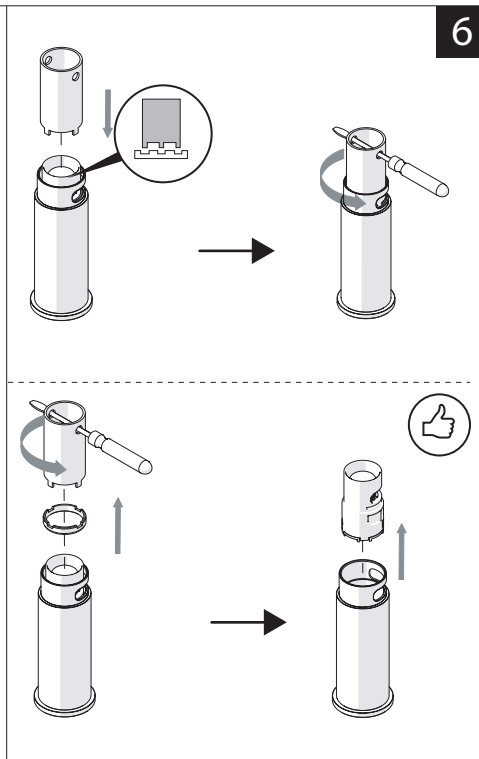

Not included / Non incluso / Non Inclus / Nie zawarty/ No incluido / Nao incluido

1

ANELLO DI GUIDA
GUIDE RING

Ø > IN ALTO
Ø > UP

SOLO PER / ONLY FOR
VE125118/2-VE125128/2
VE125148/2-VE125168/2
SCARICO INIVERSALE SKIP-UP
UNIVERSAL WASTE

Ø 33.5/35 mm

6

NOBILIS

VELIS

www.nobili.it

7

8

PRIMA DI INIZIARE / BEFORE STARTING