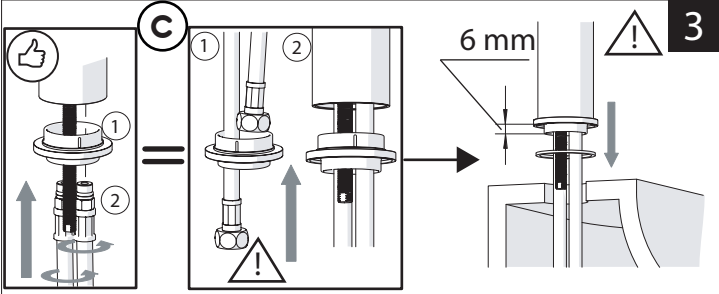

Not included / Non incluso / Non Inclus / Nie zawarty/ No incluido / Nao incluido

1

ANELLO DI GUIDA
GUIDE RING

Ø > IN ALTO
Ø > UP

SOLO PER / ONLY FOR
VE125118/2-VE125128/2
VE125148/2-VE125168/2
SCARICO INIVERSALE SKIP-UP
UNIVERSAL WASTE

Ø 33.5/35 mm

6

NOBILIS

VELIS

www.nobili.it

7

8

PRIMA DI INIZIARE / BEFORE STARTING