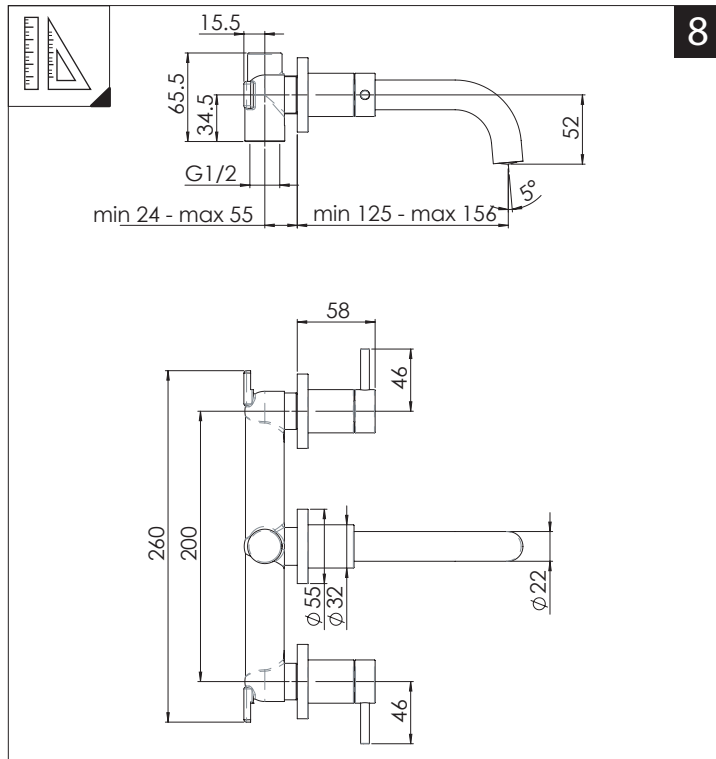

NOBILIS

VELIS

VE125298/E

VE125298/1E

www.nobili.it

PRIMA DI INIZIARE / BEFORE STARTING

PULIZIA / CLEANING

IISTRVE125298/E#---STD

REV0.02/2023