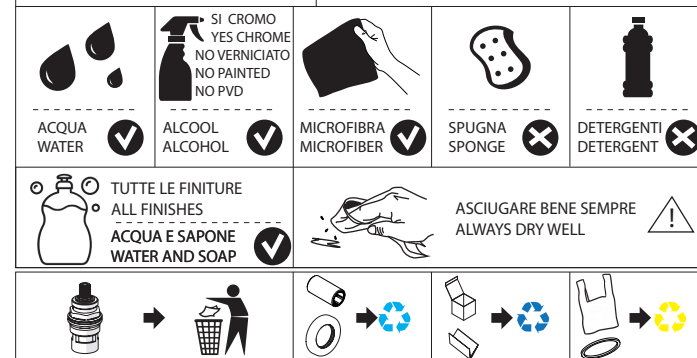

VE125298/E

VE125298/1E

www.nobili.it

PRIMA DI INIZIARE / BEFORE STARTING

PULIZIA / CLEANING

IISTRVE125298/E#---STD

REV0.02/2023