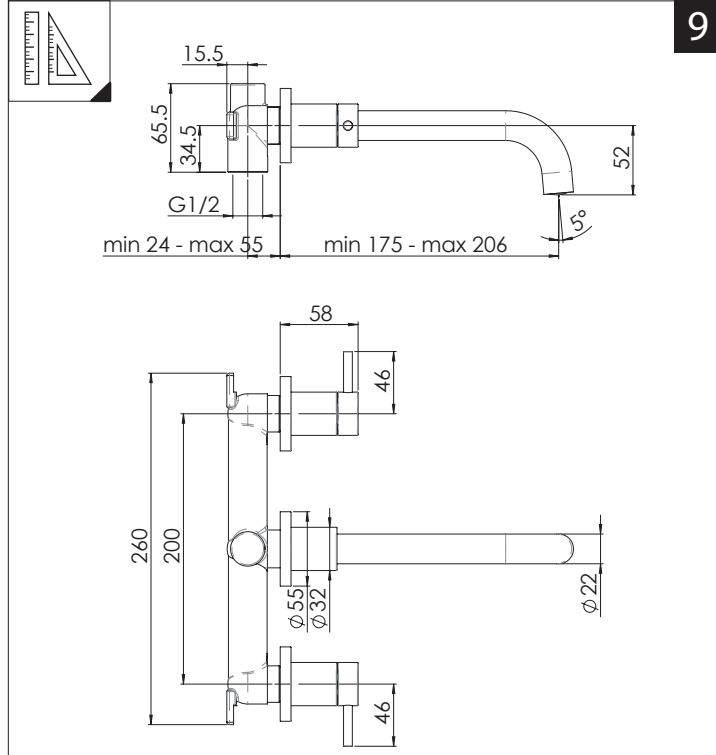

NOBILIS

VELIS

VE125298/E

VE125298/1E

www.nobili.it

PRIMA DI INIZIARE / BEFORE STARTING

PULIZIA / CLEANING

IISTRVE125298/E#---STD

REV0.02/2023