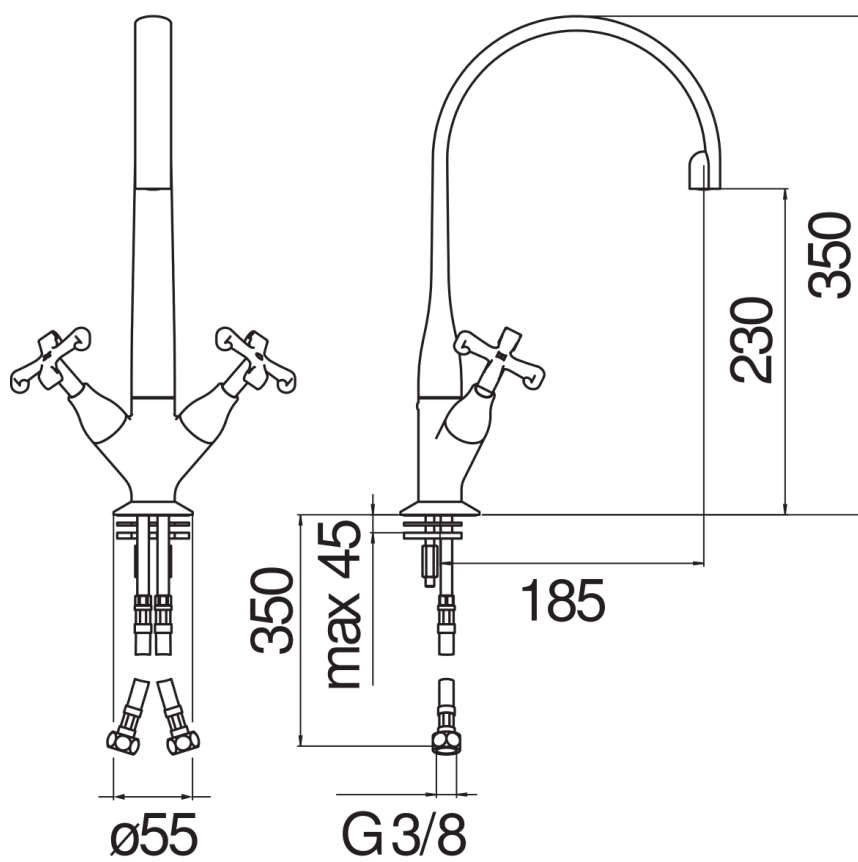

**SPECIFICHE**

Bicomando

Chrome

Aeratore anticalcare M 16,5 x 1

Bocca girevole 360°

Flessibili inox ø 3/8"

Imballo: 56,5 x 29 x 7,1 cm / 0,01163 m<sup>3</sup> / 2,17 kg

**CERTIFICAZIONI**

DIAGRAMMA DI PORTATA: ACQUA CALDA/FREDDA

— Aeratore

DIAGRAMMA DI PORTATA: ACQUA MISCELATA

— Aeratore