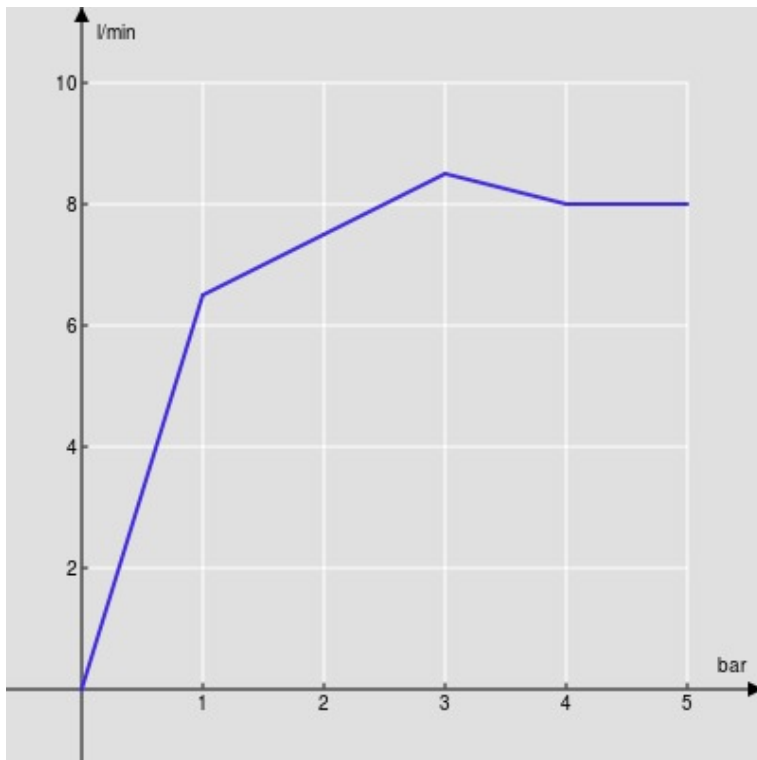

**SPECIFICHE**

Bicomando

Chrome

Aeratore anticalcare M 16,5 x 1

Bocca girevole 360°

Flessibili inox ø 3/8"

Imballo: 56,5 x 29 x 7,1 cm / 0,01163 m<sup>3</sup> / 2,17 kg

**CERTIFICAZIONI**

DIAGRAMMA DI PORTATA: ACQUA CALDA/FREDDA

— Aeratore

DIAGRAMMA DI PORTATA: ACQUA MISCELATA

— Aeratore