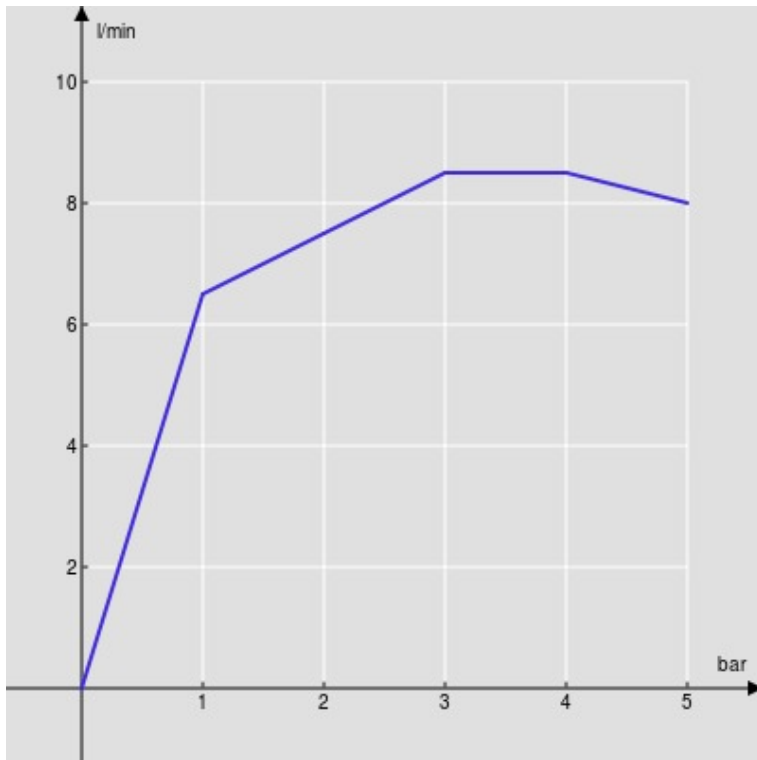

**SPECIFICHE**

Bicomando

Chrome

Aeratore anticalcare M 16,5 x 1

Bocca girevole 360°

Flessibili inox ø 3/8"

Imballo: 56,5 x 29 x 7,1 cm / 0,01163 m<sup>3</sup> / 2,17 kg

**CERTIFICAZIONI**

DIAGRAMMA DI PORTATA: ACQUA CALDA/FREDDA

— Aeratore

DIAGRAMMA DI PORTATA: ACQUA MISCELATA

— Aeratore