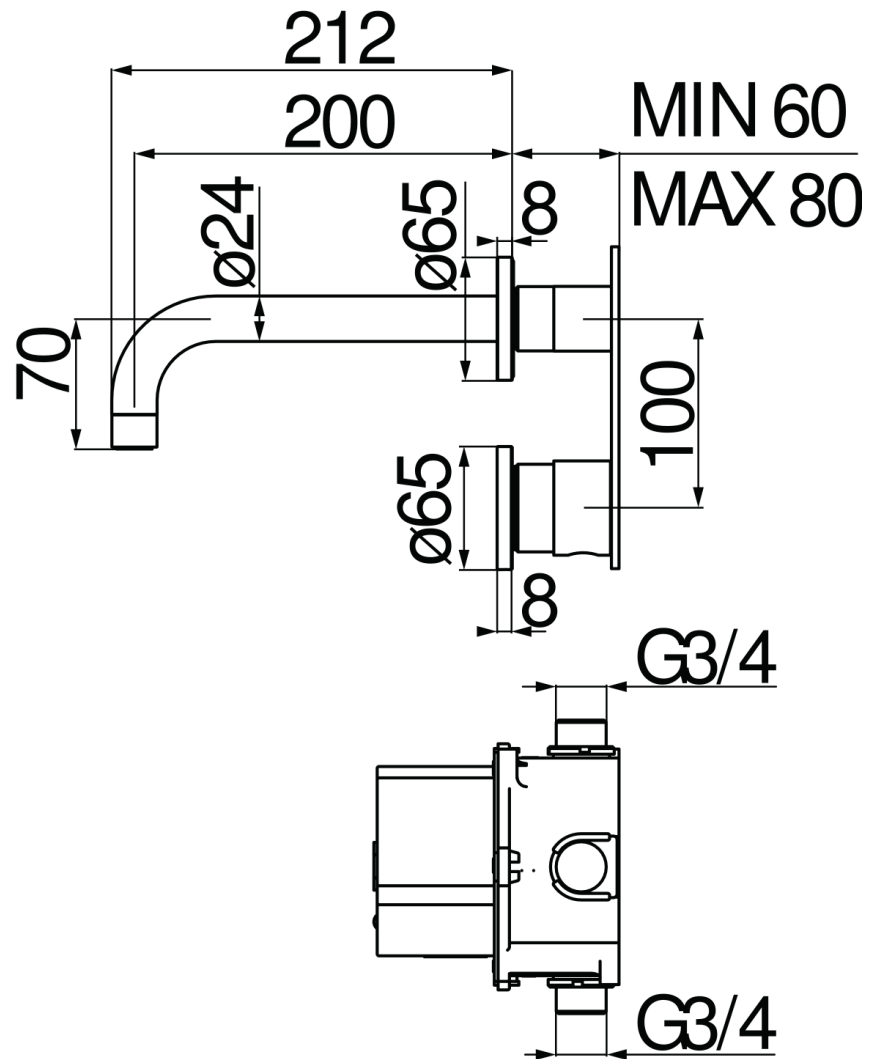

SPECIFICHE

Comando infrarossi monoacqua a parete

Chrome

Aeratore anticalcare M 22 x 1

Lunghezza 200 mm

Alimentazione a batteria

Senza scarico

Imballo: 40,8 x 7 x 25,5 cm / 0,00728 m<sup>3</sup> / 0,6 kg

DIAGRAMMA DI PORTATA: ACQUA CALDA/FREDDA