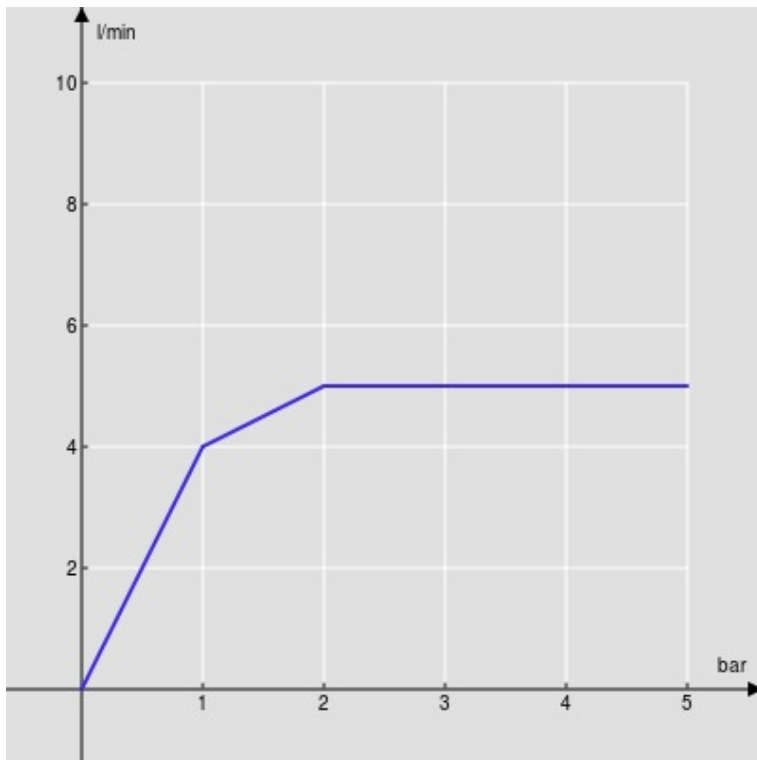

SPECIFICHE

Comando infrarossi

Moon drop PVD

Aeratore anticalcare M 18 x 1, portata 5 l/min

Bocca girevole

Alimentazione a batteria

Senza scarico, flessibili inox ø 3/8"

Imballo: 56,5 x 29 x 7,1 cm / 0,01163 m³ / 4,13 kg

DIAGRAMMA DI PORTATA: ACQUA CALDA/FREDDA

— Aeratore

DIAGRAMMA DI PORTATA: ACQUA MISCELATA

— Aeratore