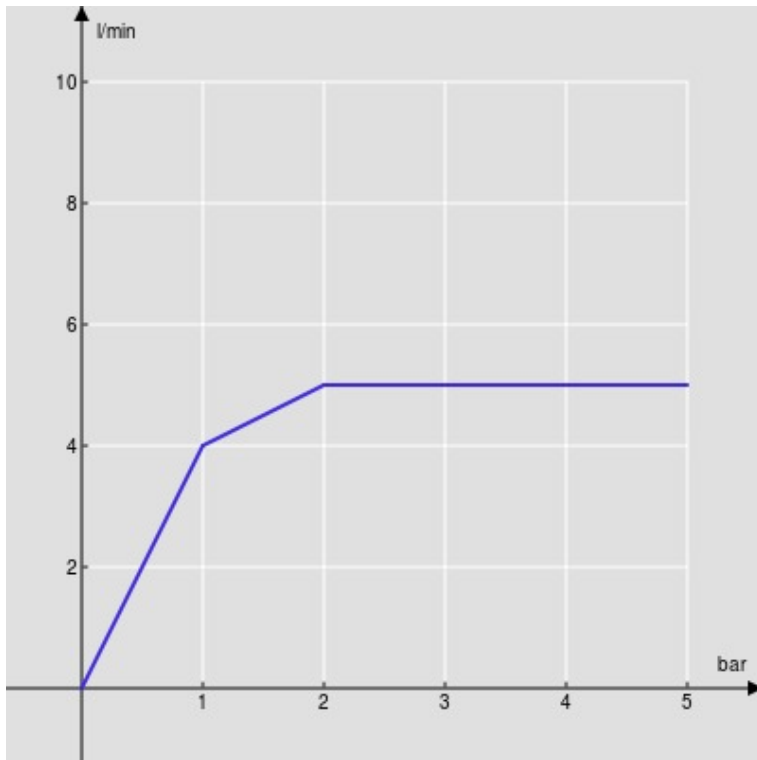

SPECIFICHE

Comando infrarossi

Moon drop PVD

Aeratore anticalcare M 18 x 1, portata 5 l/min

Bocca girevole

Alimentazione a batteria

Senza scarico, flessibili inox ø 3/8"

Imballo: 56,5 x 29 x 7,1 cm / 0,01163 m³ / 4,13 kg

DIAGRAMMA DI PORTATA: ACQUA CALDA/FREDDA

— Aeratore

DIAGRAMMA DI PORTATA: ACQUA MISCELATA

— Aeratore