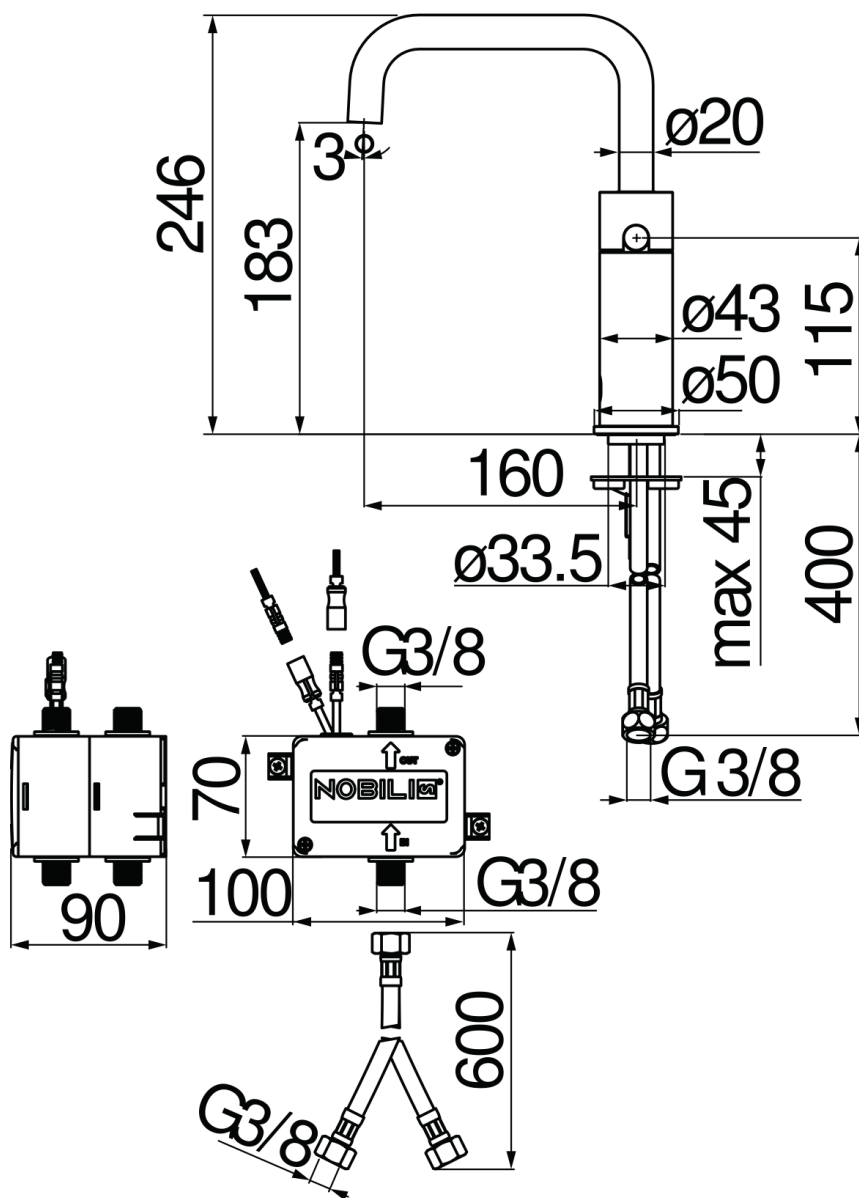

SPECIFICHE

Comando infrarossi

Moon drop PVD

Aeratore anticalcare M 18 x 1, portata 5 l/min

Bocca girevole

Alimentazione a batteria

Senza scarico, flessibili inox ø 3/8"

Imballo: 56,5 x 29 x 7,1 cm / 0,01163 m³ / 4,13 kg

DIAGRAMMA DI PORTATA: ACQUA CALDA/FREDDA

— Aeratore

DIAGRAMMA DI PORTATA: ACQUA MISCELATA

— Aeratore